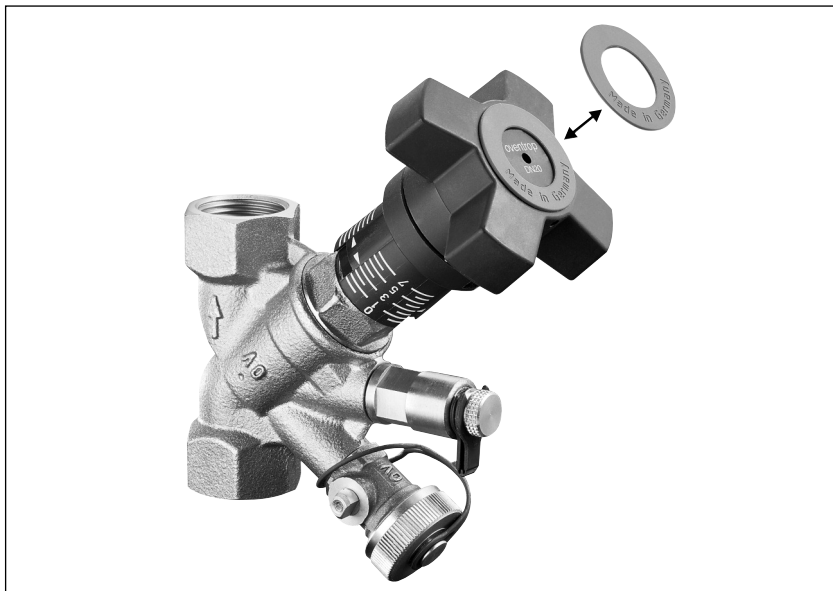

oventrop

„Hydrocontrol VTR/VPR“

- Strangreguliertventil (DE)
- Double regulating valve (EN)
- Robinet d'équilibrage (FR)
- Strangregelventiel (NL)
- Valvola di bilanciamento (IT)
- Válvula de equilibrado (ES)
- Injusteringsventil (SV)
- Zawór regulacyjno-pomiarowy (PL)
- Smyčkový regulační ventil (CS)
- Slučkový regulačný ventil (SK)
- Strangszabályozó szelep (HU)
- Регулирующий вентиль для стояка (RU)
- 平衡阀 (ZH)

Регулирующие вентили Oventrop монтируются на стойках систем отопления и охлаждения и позволяют гидравлически увязать стойки между собой.

Следует обращать внимание на то, что направление движения теплоносителя через арматуру, должно соответствовать направлению стрелки на корпусе вентиля и перед вентиляем должен быть отрезок прямого трубопровода длиной 3 x D (D - диаметр трубы).