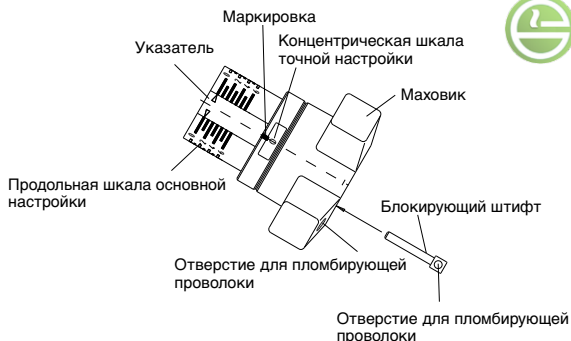

Регулирующие вентили Oventrop устанавливаются на стояках центрального водяного отопления и позволяют осуществить гидравлическую увязку стояков. Вентили Ду 15 – Ду 25 путем замены вентильной вставки инструментом "Demoblock", арт. № 1188051, можно переоборудовать в регуляторы перепада давления или же заменить верхнюю часть на термостат без опорожнения системы. Также можно установить электромоторные или термоэлектрические сервоприводы и приводы "EIB" и "LON".

Вентили Ду 32 и Ду 40 можно переоборудовать указанными способами, просто заменив маховик.

Вентили Ду 50 можно переоборудовать в регуляторы перепада давления. Для этого требуется опорожнить систему.

В объем поставки входит изоляция (диапазон температур до 110 °С), служащая одновременно упаковкой.

Обратите внимание, что направление потока должно совпадать с направлением стрелки на корпусе и арматуре должен предшествовать прямой участок трубы длиной 3 D (3 диаметра).

Значения настройки определяются по диаграмме расхода (см. технические данные). Все промежуточные значения настраиваются бесступенчато.

Значения настройки указаны на шкале (основная настройка на продольной шкале, точная настройка на концентрической, см. рисунок). При закрытии вентиля и последующем его открытии значение настройки не изменится.

[Перейти на сайт](http://Boiler-Gas.ru)

Предварительная настройка:

1. Предварительная настройка осуществляется посредством вращения маховика.
  - a. Значение основной настройки показывает указатель на основной шкале, пол-оборота маховика соответствуют 1 делению продольной шкалы.
  - b. Значение точной настройки указывает маркировка на концентрической шкале. 1 деление концентрической шкалы соответствует 1/10 доли оборота маховика.
2. Значение настройки фиксируется поворотом внутреннего шпинделя по часовой стрелке до упора. Для этого используйте отвертку шириной 3 – 4 мм.
3. Значение настройки можно заблокировать посредством блокирующего штифта (комплектующие).

Для проведения предварительной установки и регулирования расхода носителя Oventrop предлагает измерительные приборы:

- Oventrop „OV-DMC 2“
- Oventrop „OV-DMPC“

Комплектующие, а также дополнительную изоляцию Вы можете найти в каталоге.

Сохраняется право на технические изменения.