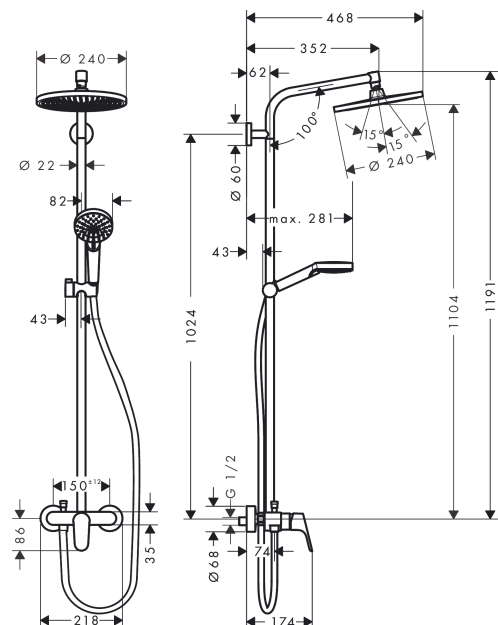

Crometta S**Showerpipe 240 1jet с однорычажным смесителем**Поверхности : **хром** Артикульный номер: **27269000****Описание****Характеристики**

- состоит из: верхний душ, ручной душ, однорычажный смеситель для душа, шланг для душа, держатель для душа
- угол наклона может изменяться до 45°
- регулируемый ограничитель температуры горячей воды
- верхний душ Crometta S 240
- размер душевого диска: 240 мм
- шарнирное соединение: регулируемый угол верхнего душа
- тип струи: Rain
- расход воды для струи Rain (при 3 бар): 15 л/мин
- рабочее давление: мин. 0.18 МПа/макс. 1.0 МПа
- длина держателя для душа: 350 мм
- регулируемое по высоте крепление ручного душа
- вид монтажа: внешний монтаж
- соединительная резьба G 1/2
- межосевое подключение 150 мм ± 12 мм
- керамический узел смешивания
- подъемная труба может быть укорочена по высоте

Технология**Продукт****Чертеж**

Crometta S
Showerpipe 240 1jet с однорычажным смесителем
 Поверхности : **хром** Артикульный номер: **27269000**

График расхода воды

Crometta S

Showerpipe 240 1jet с однорычажным смесителем

Поверхности : хром Артикулный номер: 27269000

Пример монтажа