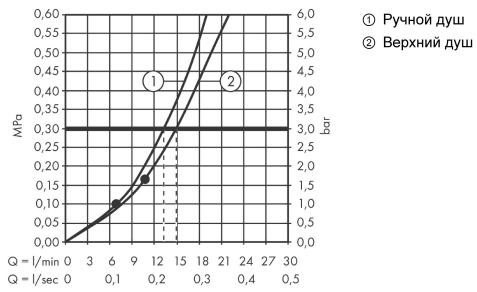

Crometta S**Showerpipe 240 1jet с однорычажным смесителем**Поверхности : **хром** Артикульный номер: **27269000****Описание****Характеристики**

- состоит из: верхний душ, ручной душ, однорычажный смеситель для душа, шланг для душа, держатель для душа
- угол наклона может изменяться до 45°
- регулируемый ограничитель температуры горячей воды
- верхний душ Crometta S 240
- размер душевого диска: 240 мм
- шарнирное соединение: регулируемый угол верхнего душа
- тип струи: Rain
- расход воды для струи Rain (при 3 бар): 15 л/мин
- рабочее давление: мин. 0.18 МПа/макс. 1.0 МПа
- длина держателя для душа: 350 мм
- регулируемое по высоте крепление ручного душа
- вид монтажа: внешний монтаж
- соединительная резьба G 1/2
- межосевое подключение 150 мм ± 12 мм
- керамический узел смешивания
- подъемная труба может быть укорочена по высоте

Технология**Продукт****Чертеж**

Crometta S
Showerpipe 240 1jet с однорычажным смесителем
 Поверхности : **хром** Артикульный номер: **27269000**

График расхода воды

Crometta S

Showerpipe 240 1jet с однорычажным смесителем