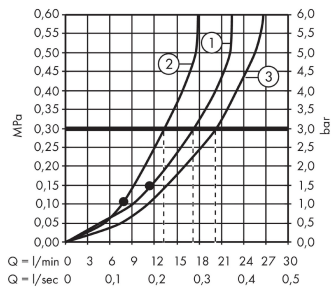

Crometta S

Showerpipe 240 1jet с термостатом для ванны

Поверхности : **хром** Артикульный номер: **27320000**

Описание

Характеристики

- состоит из: верхний душ, ручной душ, термостат для ванны, штанга для душа, держатель для душа
- угол наклона может изменяться до 45°
- верхний душ Crometta S 240
- размер душевого диска: 240 мм
- шарнирное соединение: регулируемый угол верхнего душа
- длина держателя для душа: 350 мм
- тип струи: Rain
- расход воды для струи Rain (при 3 бар): 17 л/мин
- рабочее давление: мин. 1,5 бар/макс. 10 бар
- термостат Ecostat Comfort
- расход воды для излива на ванну: 20 л/мин
- предохранительный ограничитель при 40°C
- регулируемый ограничитель температуры горячей воды
- пользовательское управление посредством вращения рукоятки
- вид монтажа: внешний монтаж
- соединительная резьба G 1/2
- межосевое подключение 150 мм ± 12 мм
- держатель для ручного душа регулируемый по высоте
- подъемная труба может быть укорочена по высоте

Технология

Продукт

Чертеж

Crometta S

Showerpipe 240 1jet с термостатом для ванны

Поверхности : **хром** Артикульный номер: **27320000**

График расхода воды

- ① Верхний душ
- ② Ручной душ
- ③ Водозабор