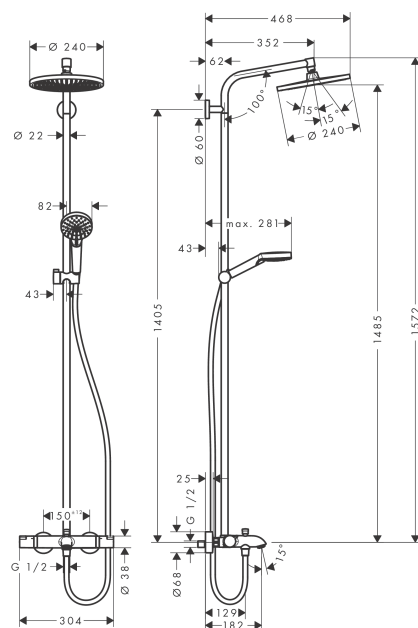

Crometta S

Showerpipe 240 1jet с термостатом для ванны

Поверхности : **хром** Артикульный номер: **27320000**

Описание

Характеристики

- состоит из: верхний душ, ручной душ, термостат для ванны, штанга для душа, держатель для душа
- угол наклона может изменяться до 45°
- верхний душ Crometta S 240
- размер душевого диска: 240 мм
- шарнирное соединение: регулируемый угол верхнего душа
- длина держателя для душа: 350 мм
- тип струи: Rain
- расход воды для струи Rain (при 3 бар): 17 л/мин
- рабочее давление: мин. 1,5 бар/макс. 10 бар
- термостат Ecostat Comfort
- расход воды для излива на ванну: 20 л/мин
- предохранительный ограничитель при 40°C
- регулируемый ограничитель температуры горячей воды
- пользовательское управление посредством вращения рукоятки
- вид монтажа: внешний монтаж
- соединительная резьба G 1/2
- межосевое подключение 150 мм ± 12 мм
- держатель для ручного душа регулируемый по высоте
- подъемная труба может быть укорочена по высоте

Технология

Продукт

Чертеж

Crometta S

Showerpipe 240 1jet с термостатом для ванны

Поверхности : **хром** Артикульный номер: **27320000**

График расхода воды

- ① Верхний душ
- ② Ручной душ
- ③ Водозабор

Boiler-Gas.ru

[Перейти на сайт](#)

Crometta S

Showerpipe 240 1jet с термостатом для ванны

Поверхности : **хром** Артикульный номер: **27320000**

Пример монтажа