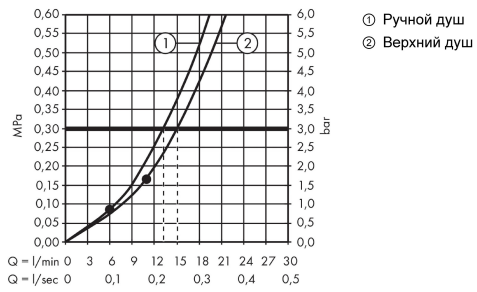

Crometta E

Crometta E 240 1jet Showerpipe с однорычажным смесителем

Поверхности : **хром** Артикульный номер: **27284000**

Описание

Характеристики

- состоит из: верхний душ, ручной душ, однорычажный смеситель для душа, шланг для душа, держатель для душа
- угол наклона может изменяться до 45°
- регулируемый ограничитель температуры горячей воды
- верхний душ Crometta E 240
- размер душевого диска: 240 x 240 мм
- шарнирное соединение: регулируемый угол верхнего душа
- тип струи: Rain
- максимальный расход воды при 3 бар: 13 л/мин
- расход воды для струи Rain (при 3 бар): 15 л/мин
- рабочее давление: мин. 0.18 МПа/макс. 1.0 МПа
- длина держателя для душа: 350 мм
- регулируемое по высоте крепление ручного душа
- вид монтажа: внешний монтаж
- соединительная резьба G 1/2
- межосевое подключение 150 мм ± 12 мм
- керамический узел смешивания
- подъемная труба может быть укорочена по высоте

Технология

Продукт

Чертеж

Crometta E
Crometta E 240 1jet Showerpipe с однорычажным смесителем
 Поверхности : **хром** Артикульный номер: **27284000**

График расхода воды

Crometta E

Crometta E 240 1jet Showerpipe с однорычажным смесителем