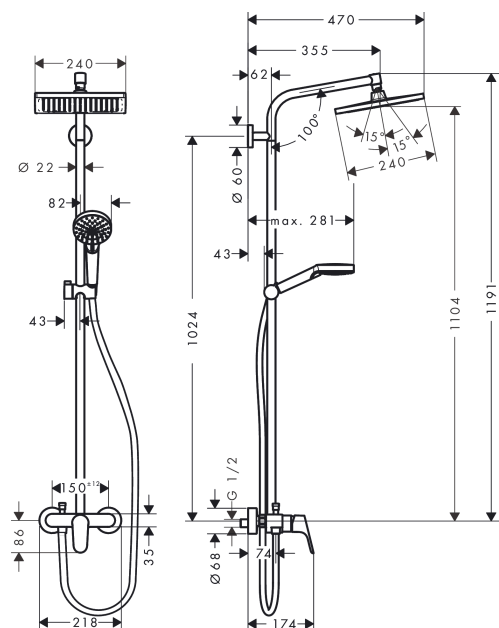

Crometta E

Crometta E 240 1jet Showerpipe с однорычажным смесителем

Поверхности : **хром** Артикульный номер: **27284000**

Описание

Характеристики

- состоит из: верхний душ, ручной душ, однорычажный смеситель для душа, шланг для душа, держатель для душа
- угол наклона может изменяться до 45°
- регулируемый ограничитель температуры горячей воды
- верхний душ Crometta E 240
- размер душевого диска: 240 x 240 мм
- шарнирное соединение: регулируемый угол верхнего душа
- тип струи: Rain
- максимальный расход воды при 3 бар: 13 л/мин
- расход воды для струи Rain (при 3 бар): 15 л/мин
- рабочее давление: мин. 0.18 МПа/макс. 1.0 МПа
- длина держателя для душа: 350 мм
- регулируемое по высоте крепление ручного душа
- вид монтажа: внешний монтаж
- соединительная резьба G 1/2
- межосевое подключение 150 мм ± 12 мм
- керамический узел смешивания
- подъемная труба может быть укорочена по высоте

Технология

Продукт

Чертеж

Crometta E
Crometta E 240 1jet Showerpipe с однорычажным смесителем
 Поверхности : **хром** Артикульный номер: **27284000**

График расхода воды

Crometta E

Crometta E 240 1jet Showerpipe с однорычажным смесителем

Поверхности : **хром** Артикульный номер: **27284000**

Пример монтажа