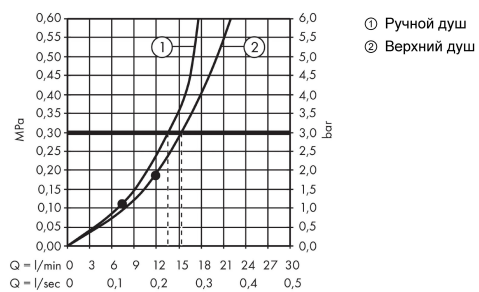

Crometta E

Showerpipe 240 1jet с термостатом

Поверхности : **хром** Артикульный номер: **27271000**

Описание

Характеристики

- состоит из: верхний душ, ручной душ, термостат для душа, штанга для душа, держатель для душа
- угол наклона может изменяться до 45°
- верхний душ Crometta E 240
- размер душевого диска: 240 x 240 мм
- шарнирное соединение: регулируемый угол верхнего душа
- длина держателя для душа: 350 мм
- тип струи: Rain
- расход воды для струи Rain (при 3 бар): 15 л/мин
- рабочее давление: мин. 0.18 МПа/макс. 1.0 МПа
- термостат Ecostat 1001 CL
- предохранительный ограничитель при 40°C
- регулируемый ограничитель температуры горячей воды
- пользовательское управление посредством вращения рукоятки
- вид монтажа: внешний монтаж
- соединительная резьба G ½
- межосевое подключение 150 мм ± 12 мм
- держатель для ручного душа регулируемый по высоте
- подъемная труба может быть укорочена по высоте

Технология

Продукт

Чертеж

Crometta E

Showerpipe 240 1jet с термостатом

Поверхности : **хром** Артикульный номер: **27271000**

График расхода воды

Crometta E