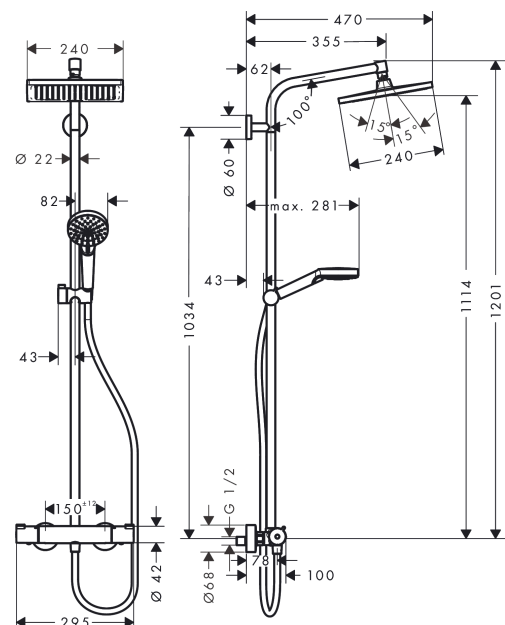

Crometta E

Showerpipe 240 1jet с термостатом

Поверхности : **хром** Артикульный номер: **27271000**

Описание

Характеристики

- состоит из: верхний душ, ручной душ, термостат для душа, штанга для душа, держатель для душа
- угол наклона может изменяться до 45°
- верхний душ Crometta E 240
- размер душевого диска: 240 x 240 мм
- шарнирное соединение: регулируемый угол верхнего душа
- длина держателя для душа: 350 мм
- тип струи: Rain
- расход воды для струи Rain (при 3 бар): 15 л/мин
- рабочее давление: мин. 0.18 МПа/макс. 1.0 МПа
- термостат Ecostat 1001 CL
- предохранительный ограничитель при 40°C
- регулируемый ограничитель температуры горячей воды
- пользовательское управление посредством вращения рукоятки
- вид монтажа: внешний монтаж
- соединительная резьба G ½
- межосевое подключение 150 мм ± 12 мм
- держатель для ручного душа регулируемый по высоте
- подъемная труба может быть укорочена по высоте

Технология

Продукт

Чертеж

Crometta E

Showerpipe 240 1jet с термостатом

Поверхности : **хром** Артикульный номер: **27271000**

График расхода воды

Crometta E

Showerpipe 240 1jet с термостатом

Поверхности : хром Артикульный номер: 27271000

Пример монтажа