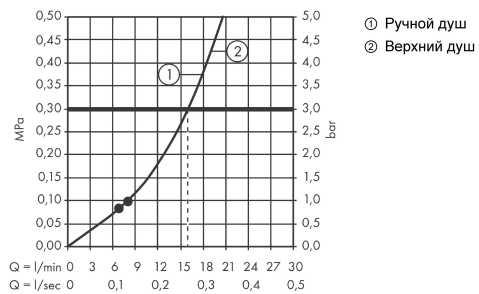

Crometta

Showerpipe 160 1jet с однорычажным смесителем

Поверхности : **белый / хром** Артикульный номер: **27266400**

Описание

Характеристики

- состоит из: верхний душ, ручной душ, однорычажный смеситель для душа, шланг для душа, держатель для душа
- угол наклона может изменяться до 45°
- регулируемый ограничитель температуры горячей воды
- верхний душ Crometta 160
- размер душевого диска: 160 мм
- шарнирное соединение: регулируемый угол верхнего душа
- тип струи: Rain
- расход воды для струи Rain (при 3 бар): 16 л / мин
- рабочее давление: мин. 1 бар/макс. 10 бар
- длина держателя для душа: 350 мм
- регулируемое по высоте крепление ручного душа
- вид монтажа: внешний монтаж
- соединительная резьба G 1/2
- межосевое подключение 150 мм ± 12 мм
- керамический узел смешивания
- регулируемое ограничение температуры
- подъемная труба может быть укорочена по высоте

Технология

Продукт

Чертеж

Crometta

Showerpipe 160 1jet с однорычажным смесителем

Поверхности : **белый / хром** Артикульный номер: **27266400**

График расхода воды

Crometta