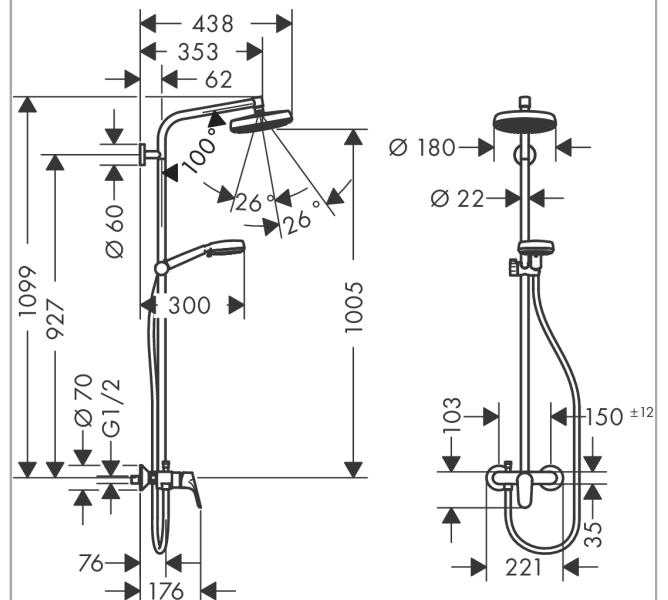

Crometta

Showerpipe 160 1jet с однорычажным смесителем

Поверхности : **белый / хром** Артикульный номер: **27266400**

Описание

Характеристики

- состоит из: верхний душ, ручной душ, однорычажный смеситель для душа, шланг для душа, держатель для душа
- угол наклона может изменяться до 45°
- регулируемый ограничитель температуры горячей воды
- верхний душ Crometta 160
- размер душевого диска: 160 мм
- шарнирное соединение: регулируемый угол верхнего душа
- тип струи: Rain
- расход воды для струи Rain (при 3 бар): 16 л / мин
- рабочее давление: мин. 1 бар/макс. 10 бар
- длина держателя для душа: 350 мм
- регулируемое по высоте крепление ручного душа
- вид монтажа: внешний монтаж
- соединительная резьба G 1/2
- межосевое подключение 150 мм ± 12 мм
- керамический узел смешивания
- регулируемое ограничение температуры
- подъемная труба может быть укорочена по высоте

Технология

Продукт

Чертеж

Crometta

Showerpipe 160 1jet с однорычажным смесителем

Поверхности : **белый / хром** Артикульный номер: **27266400**

График расхода воды

Crometta

Showerpipe 160 1jet с однорычажным смесителем

Поверхности : белый / хром Артикулный номер: 27266400

Пример монтажа