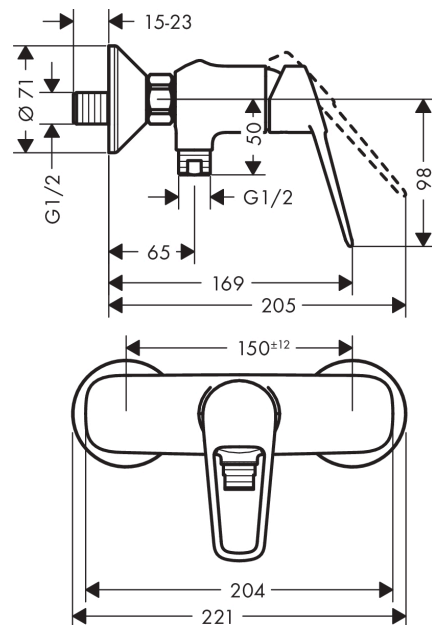

Novus Loop

Смеситель для душа, однорычажный, ВМ

Поверхности : хром Артикулный номер: 71360000

Описание

Характеристики

- 1 потребитель
- вид соединения: S-образные эксцентрики
- межосевое подключение: 150 мм ± 12 мм
- расход воды ручным душем при 3 барах: 15 л/мин
- керамический узел смешивания
- мин. рабочее давление: 1 бар
- макс. рабочее давление: 10 бар
- регулируемое ограничение температуры
- клапан обратного тока воды
- с шумопоглотителем
- шланговое подсоединение DN15

Продукт

Чертеж

График расхода воды