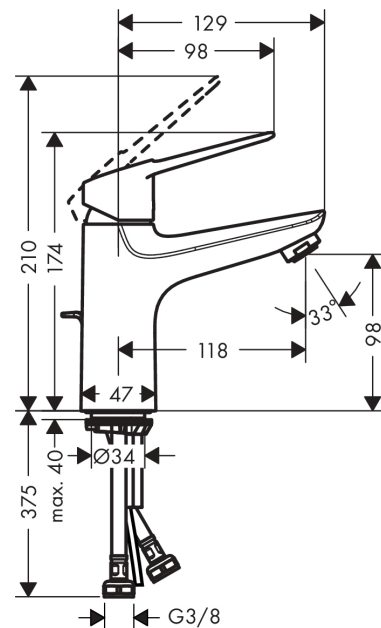

Novus Loop

Смеситель для раковины 100, однорычажный, со сливным гарнитуром

Поверхности : хром Артикулный номер : 71081000

Описание

Характеристики

- состоит из: однорычажный смеситель для раковины, слив/перелив
- ComfortZone 100
- выступ 118 мм
- обычная струя
- расход воды при 3 барах: 5 л/мин
- керамический узел смешивания
- регулируемое ограничение температуры
- подходит для проточных водонагревателей
- донный клапан, 1 1/4"
- материал сливного набора: металл
- вид соединения: соединительные шланги G 3/8

Технология

Продукт

Чертеж

График расхода воды