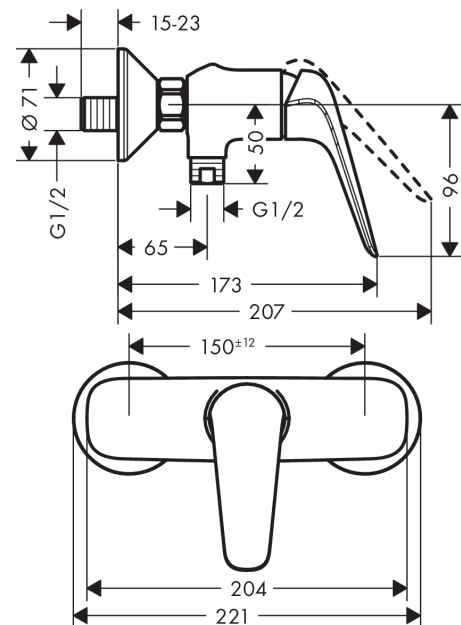

Novus

Смеситель для душа, однорычажный, ВМ

Поверхности : **хром** Артикульный номер: **71060000**

Описание

Характеристики

- 1 потребитель
- вид соединения: S-образные эксцентрики
- межосевое подключение: 150 мм ± 12 мм
- расход воды ручным душем при 3 барах: 15 л/мин
- керамический узел смешивания
- мин. рабочее давление: 1 бар
- макс. рабочее давление: 10 бар
- регулируемое ограничение температуры
- клапан обратного тока воды
- с шумопоглотителем
- шланговое подсоединение DN15

Продукт

Чертеж

График расхода воды