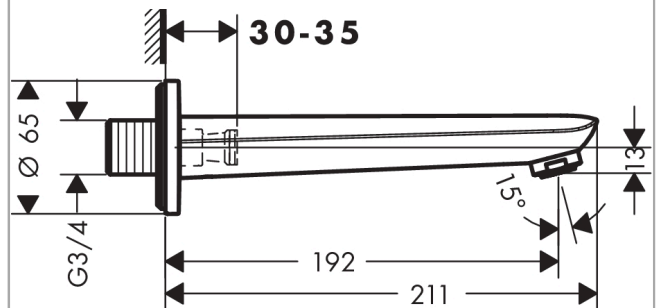

Novus

Излив на ванну

Поверхности : **хром** Артикульный номер: **71320000**

Описание

Характеристики

- с шумопоглотителем
- с розеткой
- выступ 192 мм
- настенный монтаж
- расход воды: 21 л/мин
- клапан обратного тока воды

Технология

Продукт

Чертеж

График расхода воды

Расход измерен практически с помощью соответствующей арматуры (термостат/смеситель/скрытый клапан).