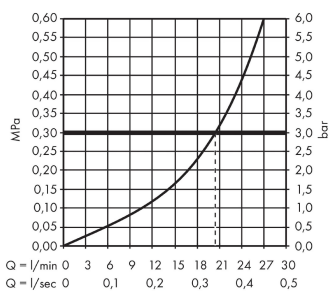

Novus

Излив на ванну

Поверхности : **хром** Артикульный номер: **71320000**

Описание

Характеристики

- с шумопоглотителем
- с розеткой
- выступ 192 мм
- настенный монтаж
- расход воды: 21 л/мин
- клапан обратного тока воды

Технология

Продукт

Чертеж

График расхода воды

Расход измерен практически с помощью соответствующей арматуры (термостат/смеситель/скрытый клапан).