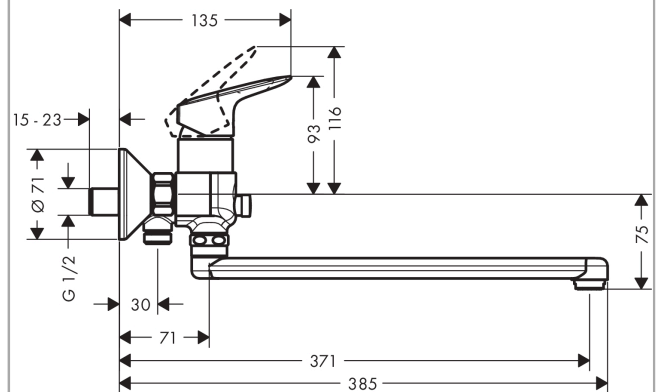

Logis

Смеситель для ванны, однорычажный, с длинным изливом

Поверхности : хром Артикульный номер: 71402000

Описание

Характеристики

- выступ 300 мм
- вид соединения: S-образные эксцентрики
- межосевое подключение: 150 мм ± 12 мм
- тип струи смесителя: обычная струя
- расход воды при 3 барах: 22 л/мин
- керамический узел смешивания
- регулируемое ограничение температуры
- с переключателем вакуумного типа
- подходит для проточных водонагревателей

Технология

Продукт

Чертеж

График расхода воды