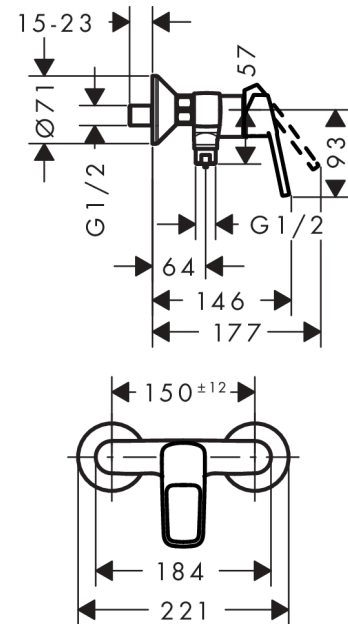

Logis Loop

Смеситель для душа, однорычажный, BM

Поверхности : хром Артикулный номер: 71247000

Описание

Характеристики

- 1 потребитель
- вид соединения: S-образные эксцентрики
- межосевое подключение: 150 мм ± 12 мм
- расход воды ручным душем при 3 барах: 17 л/мин
- керамический узел смешивания
- регулируемое ограничение температуры
- клапан обратного тока воды
- с шумопоглотителем
- шланговое подсоединение DN15

Boiler-Gas.ru

Перейти на сайт

Продукт

Чертеж

График расхода воды