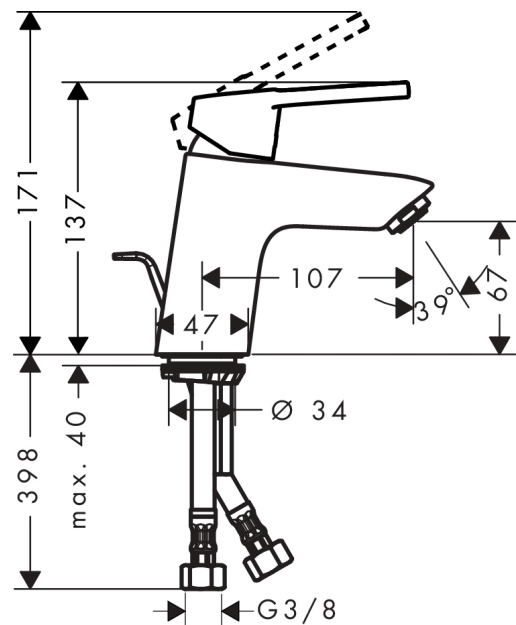

Logis Loop

Смеситель для раковины 70, однорычажный, со сливным гарнитуром

Поверхности : хром Артикулный номер: 71150000

Описание

Характеристики

- состоит из: однорычажный смеситель для раковины, слив/перелив
- ComfortZone 70
- выступ 107 мм
- обычная струя
- расход воды при 3 барах: 5 л/мин
- керамический узел смешивания
- регулируемое ограничение температуры
- подходит для проточных водонагревателей
- донный клапан, 1¼"
- материал сливного набора: синтетический
- вид соединения: соединительные шланги G 3/8

Технология

Продукт

Чертеж

График расхода воды