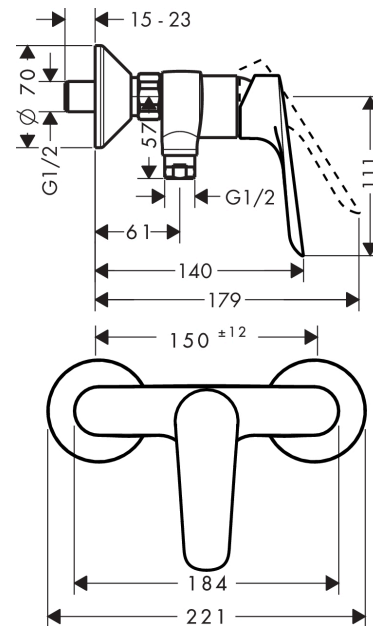

#### Характеристики

- 1 потребитель
- вид соединения: S-образные эксцентрики
- межосевое подключение: 150 мм ± 12 мм
- расход воды ручным душем при 3 барах: 17 л/мин
- керамический узел смешивания
- регулируемое ограничение температуры
- клапан обратного тока воды
- с шумопоглотителем
- шланговое подсоединение DN15

### График расхода воды

Shower outlet with 1B-resistance