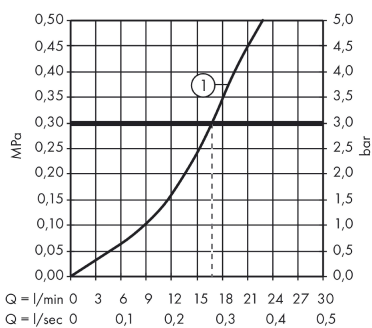

График расхода воды

Shower outlet with 1B-resistance