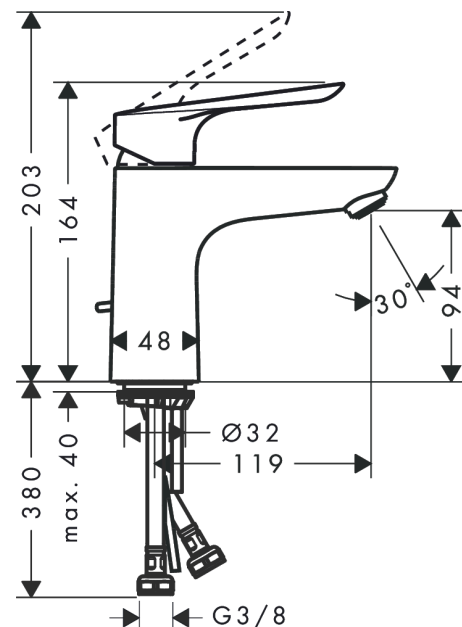

Logis E

Смеситель для раковины 100, однорычажный, со сливным гарнитуром

Поверхности : хром Артикулный номер: 71161000

Описание

Характеристики

- состоит из: однорычажный смеситель для раковины, слив/перелив
- ComfortZone 100
- выступ 119 мм
- обычная струя
- расход воды при 3 барах: 5 л/мин
- керамический узел смешивания
- регулируемое ограничение температуры
- подходит для проточных водонагревателей
- донный клапан, 1¼"
- материал сливного набора: синтетический
- вид соединения: соединительные шланги G 3/8

Технология

Продукт

Чертеж

График расхода воды