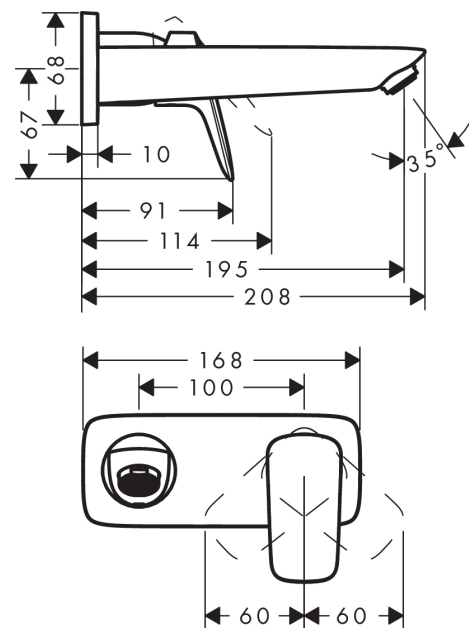

Logis

Смеситель для раковины, однорычажный, настенный, излив 195 см, СМ

Поверхности : хром Артикульный номер: 71220000

Описание

Характеристики

- состоит из: смеситель для раковины, однорычажный, скрытого монтажа, настенный, слив/перелив
- выступ 195 мм
- обычная струя
- расход воды при 3 барах: 5 л/мин
- керамический узел смешивания
- регулируемое ограничение температуры
- подходит для проточных водонагревателей
- сливной набор без опции перекрытия стока
- материал сливного набора: металл
- вид соединения: скрытая часть
- с возможностью размещения рукоятки справа или слева

Технология

Продукт

Чертеж

Logis

Смеситель для раковины, однорычажный, настенный, излив 195 см, СМ

Поверхности : **хром** Артикульный номер: **71220000**

График расхода воды

Logis

Смеситель для раковины, однорычажный, настенный, излив 195 см, СМ

Поверхности : хром Артикульный номер: 71220000

Пример монтажа