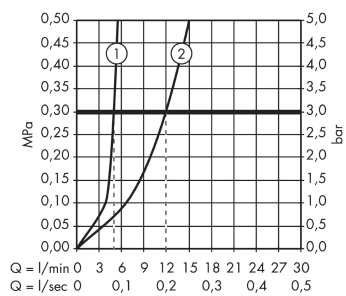

Технология

Продукт

Чертеж

Logis

Смеситель для раковины, однорычажный, настенный, излив 195 см, СМ

Поверхности : **хром** Артикульный номер: **71220000**

График расхода воды

Logis