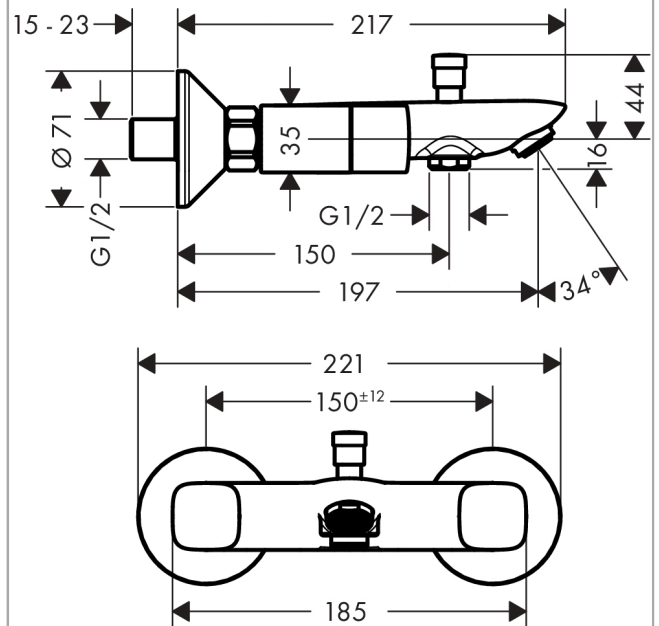

Logis

Смеситель для ванны с двумя ручьями, VM

Поверхности : хром Артикулный номер: 71243000

Описание

Характеристики

- вид соединения: S-образные эксцентрики
- межосевое подключение: 150 мм ± 12 мм
- расход воды изливом на ванны при 3 барах: 26 л/мин
- расход воды ручным душем при 3 барах: 17 л/мин
- с керамическими вентилями для горячей/холодной воды 90°
- с шумопоглотителем
- подходит для проточных водонагревателей

Технология

Продукт

Чертеж

График расхода воды