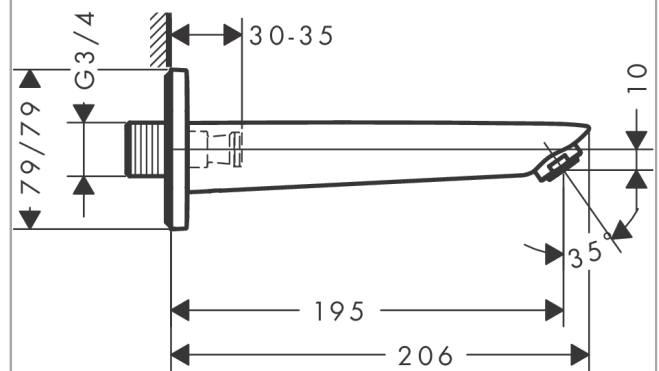

Излив на ванну

Поверхности : **хром** Артикульный номер: **71410000**

Описание

Характеристики

- вид соединения: G 3/4
- с розеткой
- выступ 195 мм
- настенный монтаж
- тип струи: обычная струя

Технология

Продукт

Чертеж

График расхода воды

Расход измерен практически с помощью соответствующей арматуры (термостат/смеситель/скрытый клапан).