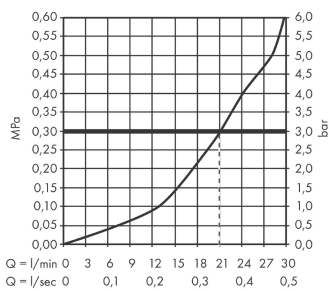

Излив на ванну

Поверхности : **хром** Артикульный номер: **71410000**

Описание

Характеристики

- вид соединения: G 3/4
- с розеткой
- выступ 195 мм
- настенный монтаж
- тип струи: обычная струя

Технология

Продукт

Чертеж

График расхода воды

Расход измерен практически с помощью соответствующей арматуры (термостат/смеситель/скрытый клапан).