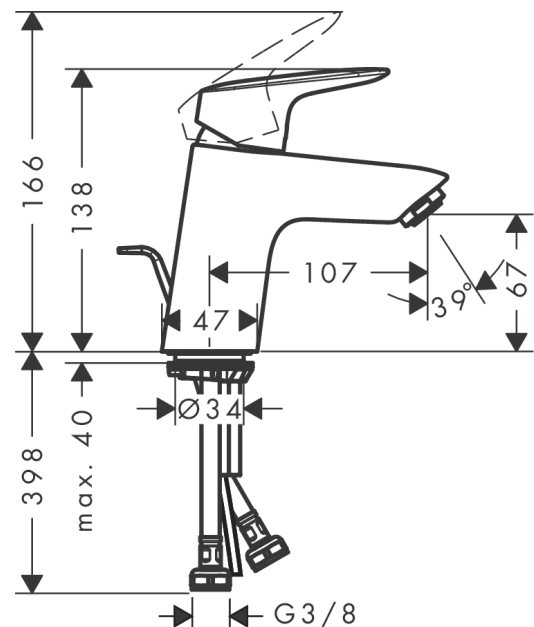

Logis

Смеситель для раковины 70, однорычажный, со сливным гарнитуром

Поверхности : хром Артикулный номер: 71070000

Описание

Характеристики

- состоит из: однорычажный смеситель для раковины, слив/перелив
- ComfortZone 70
- выступ 107 мм
- обычная струя
- расход воды при 3 барах: 5 л/мин
- керамический узел смешивания
- регулируемое ограничение температуры
- подходит для проточных водонагревателей
- донный клапан, 1¼"
- материал сливного набора: синтетический
- вид соединения: соединительные шланги G 3/8

Технология

Награды за дизайн

reddot award 2014
winner

Продукт

Чертеж

График расхода воды