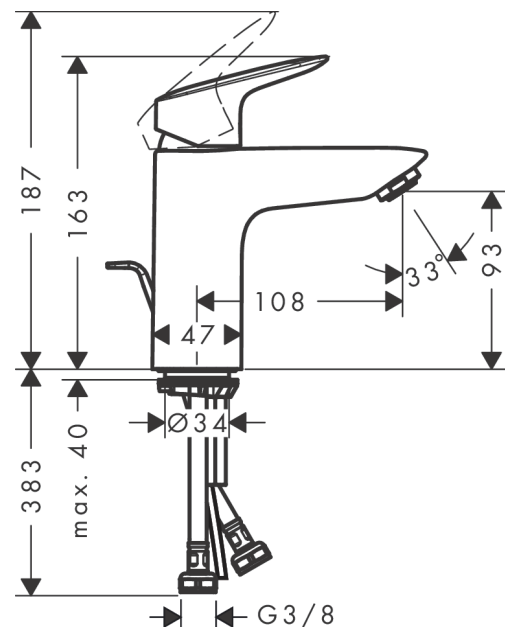

Logis

Смеситель для раковины 100, однорычажный, со сливным гарнитуром

Поверхности : хром Артикульный номер: 71100000

Описание

Характеристики

- состоит из: однорычажный смеситель для раковины, слив/перелив
- ComfortZone 100
- выступ 108 мм
- обычная струя
- расход воды при 3 барах: 5 л/мин
- керамический узел смешивания
- регулируемое ограничение температуры
- подходит для проточных водонагревателей
- донный клапан, 1¼"
- материал сливного набора: синтетический
- вид соединения: соединительные шланги G 3/8

Технология

Награды за дизайн

reddot award 2014
winner

Продукт

Чертеж

График расхода воды

- ① With flow limiter
- ② Без ограничитель расхода