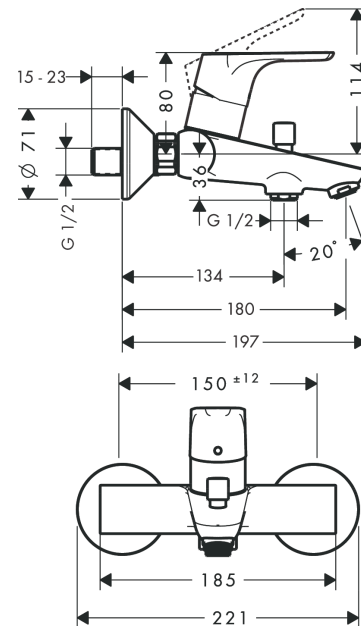

Focus**Смеситель для ванны, однорычажный, внешнего монтажа**Поверхности : **хром** Артикульный номер: **31940000****Описание****Характеристики**

- выступ 172 мм - 179,5 мм
- вид соединения: S-образные эксцентрики
- межосевое подключение: 150 мм ± 12 мм
- тип струи смесителя: обычная струя
- расход воды изливом на ванны при 3 барах: 22 л/мин
- расход воды ручным душем при 3 барах: 26 л/мин
- керамический узел смешивания
- мин. рабочее давление 1 бар
- макс. рабочее давление: 10 бар
- регулируемое ограничение температуры
- с переключателем вакуумного типа
- внутренне безопасный против обратного потока
- с шумопоглотителем
- подходит для проточных водонагревателей

Технология**Продукт****Чертеж**

Focus

Смеситель для ванны, однорычажный, внешнего монтажа

Поверхности : **хром** Артикульный номер: **31940000**

График расхода воды