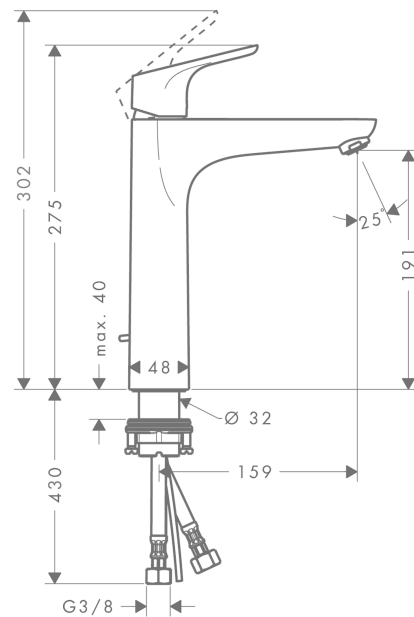

Focus

Смеситель для раковины 190, однорычажный, со сливным гарнитуром

Поверхности : хром Артикулный номер: 31608000

Описание

Характеристики

- состоит из: однорычажный смеситель для раковины, слив/перелив
- ComfortZone 190
- выступ 159 мм
- обычная струя
- расход воды при 3 барах: 5 л/мин
- керамический узел смешивания
- регулируемое ограничение температуры
- подходит для проточных водонагревателей
- донный клапан, 1¼"
- материал сливного набора: металл
- вид соединения: соединительные шланги G 3/8

Технология

Награды за дизайн

reddot design award

Продукт

Чертеж

График расхода воды