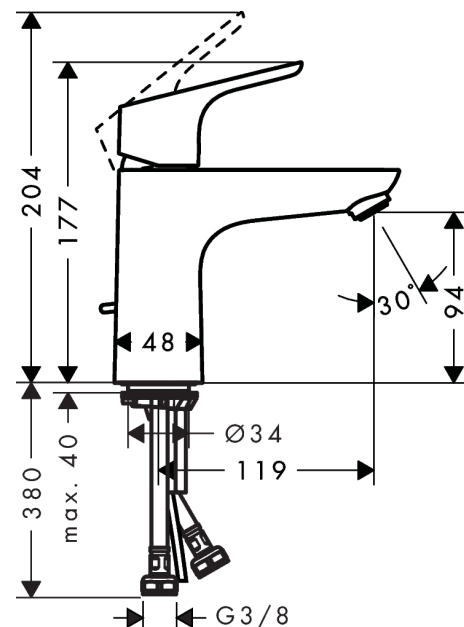

Focus

Смеситель для раковины 100, однорычажный, со сливным гарнитуром

Поверхности : хром Артикулный номер: 31607000

Описание

Характеристики

- состоит из: однорычажный смеситель для раковины, слив/перелив
- ComfortZone 100
- выступ 119 мм
- обычная струя
- расход воды при 3 барах: 5 л/мин
- керамический узел смешивания
- регулируемое ограничение температуры
- подходит для проточных водонагревателей
- донный клапан, 1¼"
- материал сливного набора: металл
- вид соединения: соединительные шланги G 3/8

Технология

Награды за дизайн

reddot design award

Продукт

Чертеж

График расхода воды