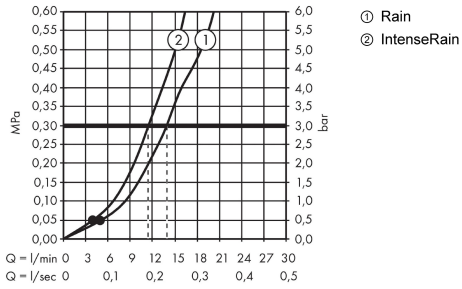

### Чертеж

**Crometta**

Душевой набор Vario со штангой 90 см

Поверхности : белый / хром    Артикульный номер: 26536400

**График расхода воды**

Расход измерен практически с помощью соответствующей арматуры (термостат/смеситель/скрытый клапан).