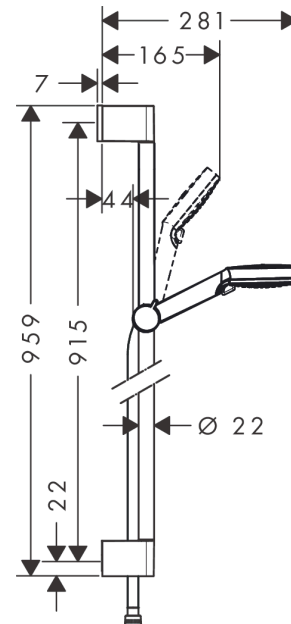

## Crometta

Душевой набор Vario со штангой 90 см

Поверхности : **белый / хром** Артикульный номер: **26536400**

#### Характеристики

- состоит из: ручной душ, душевая штанга, шланг для душа, ползунок
- тип струи: Rain, IntenseRain
- переключение типов струи с помощью вращающегося душевого диска
- размер душевого диска: 100 мм
- со стороны душа упорный подшипник, предотвращающий перекручивание душевого шланга
- угол наклона может изменяться до 45°
- максимальный расход воды при 3 бар: 14 л/мин
- диаметр штанги 22 мм
- хромированные настенные крепления из пластика

### Чертеж

**Crometta**

Душевой набор Vario со штангой 90 см

Поверхности : белый / хром    Артикульный номер: 26536400

**График расхода воды**

Расход измерен практически с помощью соответствующей арматуры (термостат/смеситель/скрытый клапан).