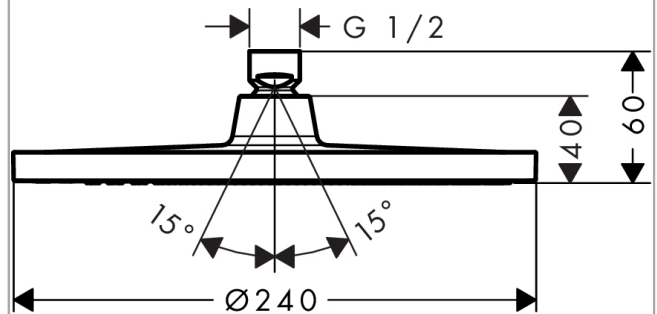

Crometta S

Верхний душ 240 1jet

Поверхности : **хром** Артикульный номер: **26723000**

Описание

Характеристики

- размер душевого диска: 240 мм
- шарнирное соединение: регулируемый угол верхнего душа
- тип струи: Rain
- расход воды для струи Rain (при 3 бар): 18 л/мин
- материал душевого диска: пластик
- монтаж: потолок или стена
- соединительная резьба G ½

Технология

Продукт

Чертеж

График расхода воды

Расход измерен практически с помощью соответствующей арматуры (термостат/смеситель/скрытый клапан).