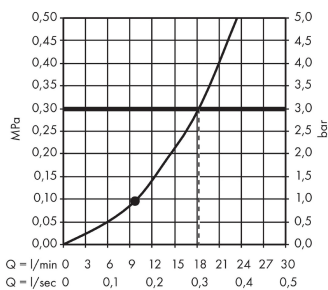

Crometta S

Верхний душ 240 1jet

Поверхности : **хром** Артикульный номер: **26723000**

Описание

Характеристики

- размер душевого диска: 240 мм
- шарнирное соединение: регулируемый угол верхнего душа
- тип струи: Rain
- расход воды для струи Rain (при 3 бар): 18 л/мин
- материал душевого диска: пластик
- монтаж: потолок или стена
- соединительная резьба G ½

Технология

Продукт

Чертеж

График расхода воды

Расход измерен практически с помощью соответствующей арматуры (термостат/смеситель/скрытый клапан).