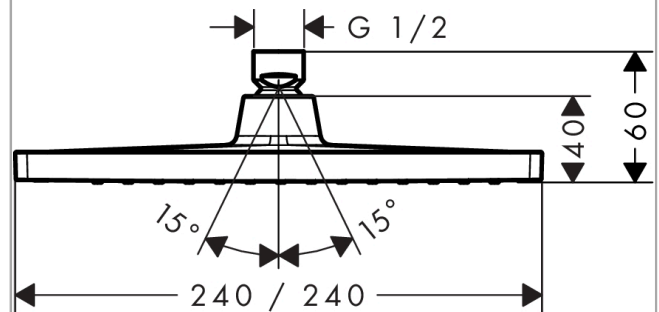

Crometta E

Верхний душ 240 1jet

Поверхности : **хром** Артикульный номер: **26726000**

Описание

Характеристики

- размер душевого диска: 240 x 240 мм
- шарнирное соединение: регулируемый угол верхнего душа
- тип струи: Rain
- расход воды для струи Rain (при 3 бар): 18 л/мин
- материал душевого диска: пластик
- монтаж: потолок или стена
- соединительная резьба G ½

Технология

Награды за дизайн

Продукт

Чертеж

График расхода воды

Расход измерен практически с помощью соответствующей арматуры (термостат/смеситель/скрытый клапан).