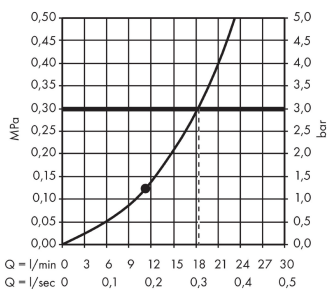

Crometta E

Верхний душ 240 1jet

Поверхности : **хром** Артикульный номер: **26726000**

Описание

Характеристики

- размер душевого диска: 240 x 240 мм
- шарнирное соединение: регулируемый угол верхнего душа
- тип струи: Rain
- расход воды для струи Rain (при 3 бар): 18 л/мин
- материал душевого диска: пластик
- монтаж: потолок или стена
- соединительная резьба G ½

Технология

Награды за дизайн

Продукт

Чертеж

График расхода воды

Расход измерен практически с помощью соответствующей арматуры (термостат/смеситель/скрытый клапан).