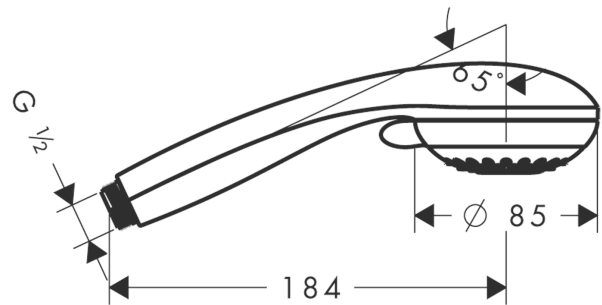

Crometta 85

Ручной душ Vario

Поверхности : хром Артикульный номер: 28562000

Описание

Характеристики

- размер душевого диска: 85 мм
- переключение типов струи с помощью вращающегося душевого диска
- тип струи: обычная, Vario
- расход воды при 3 барах: 17 л/мин
- промывающийся грязеулавливающий фильтр
- соединительная резьба G 1/2
- подходит для проточных водонагревателей

Технология

Продукт

Чертеж

График расхода воды

Расход измерен практически с помощью соответствующей арматуры (термостат/смеситель/скрытый клапан).