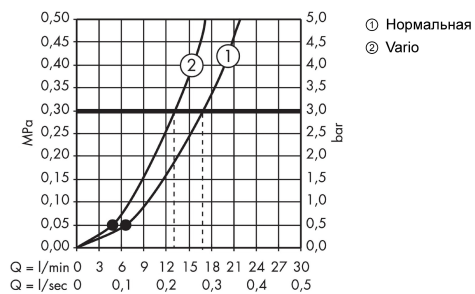

Crometta 85

Ручной душ Vario

Поверхности : хром Артикульный номер: 28562000

Описание

Характеристики

- размер душевого диска: 85 мм
- переключение типов струи с помощью вращающегося душевого диска
- тип струи: обычная, Vario
- расход воды при 3 барах: 17 л/мин
- промывающийся грязеулавливающий фильтр
- соединительная резьба G 1/2
- подходит для проточных водонагревателей

Технология

Продукт

Чертеж

График расхода воды

Расход измерен практически с помощью соответствующей арматуры (термостат/смеситель/скрытый клапан).