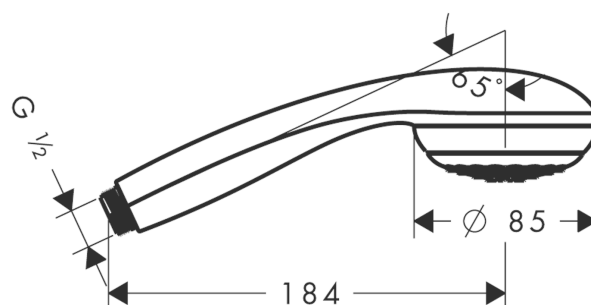

Crometta 85**Ручной душ Mono**Поверхности : **хром** Артикульный номер: **28585000****Описание****Характеристики**

- размер душевого диска: 85 мм
- тип струи: обычная
- расход воды при 3 барах: 16 л/мин
- с внутренней подачей воды
- промывающийся грязеулавливающий фильтр
- соединительная резьба G 1/2
- подходит для проточных водонагревателей

Технология**Продукт****Чертеж****График расхода воды**

Расход измерен практически с помощью соответствующей арматуры (термостат/смеситель/скрытый клапан).