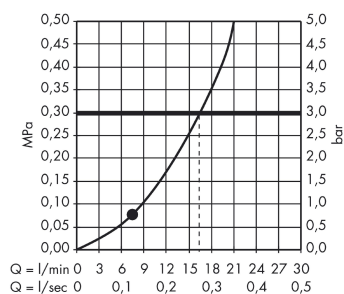

Crometta 85**Ручной душ Mono**Поверхности : **хром** Артикульный номер: **28585000****Описание****Характеристики**

- размер душевого диска: 85 мм
- тип струи: обычная
- расход воды при 3 барах: 16 л/мин
- с внутренней подачей воды
- промывающийся грязеулавливающий фильтр
- соединительная резьба G 1/2
- подходит для проточных водонагревателей

Технология**Продукт****Чертеж****График расхода воды**

Расход измерен практически с помощью соответствующей арматуры (термостат/смеситель/скрытый клапан).