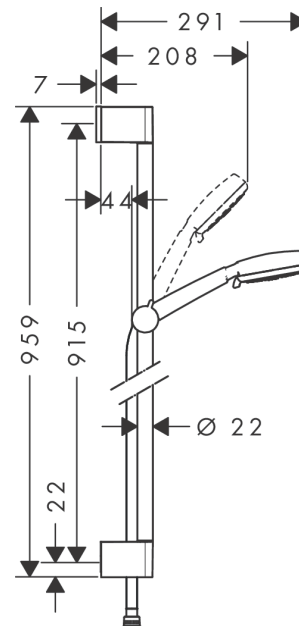

Crometta 100

Душевой набор Multi со штангой 90 см

Поверхности : **белый / хром** Артикульный номер: **26656400**

Описание

Характеристики

- состоит из: ручной душ, душевая штанга, шланг для душа, ползунок
- тип струи: Rain, Turbo Rain, массажная
- переключение типов струи с помощью вращающегося душевого диска
- размер душевого диска: 100 мм
- без упорного подшипника
- угол наклона может изменяться до 45°
- максимальный расход воды при 3 бар: 19 л/мин
- хромированные настенные крепления из пластика

Технология

Продукт

Чертеж

Crometta 100

Душевой набор Multi со штангой 90 см

Поверхности : белый / хром Артикульный номер: 26656400

Пример монтажа