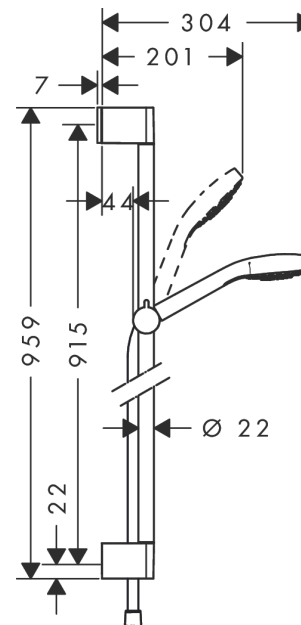

Croma Select S

Душевой набор Vario со штангой 90 см

Поверхности : белый / хром Артикулный номер: 26572400

Описание

Характеристики

- состоит из: ручной душ, душевая штанга, шланг для душа, ползунок
- тип струи: Rain, Turbo Rain, IntenseRain
- удобное переключение типов струи с помощью кнопки Select
- размер душевого диска: 110 мм
- со стороны душа упорный подшипник, предотвращающий перекручивание душевого шланга
- угол наклона может изменяться до 45°
- максимальный расход воды при 3 бар: 15 л/мин
- хромированные настенные крепления из пластика

Технология

Продукт

Чертеж

График расхода воды

Расход измерен практически с помощью соответствующей арматуры (термостат/смеситель/скрытый клапан).

Croma Select S

Душевой набор Vario со штангой 90 см

Поверхности : белый / хром Артикульный номер: 26572400