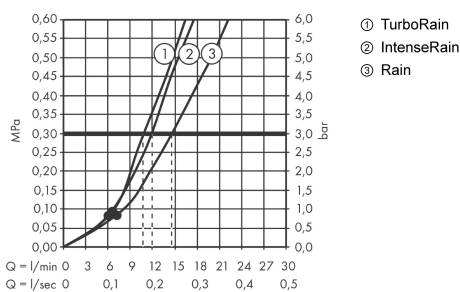

Технология

Продукт

Чертеж

График расхода воды

Расход измерен практически с помощью соответствующей арматуры (термостат/смеситель/скрытый клапан).

Croma Select S

Душевой набор Vario со штангой 90 см

Поверхности : белый / хром Артикульный номер: 26572400