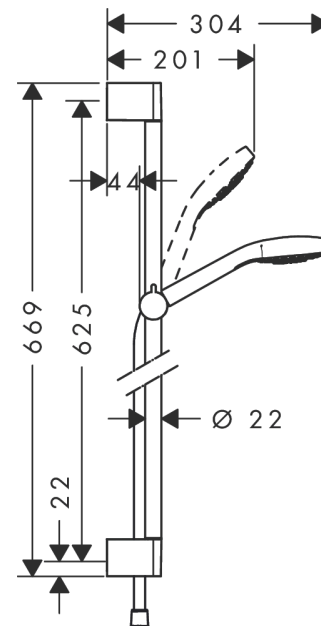

Croma Select S

Душевой набор 1jet со штангой 65 см

Поверхности : белый / хром Артикульный номер: 26564400

Описание

Характеристики

- состоит из: ручной душ, душевая штанга, шланг для душа, ползунок
- тип струи: Rain
- размер душевого диска: 110 мм
- со стороны душа упорный подшипник, предотвращающий перекручивание душевого шланга
- угол наклона может изменяться до 45°
- максимальный расход воды при 3 бар: 16 л/мин
- хромированные настенные крепления из пластика

Технология

Продукт

Чертеж

График расхода воды

Расход измерен практически с помощью соответствующей арматуры (термостат/смеситель/скрытый клапан).

Croma Select S

Душевой набор 1jet со штангой 65 см

Поверхности : **белый / хром** Артикульный номер: **26564400**