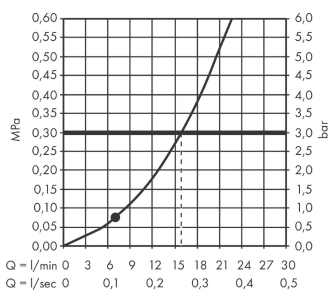

Технология

Продукт

Чертеж

График расхода воды

Расход измерен практически с помощью соответствующей арматуры (термостат/смеситель/скрытый клапан).

Croma Select S

Душевой набор 1jet со штангой 65 см

Поверхности : **белый / хром** Артикульный номер: **26564400**