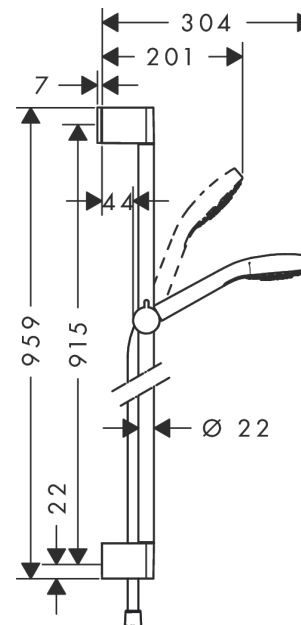

#### Характеристики

- состоит из: ручной душ, душевая штанга, шланг для душа, ползунок
- тип струи: Rain, IntenseRain, Turbo Rain
- удобное переключение типов струи с помощью кнопки Select
- размер душевого диска: 110 мм
- со стороны душа упорный подшипник, предотвращающий перекручивание душевого шланга
- угол наклона может изменяться до 45°
- максимальный расход воды при 3 бар: 15 л/мин
- хромированные настенные крепления из пластика

### График расхода воды

Расход измерен практически с помощью соответствующей арматуры (термостат/смеситель/скрытый клапан).

**Croma Select E**

**Душевой набор Vario со штангой 90 см**

Поверхности : **белый / хром**    Артикульный номер: **26592400**