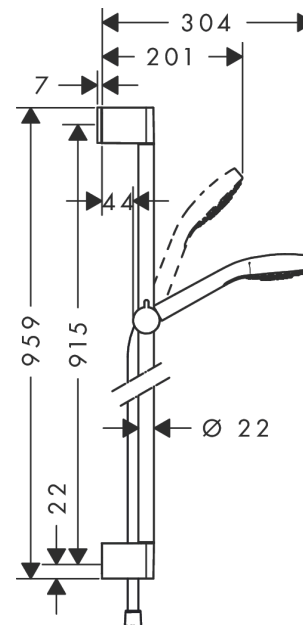

Croma Select E

Душевой набор Multi со штангой 90 см

Поверхности : белый / хром Артикулный номер: 26590400

Описание

Характеристики

- состоит из: ручной душ, душевая штанга, шланг для душа, ползунок
- тип струи: SoftRain, IntenseRain, массажная
- удобное переключение типов струи с помощью кнопки Select
- размер душевого диска: 110 мм
- со стороны душа упорный подшипник, предотвращающий перекручивание душевого шланга
- угол наклона может изменяться до 45°
- максимальный расход воды при 3 бар: 16 л/мин
- хромированные настенные крепления из пластика

Технология

Продукт

Чертеж

График расхода воды

Расход измерен практически с помощью соответствующей арматуры (термостат/смеситель/скрытый клапан).

Croma Select E

Душевой набор Multi со штангой 90 см

Поверхности : белый / хром Артикульный номер: 26590400