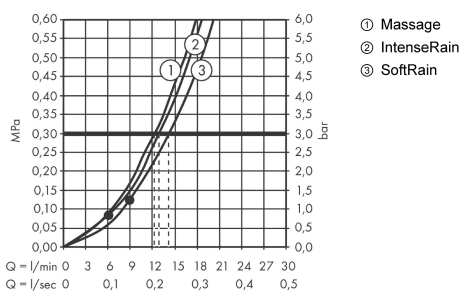

Croma Select E

Душевой набор Multi со штангой 90 см

Поверхности : белый / хром Артикулный номер: 26590400

Описание

Характеристики

- состоит из: ручной душ, душевая штанга, шланг для душа, ползунок
- тип струи: SoftRain, IntenseRain, массажная
- удобное переключение типов струи с помощью кнопки Select
- размер душевого диска: 110 мм
- со стороны душа упорный подшипник, предотвращающий перекручивание душевого шланга
- угол наклона может изменяться до 45°
- максимальный расход воды при 3 бар: 16 л/мин
- хромированные настенные крепления из пластика

Технология

Продукт

Чертеж

График расхода воды

Расход измерен практически с помощью соответствующей арматуры (термостат/смеситель/скрытый клапан).

Croma Select E

Душевой набор Multi со штангой 90 см

Поверхности : белый / хром Артикульный номер: 26590400