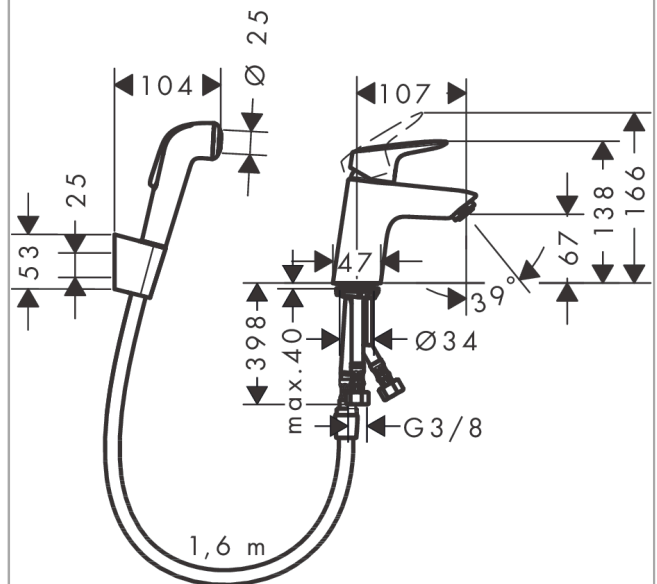

Logis

Смеситель для раковины, однорычажный, с гигиеническим душем, шланг 1,60 м

Поверхности : хром   Артикульный номер: 71290000

Описание

Характеристики

- состоит из: однорычажный смеситель для раковины, ручной душ бидетте, держатель для душа, шланг для душа
- ComfortZone 70
- расход воды при 3 барах: 5 л/мин
- керамический узел смешивания
- регулируемое ограничение температуры
- подходит для проточных водонагревателей
- вид соединения: соединительные шланги G 3/8

Технология

Продукт

Чертеж

График расхода воды