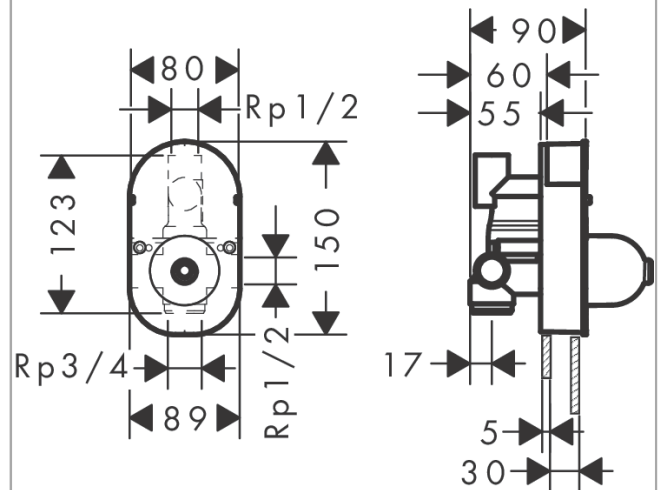

Скрытая часть однорычажного смесителя для ванны
 Поверхности : п.а. Артикульный номер: 31741180

Описание

Характеристики

- керамический картридж

Продукт

Чертеж

График расхода воды