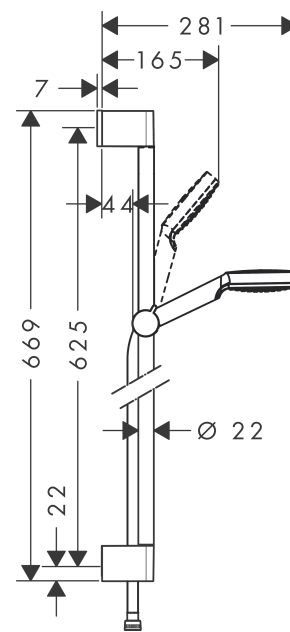

Продукт

Чертеж