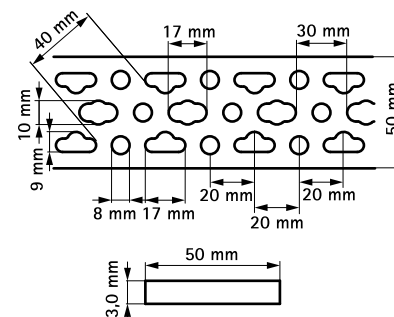

BISMAT® Профиль

монтаж к стене или перекрытию

Свойства и преимущества

- универсальная система крепления труб в нишах, углах и других труднодоступных местах
- с запатентованной перфорацией
- материал: сталь
- оцинковка: по методу Сендзимира

Арт. №	L	Уп-ка
0835503	2 m	50

Комбинировать с

- BISMAT® Профиль - Гибочные клещи
- BISMAT® Профиль - Фиксирующая пластина
- BISMAT® Профиль - Изолирующая пластина

Комбинировать с

- BISMAT® Профиль - Изолирующий колпачок
- BISMAT® Профиль - Жажим для троса