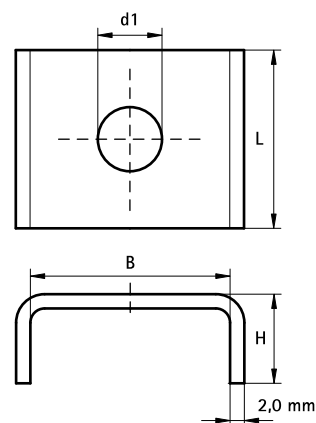

BIS Шайбы (U-образные)

(G 30 85)

монтаж в профиле BIS RapidRail®

Свойства и преимущества

- предотвращает разгибание профиля
- для большей стабильности конструкции
- Арт. № 653 5 0XX: подходит для WM0
- Арт. № 653 5 1XX: подходит для WM1, 15, 2, 30, 35
- оцинковка: по методу Сендзимира
- материал: сталь

Арт. №	L	B	H	d1	Тип	Уп.мин	Уп.макс
		(мм)	(мм)	(мм)			
6535008	25 mm	28,0	10,5	Ø 9,0	WM0	50	250
6535010	25 mm	28,0	10,5	Ø 11,0	WM0	50	250
6535109	25 mm	30,5	9,0	Ø 9,0	WM1 - 35	50	250
6535110	25 mm	30,5	9,0	Ø 10,5	WM1 - 35	50	250
6535112	25 mm	30,5	9,0	Ø 12,5	WM1 - 35	50	250