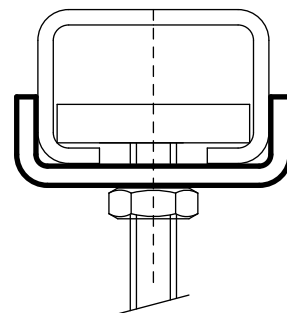

BIS Шайбы (U-образные)

(G 30 85)

монтаж в профиле BIS RapidRail®

Свойства и преимущества

- предотвращает разгибание профиля
- для большей стабильности конструкции
- Арт. № 653 5 0XX: подходит для WM0
- Арт. № 653 5 1XX: подходит для WM1, 15, 2, 30, 35
- оцинковка: по методу Сендзимира
- материал: сталь

Арт. №	L	B	H	d1	Тип	Уп.мин	Уп.макс
		(мм)	(мм)	(мм)			
6535008	25 mm	28,0	10,5	Ø 9,0	WM0	50	250
6535010	25 mm	28,0	10,5	Ø 11,0	WM0	50	250
6535109	25 mm	30,5	9,0	Ø 9,0	WM1 - 35	50	250
6535110	25 mm	30,5	9,0	Ø 10,5	WM1 - 35	50	250
6535112	25 mm	30,5	9,0	Ø 12,5	WM1 - 35	50	250

Комбинировать с

BIS RapidRail® Профиль монтажный
 BIS RapidRail® Консоль стенная
 (BUP1000)