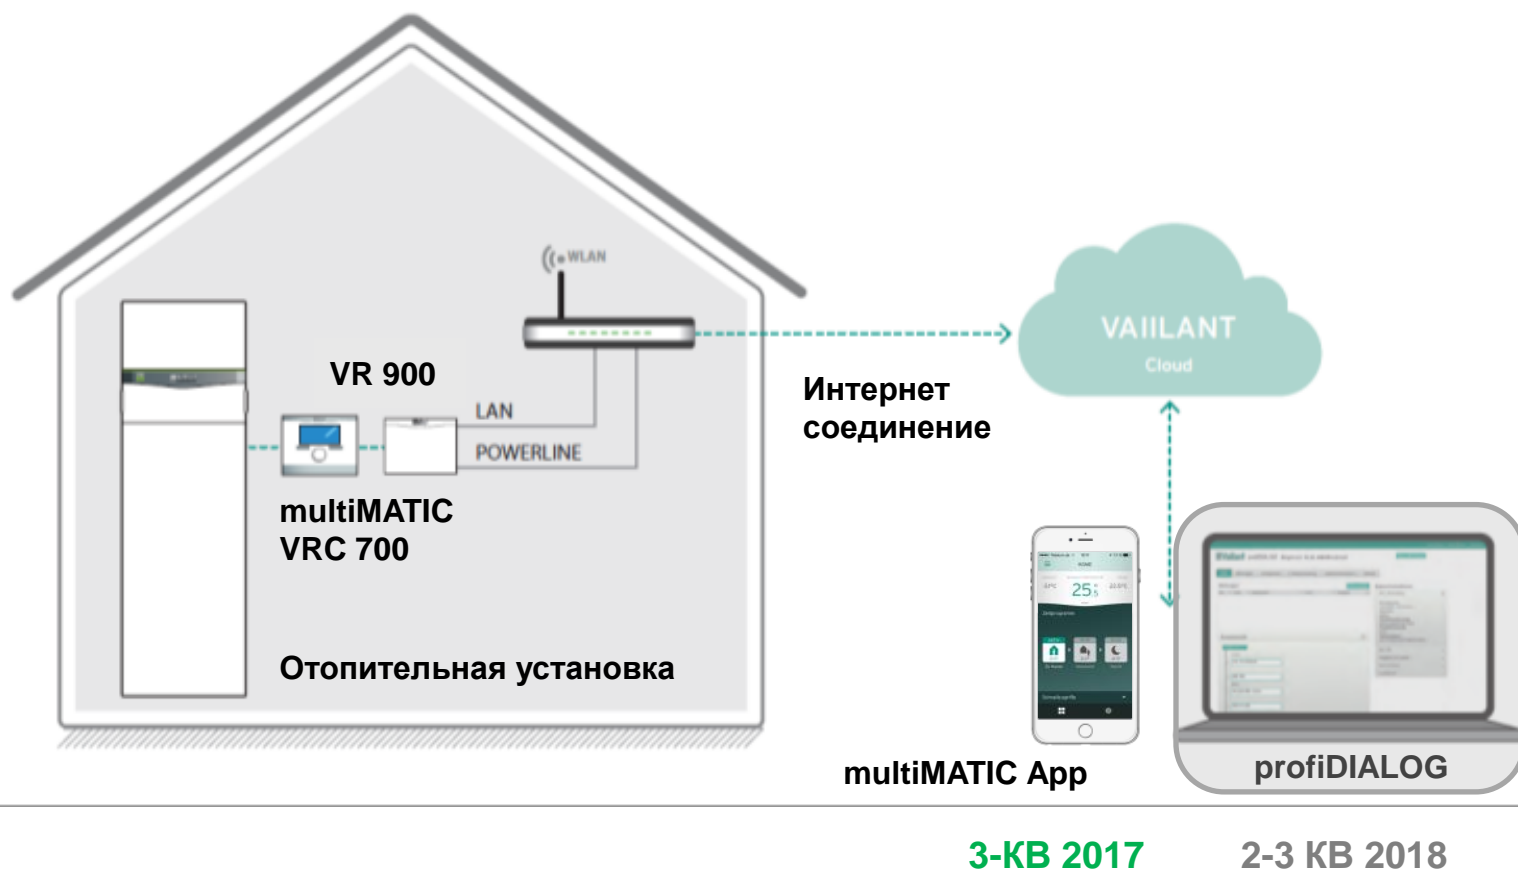

Коммуникационный модуль VR 900

Boiler-Gas.ru

[Перейти на сайт](#)

Удаленный доступ к контроллеру multiMATIC VRC 700

VR 900 можно использовать исключительно **для** отопительных **систем** на базе устройств Vaillant **с шиной e-Bus** !

VR 900 – Описание подключений

Коммуникационный модуль использует 24В питание при помощи входящего в комплект адаптера

Светодиод состояния, отображающий статус соединения и работы

Для подключения модуля к отопительной установке используется шина e - Bus

Деактивировано для РФ

Настенная пластина позволяет быстро устанавливать и снимать модуль

Для подключения к интернету используется обычный сетевой LAN кабель.

Общее время монтажа и подключения составляет ~ 3-5 мин.