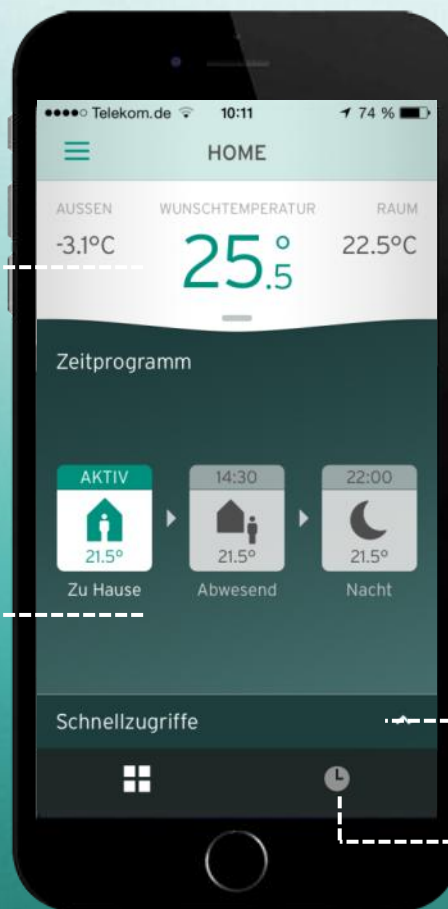

VDE

2018

Управление

- Вкл./Выкл. установки;
- Настройка температур и временных окон отопления / охлаждения, ГВС;
- Активации быстрых режимов работы («вечеринка», «1 день вне дома» и т.п.

Получение информации

- Советы по сбережению энергии
- Информирование о неполадках
- Напоминание о необходимости тех. обслуживания

Мониторинг

- Мониторинг потребления энергии
- Учет вклада возобновляемой энергии

Приложение multiMATIC App – функционал

Установка желаемой температуры / мониторинг температур в помещении и уличной

Управление установкой на базе стандартных программ : “Дома”, “Вне дома” & “Ночной”

Системная информация и уведомления

Быстрые режимы работы как “Один день вне дома”, “Вечеринка”, “Отпуск”, ...

Ввод временных рамок работы

Основные условия применения VR900 + multiMATIC App

Требования к версии программного обеспечения:

Android 4.x и выше

iOS 9.x и выше

Бесплатное скачивание в :

Google Play Store

Apple Appstore