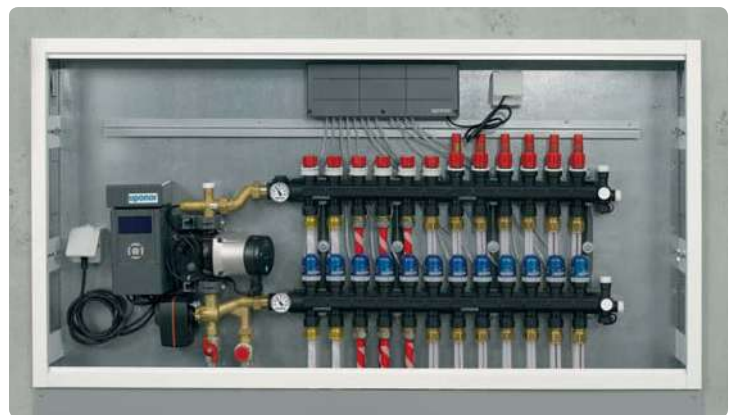

### Насосно-смесительные блоки:

- Uponor Set 6
- Uponor Push 23A
- Uponor MPG-10

Коллекторные шкафы поставляются в двух вариантах: встраиваемый (для скрытой прокладки) и накладной (для открытой прокладки). Крышка шкафа может быть демонтирована. Версия для скрытой прокладки регулируется по высоте и глубине.

### Коллекторный шкаф Uronor Vario встраиваемый PT

Представляет собой решение для скрытого монтажа коллекторов Uronor Vario PLUS и Uronor Vario S (ST). Контроллер для беспроводной системы автоматики Uronor Радио и проводной, насосно-смесительные блоки (глубина 160 мм), дополнительные счетчики тепловой энергии также могут быть легко и надежно установлены и закреплены в коллекторном шкафу.

Материал: оцинкованная сталь  
 Покрытие: порошковое напыление белого цвета  
 RAL 9016  
 Регулировка по высоте: 820 - 910 мм  
 Регулировка по глубине: 120 - 180 мм

В случае установки в общественных зонах крышка шкафа может запирается на ключ.