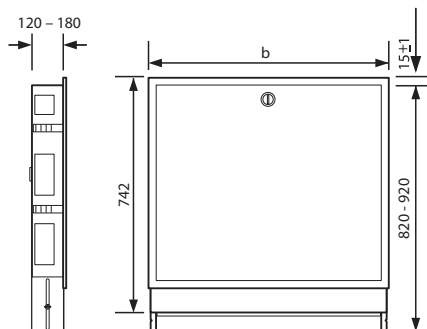

Материал: оцинкованная сталь  
 Покрытие: порошковое напыление белого цвета  
 RAL 9016  
 Регулировка по высоте: 820 - 910 мм  
 Регулировка по глубине: 120 - 180 мм

В случае установки в общественных зонах крышка шкафа может запирается на ключ.

Тип	b [мм]	b <sub>2</sub> [мм]	h <sub>1</sub> [мм]
PT 1	565	575	840 – 930
PT 2	715	730	840 – 930
PT 3	790	805	840 – 930
PT 4	952	970	840 – 930

b<sub>2</sub> = ширина ниши, h<sub>1</sub> = высота ниши (не показаны на чертеже),  
 b = ширина шкафа