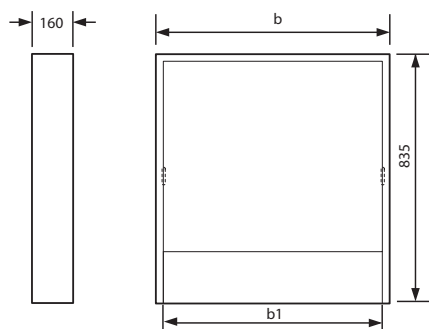

Тип	b [мм]	b₁ [мм]
NT 1	555	504
NT 2	705	654
NT 3	785	734
NT 4	950	898