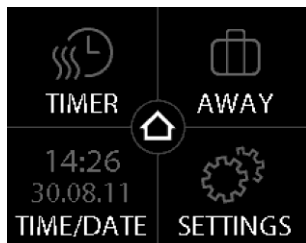

«Умная» кнопка - установка режимов:

- «Отсутствие в помещении» (ОТЪЕЗД)
- «Защита от замерзания» (ЗАЩИТА ЗАМЕРЗ.)
- «Отключение таймера» (ВЫКЛ. ТАЙМЕР)
- «Выключен» (ВЫКЛЮЧИТЬ)

- ❑ Сброс всех настроек регулятора до заводских (снять переднюю панель, нажать кнопку, установить переднюю панель на регулятор, удерживая кнопку в течение 5 секунд)

Блок экономии электроэнергии:

- Функция «открытого окна»
- Счётчик потребления электроэнергии: 7 дней/30 дней/всё время работы
- Адаптивная функция прогнозирования 3-го поколения с оптимальным временем запуска/отключения системы теплый пол
- Низкое потребление в режиме ожидания – 0,4 Вт

DEVIreg™ Touch

Функция открытого окна

- Работает в случае активации датчиков температуры пола и воздуха
- Терморегулятор определяет внезапное падение температуры воздуха (например, при открытии окна для проветривания помещения) и отключает систему на время до 30 минут