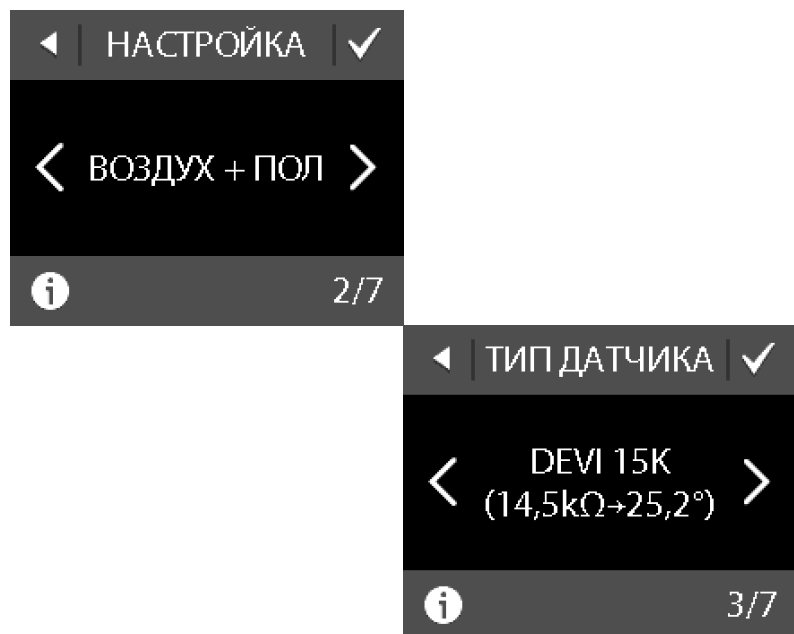

- Контроль исправности датчика
- Терморегулятор имеет систему контроля, которая отключает нагрев в случае обрыва или короткого замыкания датчика на проводе

Совместим с датчиками температуры пола других производителей :

- NTC, 6,8 кОм при 25 ° C
- NTC, 10 кОм при 25 ° C
- NTC, 12 кОм при 25 ° C
- NTC, 15 кОм при 25 ° C (по умолчанию)
- NTC, 33 кОм при 25 ° C
- NTC, 47 кОм при 25 ° C