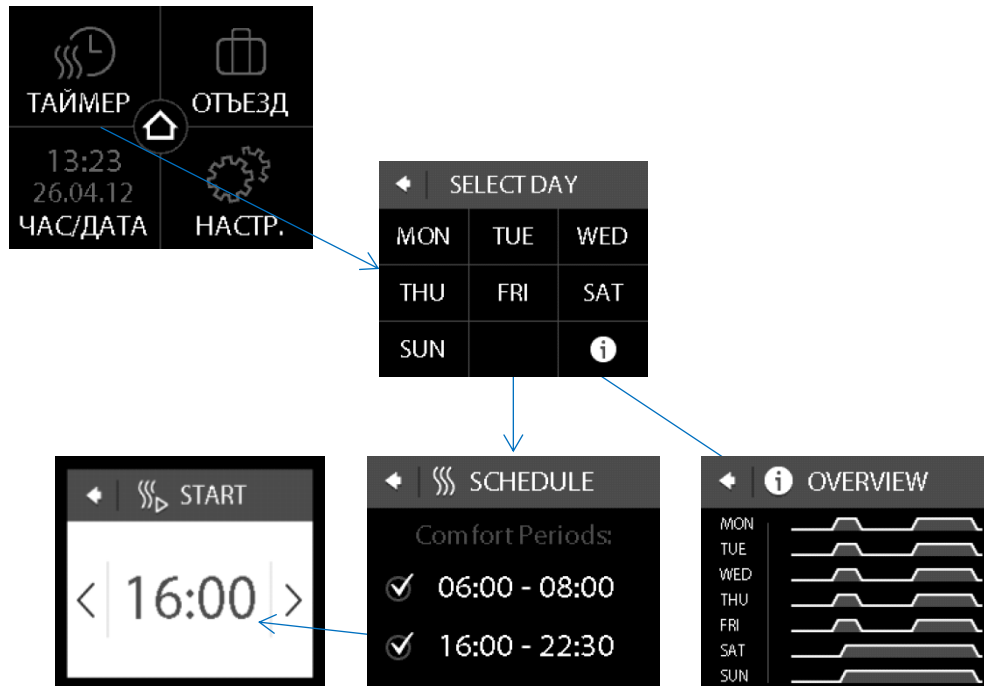

- Быстрая и точная настройка
- Меню на русском языке
- Всего несколько простых шагов

Таймер позволяет автоматически переключаться между экономной и комфортной температурами в соответствии с заранее установленным графиком