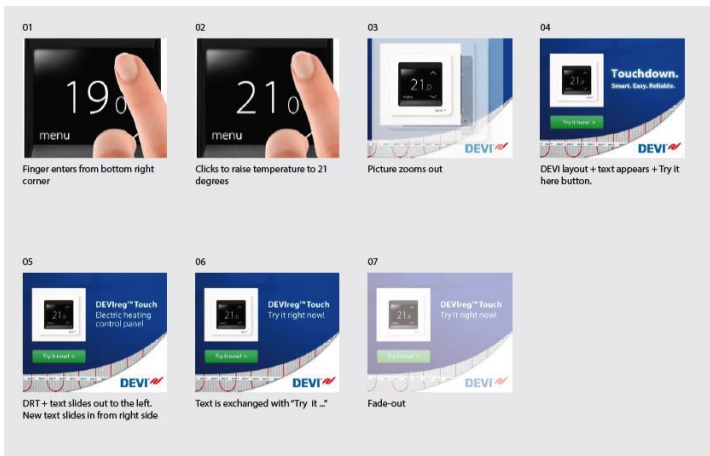

Баннеры для интернета