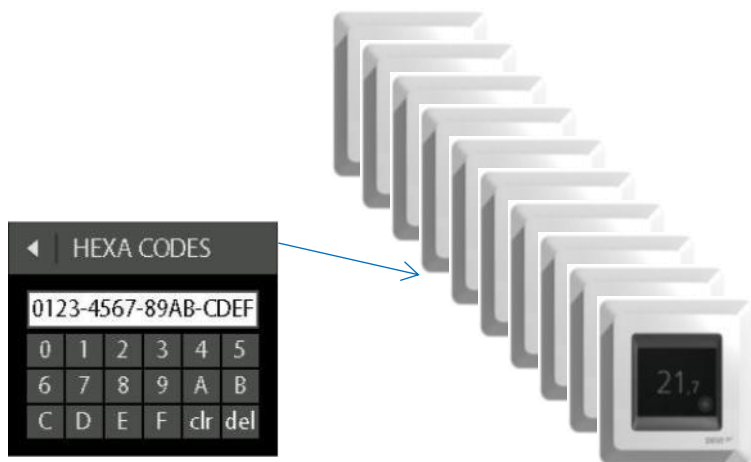

- Простой ввод кода мгновенно программирует другие терморегуляторы DEVIreg™ Touch
- Чтобы настроить удалённые терморегуляторы, можно сгенерировать код настройки с помощью виртуального приложения DEVIreg™ Touch или на WEB-сайте touch.devi.ru и передать или просто продиктовать его Заказчику.