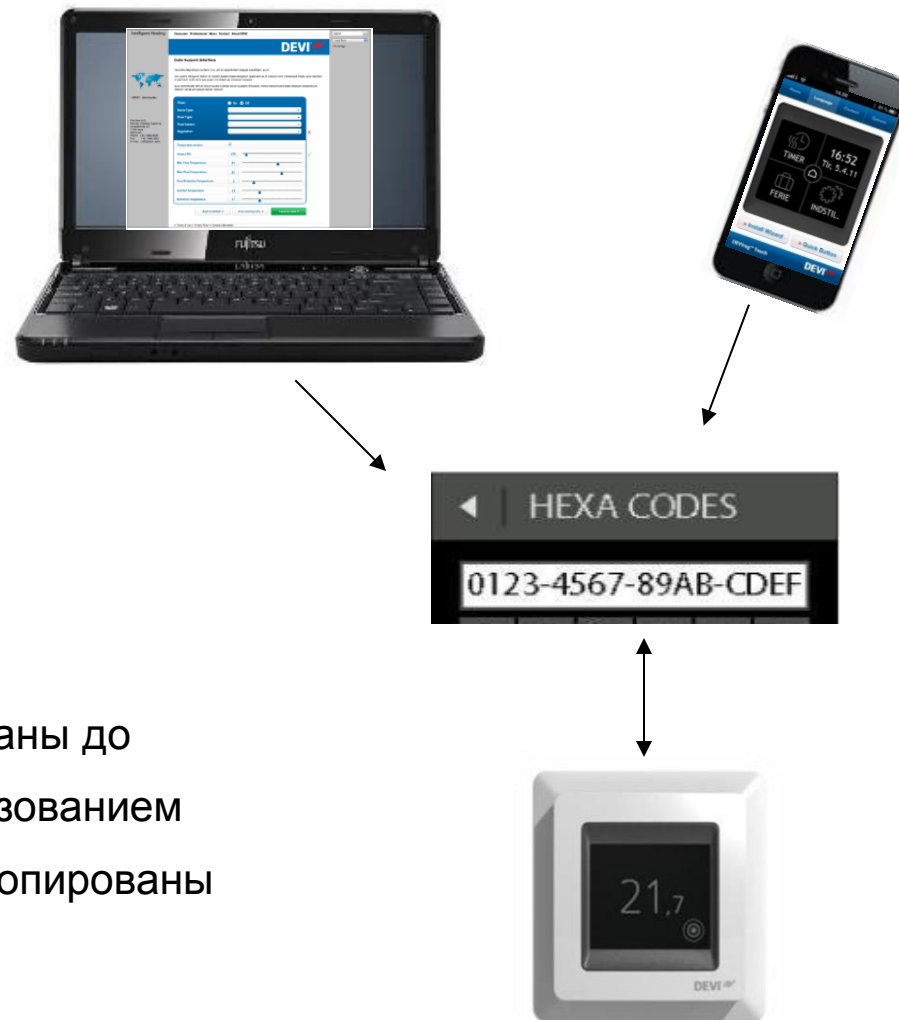

- Простота настройки через код
- Удаленное решение проблем настройки
- Код генерируется автоматически при настройке терморегулятора

Настройки терморегулятора могут быть заданы до установки и импортированы в него с использованием кода, сгенерированного в Интернете, или скопированы с терморегулятора аналогичной установки