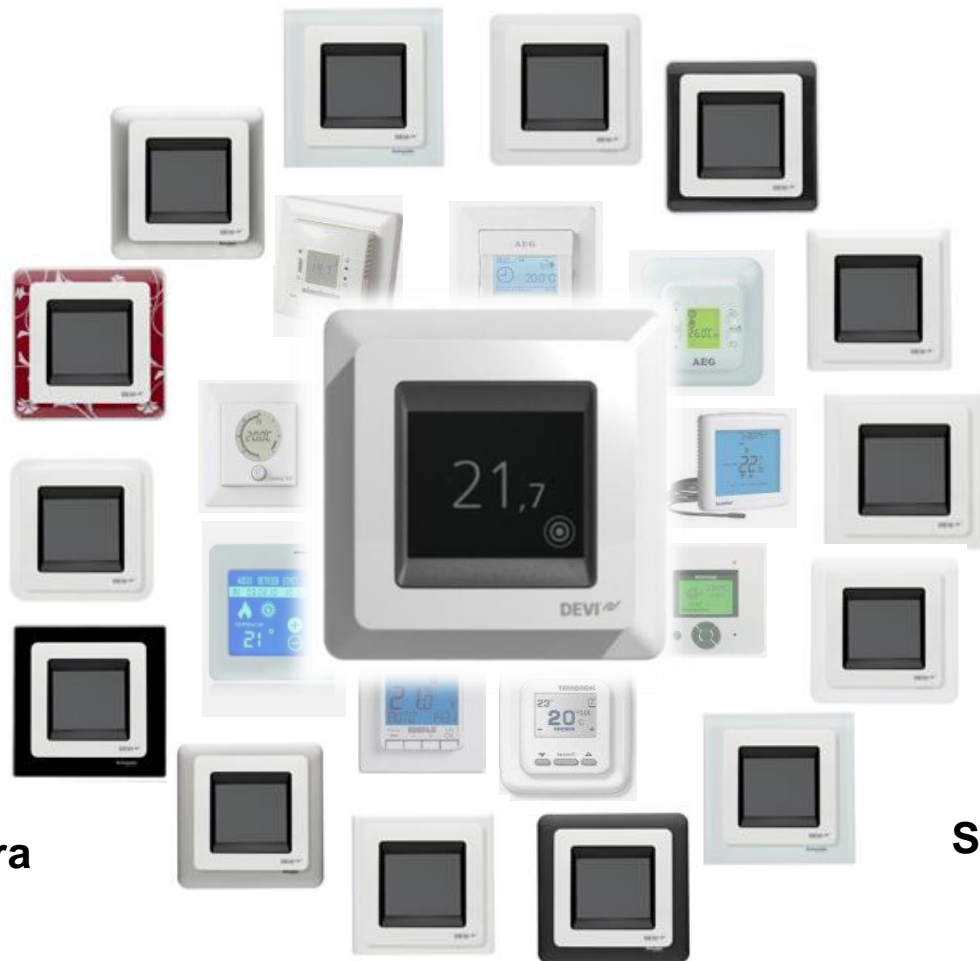

Busch Jäeger

ABB

Legrand

Merten

Jung

Hager

Gira

Schneider