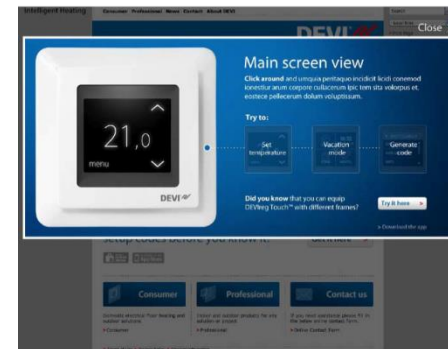

WEB: эмулятор DEVIreg Touch на сайте www.touch.devi.ru, описание, статьи, инструкции; все на русском языке.