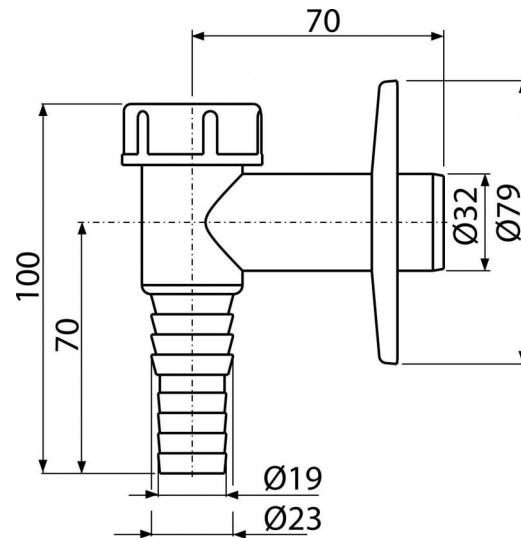

**APS2**

Сифон для стиральной машины наружный, белый

Boiler-Gas.ru

Перейти на сайт

**Область применения**

Для подключения стиральной или посудомоечной машины

**Свойства**

- Материал: ABS
- Штуцер для шланга Ø19 и Ø23 мм
- Подключение к стоковой трубе Ø32 мм
- Сервисное отверстие для легкой чистки
- Сухой клапан для предотвращения запахов из канализации

**Содержание комплекта**

- Шарик гидрозатвора с пружиной
- Обрамление пластиковое
- Корпус сифона

**Код заказа, Логистическая информация**

Код	EAN	Вес (шт   упаковка   паллета)	Размеры (шт   упаковка)	Количество (упаковка   паллета)
APS2	8594045933703	0,0765   7,3300   225,2400 кг	100×80×90   590×240×390 мм	100   2800 шт

**Гарантии** 2/3 лет      **Таможенный код** 84813099      **Свойства** EN 274

**Технические параметры**

- Штуцер для шланга 19-23 мм
- Сточная труба 32 мм