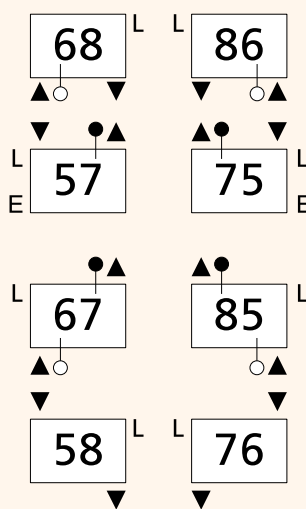

2-трубное подключение, нижнее, верхнее

L: рекомендованное расположение воздухоотводчика; E: рекомендованное расположение заглушки

○ стандартная разделительная шайба;

⊙ разделительная шайба с отверстием Ø12 мм;

● 100 % герметичная разделительная шайба;

⊙ копьевидный вентиль

По технологическим причинам для радиаторов высотой более 1800 мм на некоторых подключениях устанавливается дополнительная заглушка.

Для радиаторов без подвесных накладок модели со сторонами подключения слева/справа конструктивно идентичны.

В зависимости от выбранного вида подключения на заводе-изготовителе в радиатор вваривают разделительные пластины, что гарантирует правильную циркуляцию теплоносителя.

2-трубное подключение, нижнее, смежное

2-трубное подключение, нижнее, центральное

1-трубное подключение, боковое, для копьевидного вентиля с копьем Ø 11 мм

1-трубное подключение, нижнее, для копьевидного вентиля с копьем Ø 11 мм