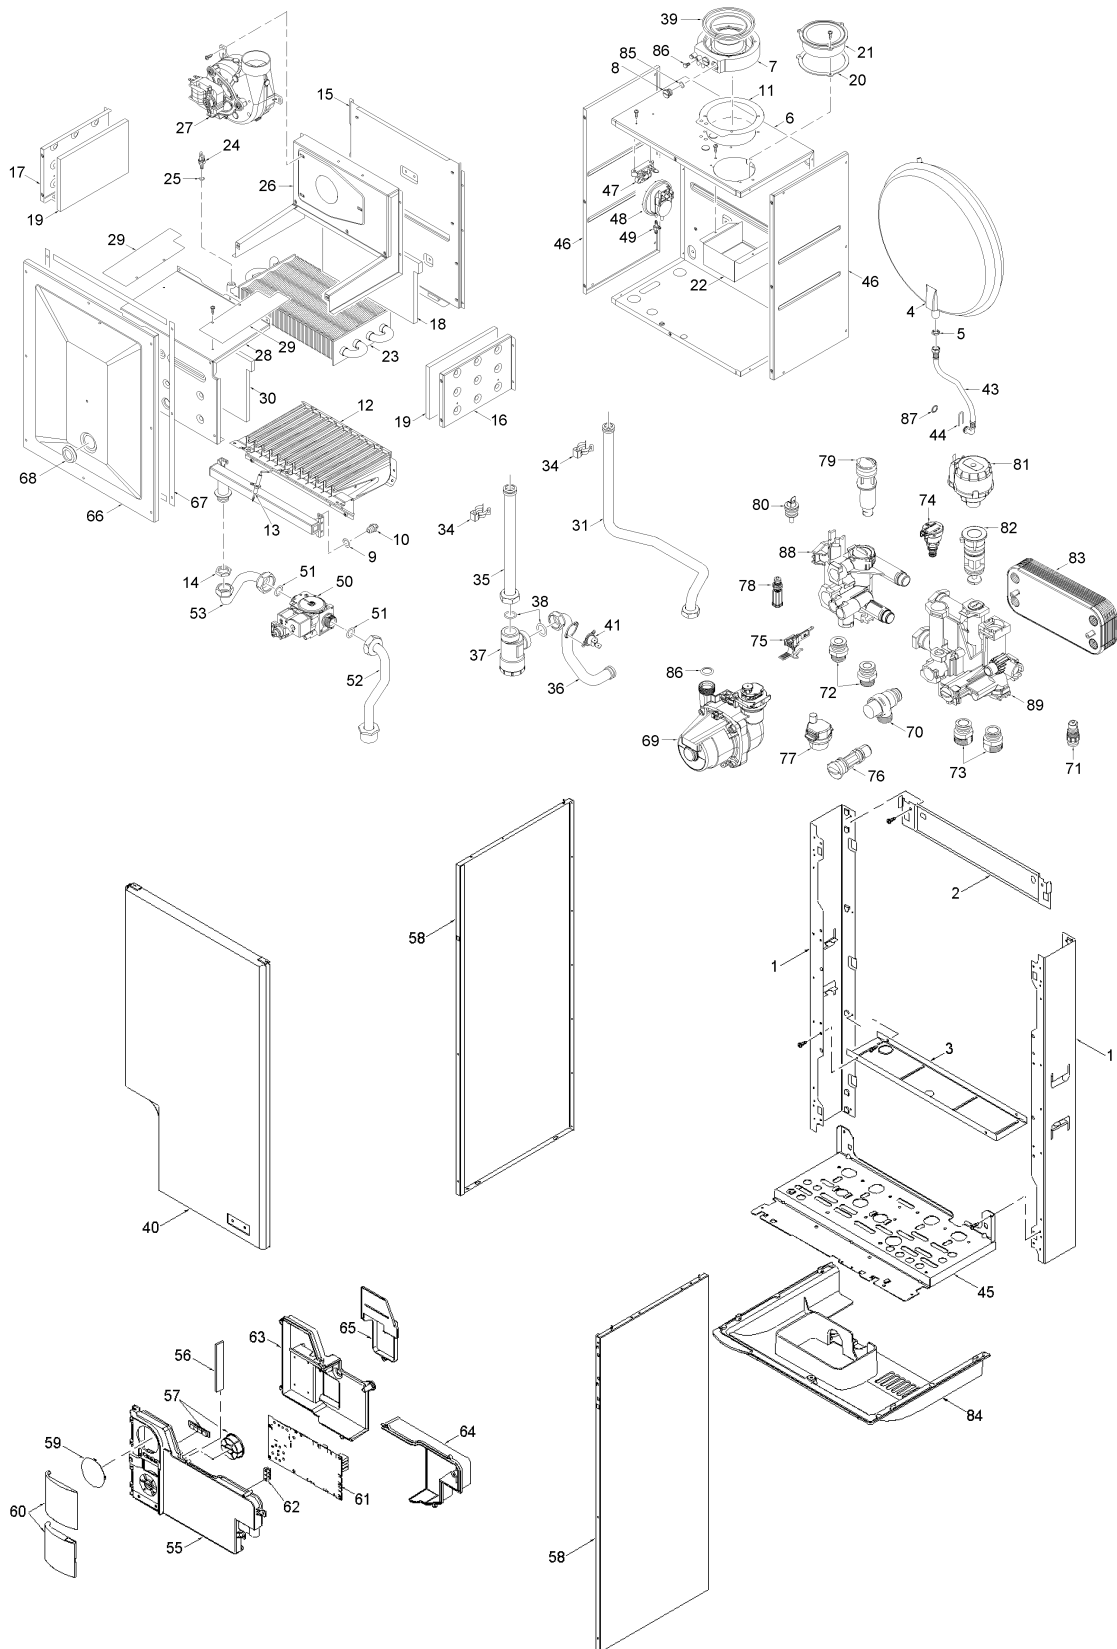

8106412 CALD.MUR.MET.MURELLE EV 30 BF

Posiz.	Codice	Descrizione
001	6138570	Side frame part
002A	6138771	Frame assembly upper support

003A	6255431	Expansion vessel lower support	
004A	5139130	Expansion vessel I.8 - 3/8" M	
005	6146305	Brass Nut 3/8"	
006A	6288111	Sealed chamber rear panel	
007	6287900	Air/smoke manifold	
008	6147406	Air/smoke manifold plug M14x1.5	
009	6022004	Copper washer Ø 6	
010	6154402	Main burner nozzle NP 130 natur	
011	6028706	Air/smoke manifold gasket	
012B	5190752	Main burner assembly	
013	6235931	Ignition-ionisation electrode	
014	6146301	Brass nut 1/2"	
015A	6288416	Combustion chamber rear panel	
016A	6288510	Combust. chamber right hand sid	
017A	6288610	Combust. chamber left hand side	
018A	6139773	Combustion chamber rear insulat	
019A	6139792	Combustion chamber side insulat	
020	6028707	Air intake gasket	
021	6288000	Air intake	
022	6257512	Air deflector for separate duct	
023A	6174240	Heat exchanger	
024	6231351	Plunged sensor	SONDA RISCALDAMENTO
025	6022010	Sensor gasket	
026A	5190610	Smoke chamber assembly	
027B	6225636	Fan	
028A	6288710	Combustion chamber front panel	
029	6257511	Air deflector	
030A	6139771	Combustion chamber front insula	
031A	6264844	C.H. return pipe	
034	6226601	Spring for heat exchanger conne	
035	6264746	Pipe conn. C.H. filter-C.H. exc	
036A	6264782	C.H. flow pipe	
037	6295501	C.H. filter 3/4" M x 3/4" M	
038	2030252	Piracriten gasket Ø 16x24,5x2	
039A	6028624	Air diaphragm Ø 87.5	
040A	6304231	Casing front panel	
041	6146701	100°C safety stat	
043	6017310	Flexible pipe	
044	6226627	Expansion vassel fixing spring	
045A	6138893	Frame assembly lower side	
046	6288200	Sealed chamber side panel	
047	6229110	Smoke pressure switch bracket	
048A	6225710	Air pressure switch 35-45 Pa	
049	6280500	3-ways junct. with press. test	
050	6243833	Gas valve	
051	2030228	Gasket Ø 17x24x2	
052	6226886	Gas inlet pipe	
053	6226960	Pipe conn. gas valve to burner	
055	6304700	Control panel	
056	6305160	Guidelight with led	
057	6305120	Kit Rubber button	
058	6304430	casing left/right side panel	
059	6247327	Cap for time programmer	
060	6304890	Flap door assembly	
061	6301407	Main PCB	
062	2211610	Earth faston	
063	6305000	Cover	
064	6305010	connection cover	
065	6305020	Time programmer cover	
066A	6288310	Sealed chamber front panel	
067	5192200	Gasket for sealed chamber	
068	6001210	Peephole	
069	6272312	Circulating pump	
070	6040211	Pressure relief valve 3 bar	
071	6319603	Discharger cock	
072	6120532	D.H.W. Nipple	
073	6120533	C.H Nipple	
074	6273608	Water pressure transducer	
075	6319601	Sensor hall complete	
076	6319640	By-pass	FINO MATR.4042301182
076A	6319641	By-pass 2 (new)	DA MATR. 4042301183
077	6013182	Automatic air vent	
078	6319634	Filling cock	
079	6319633	Flowmeter without reg. of capac	
080	6231364	Plunged sensor	SONDA SANITARIO
081	6319620	Divertor valve motor	
082	6319625	Diverting valve body	