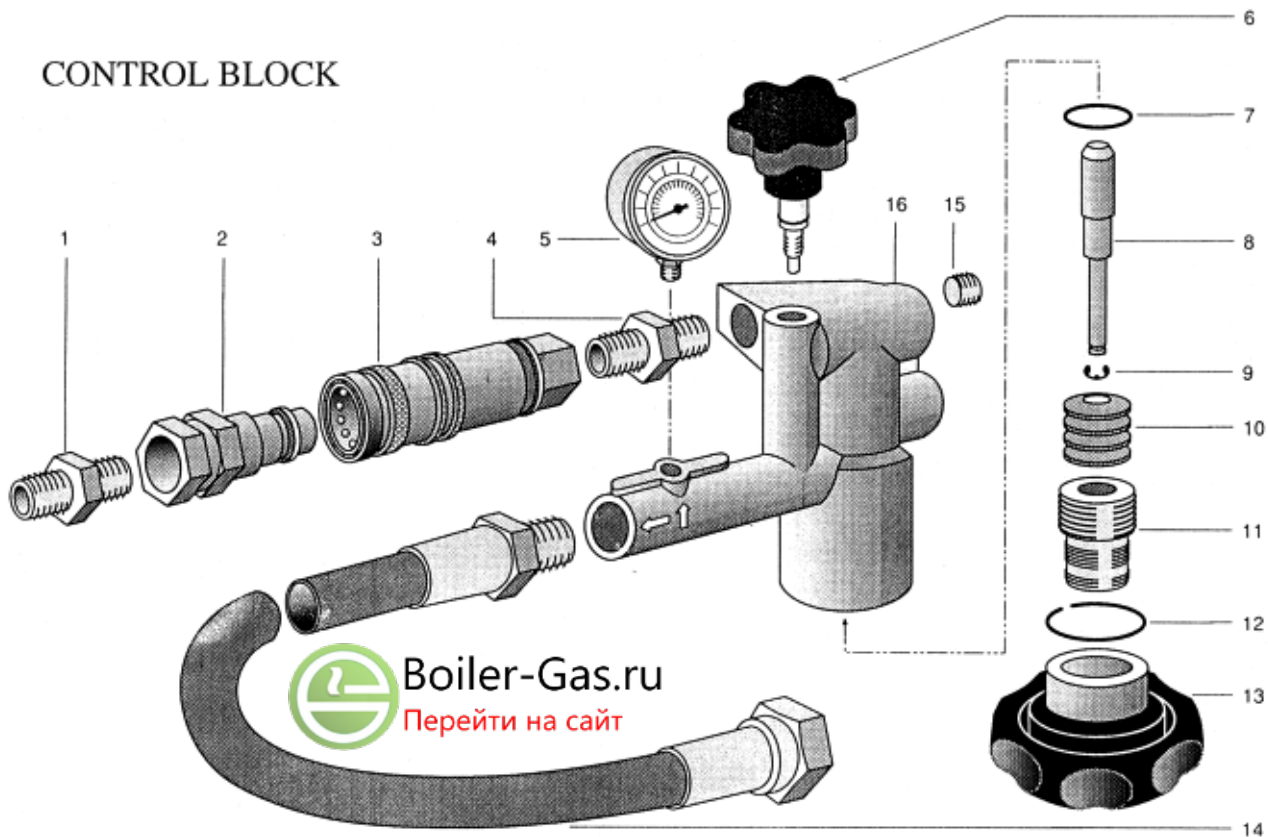

CONTROL BLOCK

Boiler-Gas.ru

Перейти на сайт

RefNo	CatNo	Description
1	50196	NIPPLE
2	50206	QUICK CONNECTOR (M)
3	50216	QUICK CONNECTOR (F)
4	50226	NIPPLE
5	50246	GAUGE 60 BAR
6	50256	KNOB (o ring 68226)
7	50266	O_RING
8	50276	PLUNGER
9	50286	CIRCLIP
10	50296	SPRING WASHER 8X180
11	50306	ADAPTOR
12	50316	CLIP
13	50326	KNOB
14	50336	HOSE
15	50346	PLUG
16	50356	BODY