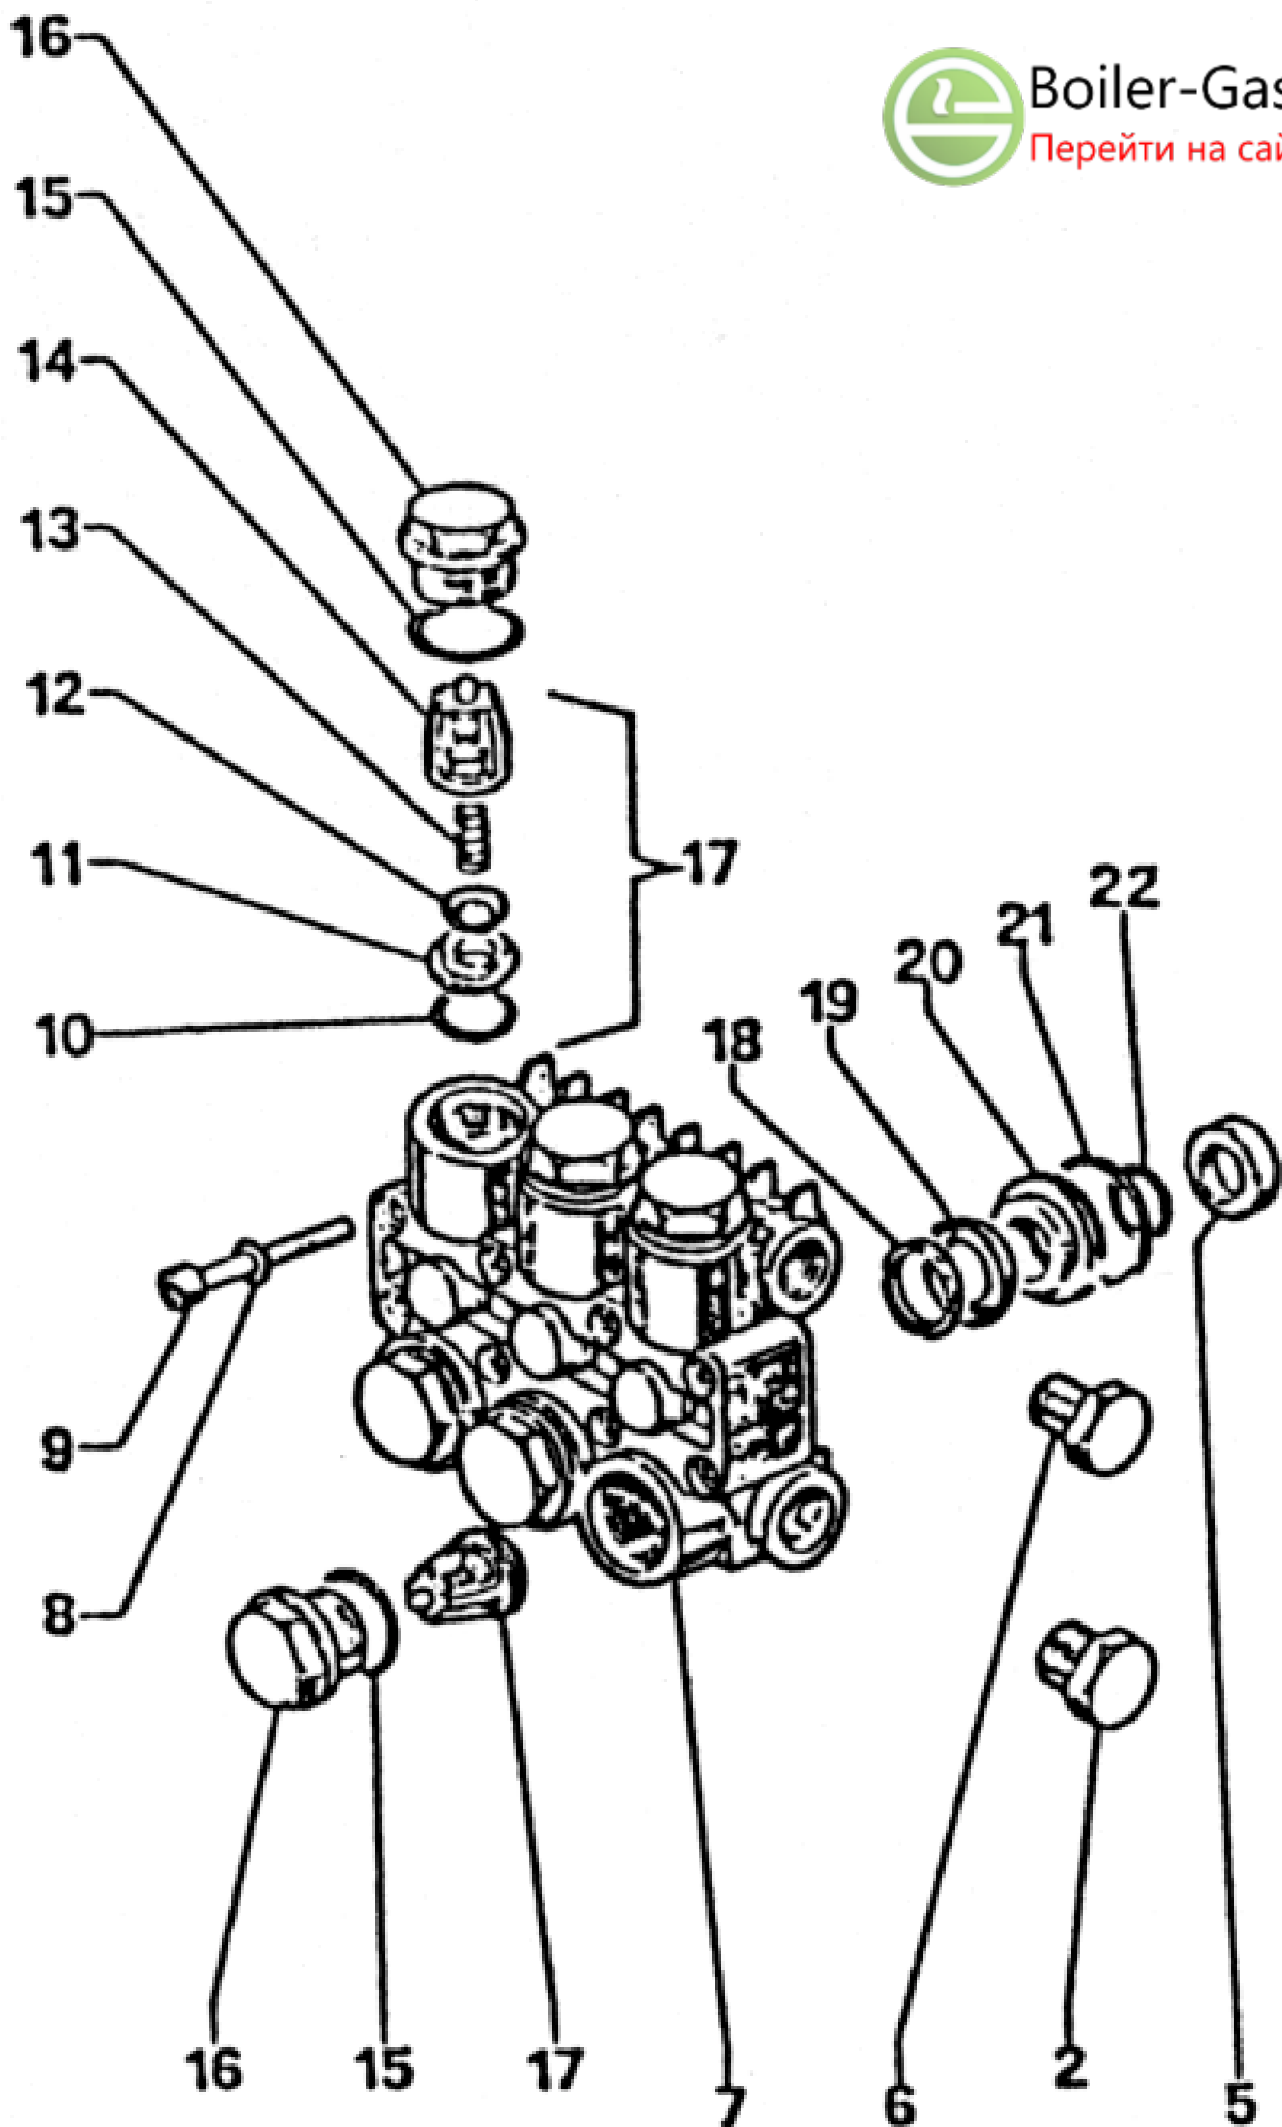

RefNo	CatNo	Description
1	49506	PUMP CRANKCASE (OIL GRADE SAE 30)
2	49516	BUSHING
3	49526	OIL LEVER INDICATOR
6	49536	CONNECTING ROD
7	49546	O-RING 88,57X2,62
8	49556	CRANKCASE COVER
9	49566	SCREW M6X25 UNI 5931
10	49576	PISTON PIN 8X24,5
14	49596	O-RING 13,95X2,62
15	49606	WASHER 6,4X10X0,7
16	49616	CRANKSHAFT 0,6
25	49586	OIL DIPSTICK (transport plg 57836)
30	49626	BALL BEARING 6206
31	49636	CIRCLIPS
32	49646	SEEGER 62 UNI 7437
33	49656	OIL SEAL
35	49666	ROTOR
36	49676	NUT M22
37	49686	STATOR
38	49696	OIL SEAL VA 28
39	49706	FAN
40	49716	FAN PLATE
41	49726	WASHER 8,4X13X0,8
42	49736	SCREW M8X20 UNI 5931
43	49746	FAN COVER
44	49756	SCREW M5X12 UNI 7687
45	49766	CLAMP
46	49776	WASHER 5,3X9X0,6 DIN6798A
47	49786	SCREW M5X12 UNI 7687
48	49796	O-RING 101,27X2,62
49	49806	SWITCH BOX COVER
50	49816	CABLE HOLDER
51	49826	CABLE HOLDER RUBBER
52	49836	CABLE
53	49846	SWITCH
54	49856	O-RING 48,89X2,62
55	49866	SCREW M5X65 UNI 5931
56	49876	CAPACITOR
60	49886	O-RING 5,28X1,78
98	49896	OIL SEAL 15X24X5
99	49906	CAP G 3/8X13
130	49916	PISTON GUIDE
131	49926	WASHER 9X23X0,5
132	49936	ANTI-EXTRUSION RING
133	49946	PISTON 15
134	49956	WASHER 8X13X1
135	49966	NUT M8X13X5

RefNo	CatNo	Description
2	50006	CAP G 3/8X13
5	50016	OIL SEAL 15X24X5
6	50026	CAP G 1/4X9
7	50036	MANIFOLD AL NICKEL
8	50046	WASHER 6,4 SCHNORR
9	50056	SCREW M6X40 UNI5931
10	50066	O-RING 17,13X2,62
11	50076	VALVE SEAT
12	50086	VALVE
13	50096	SPRING 9,4X14,8
14	50106	VALVE GUIDE
15	50116	O-RING 20,24X2,62
16	50126	CAP M24X1,5
17	50136	VALVE UNIT
18	50146	HEAD RING
19	50156	PACKING
20	50166	PACKING RETAINER
21	50176	O-RING 25,12X1,78
22	50186	O-RING 15,08X2,62