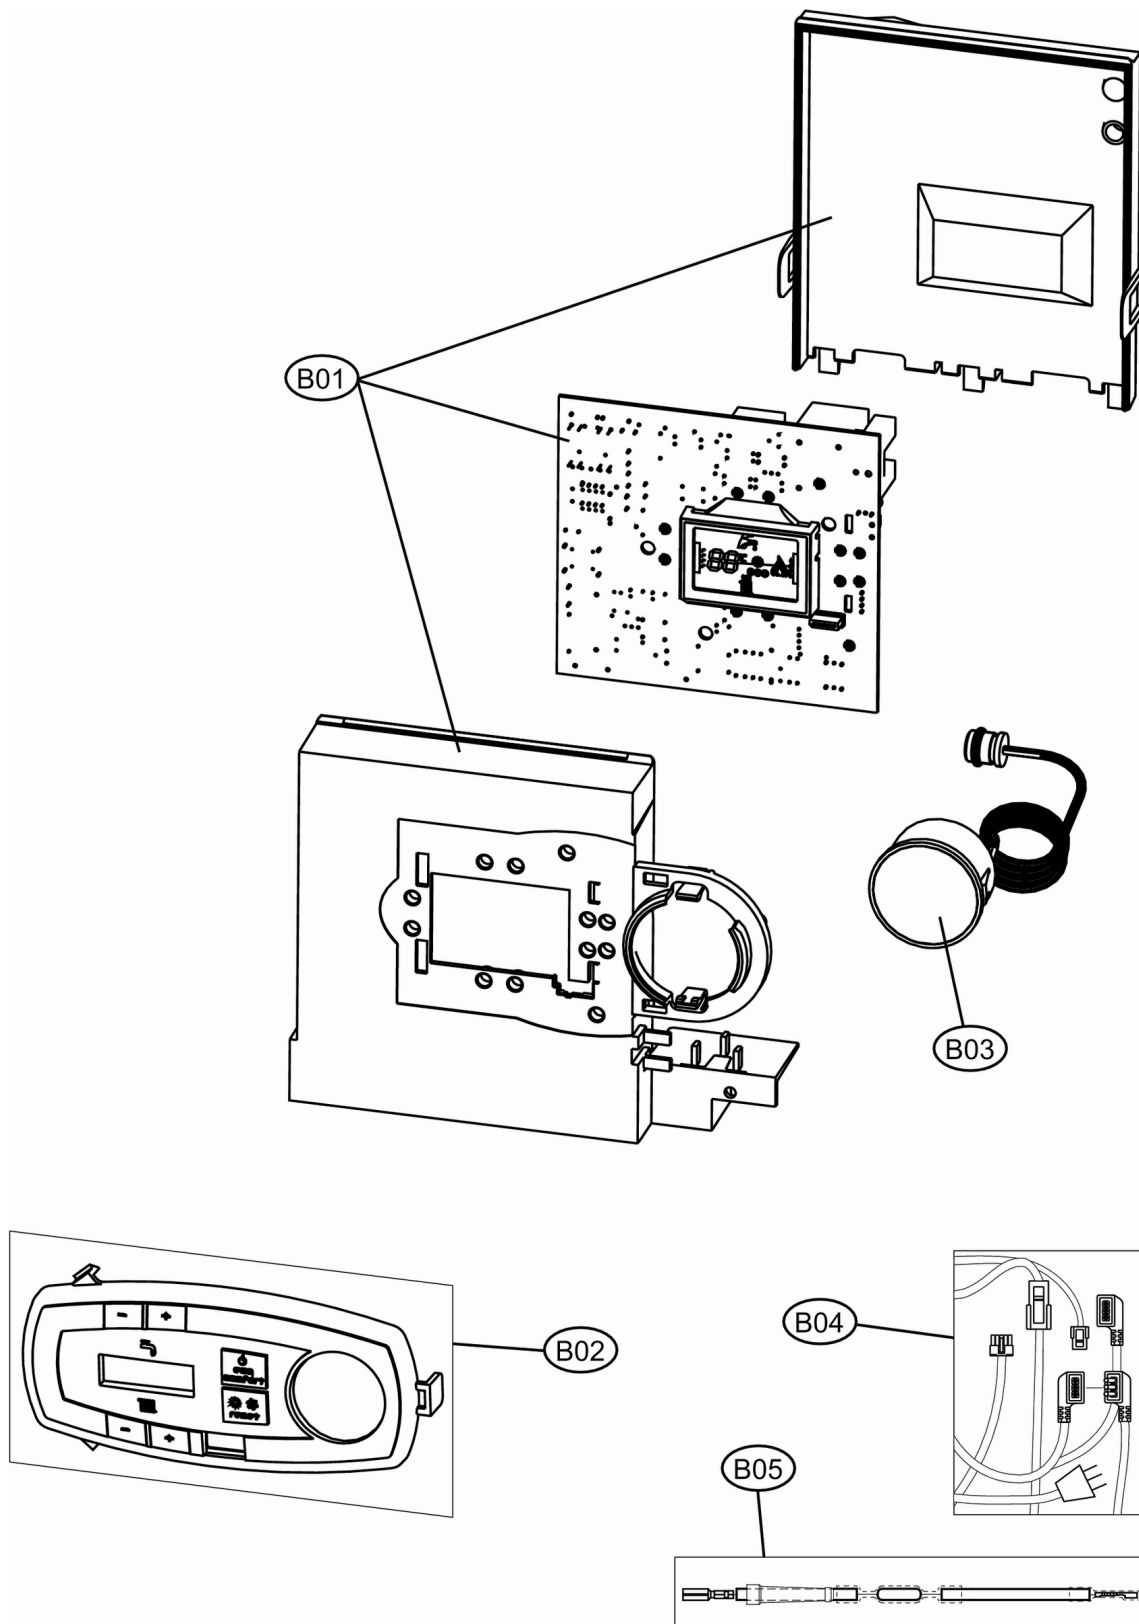

Lamborghini
CALORECLIMA

Lista Pezzi / Spare Parts / Ersatzteile / List Onderdelen
Liste Pieces Detaches /

TAURA D 32 MCA