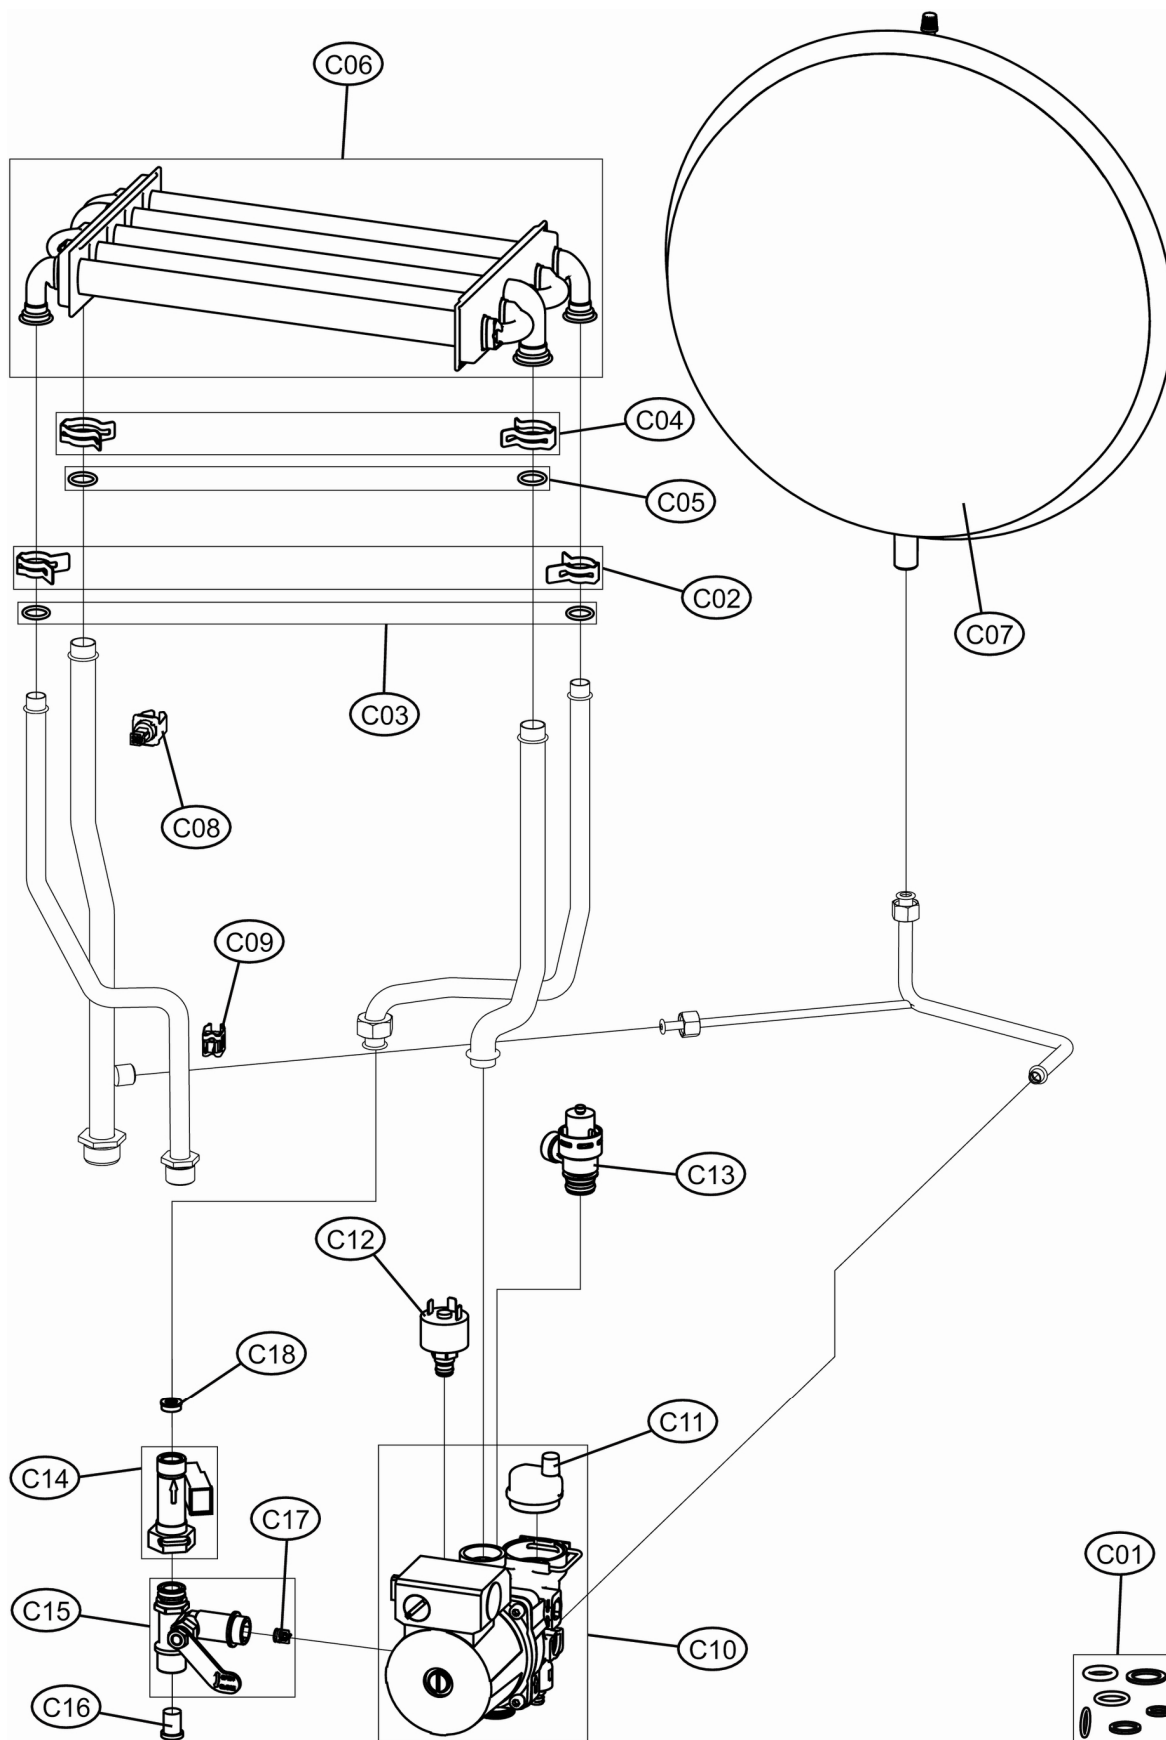

# TAURA D 32 MCA

**Lamborghini**  
CALORECLIMA

Lista Pezzi / Spare Parts / Ersatzteile / List Onderdelen  
Liste Pieces Detaches /

# TAURA D 32 MCA

Lista Pezzi / Spare Parts / Ersatzsteile / List Onderdelen  
Liste Pieces Detaches /

# TAURA D 32 MCA

			T.
A01	39844290	ПАНЕЛЬ ОБЛИЦОВОЧНАЯ	1.000
B01	39841330	ПЛАТА ЭЛЕКТРОННАЯ АВМ01	1.000
B02	39844280	ПАНЕЛЬ КНОПОЧНАЯ	1.000
B03	39820080	МАНОМЕТР	1.000
B04	39841270	КОМПЛЕКТ КАБЕЛЕЙ	1.000
B05	39841290	КАБЕЛЬ ПОДКЛЮЧЕНИЯ КОТЛА	1.000
C01	39838050	КОМПЛЕКТ УПЛОТНЕНИЙ D9F	1.000
C02	39840380	КЛИПСА КРЕПЁЖНАЯ Ø14 ММ. ТРУБОПРОВОДОВ ГВС	1.000
C03	39837700	КОЛЬЦО УПЛОТНИТЕЛЬНОЕ Ø13,5 ММ. ТРУБОПРОВОДОВ ГВС	1.000
C04	39840260	КЛИПСА КРЕПЁЖН. Ø18 ММ. ТРУБОПР. ОТОПЛЕНИЯ (10 ШТ.)	1.000
C05	39837690	КОЛЬЦО УПЛОТН. Ø17,5 ММ. ТРУБОПР. ОТОПЛЕНИЯ (20 ШТ.)	1.000
C06	39842540	ТЕПЛООБМЕННИК БИТЕРМИЧЕСКИЙ 5Т	1.000
C07	39836720	БАК РАСШИРИТЕЛЬНЫЙ 10 Л.	1.000
C08	39819550	ДАТЧИК КОМБИНИРОВАННЫЙ СИСТЕМЫ ОТОПЛЕНИЯ	1.000
C09	39810230	ДАТЧИК ТЕМПЕРАТУРЫ ГВС	1.000
C10	39820900	НАСОС 15-60	1.000
C11	39818220	ВОЗДУХООТВОДЧИК	1.000
C12	39818260	ПРЕССОСТАТ ДАВЛЕНИЯ ВОДЫ	1.000
C13	39818270	КЛАПАН ПРЕДОХРАНИТЕЛЬНЫЙ	1.000
C14	39818550	ДАТЧИК ПРОТОКА ГВС (39818551)	1.000
C15	39818280	КРАН ПОДПИТКИ	1.000
C16	39813230	ФИЛЬТР РАСХОДОМЕРА	1.000
C17	39818230	КЛАПАН ОБРАТНЫЙ	1.000
C18	39813220	РЕДУКТОР РАСХОДА 15 Л.	1.000
D01	39807500	ТЕРМОСТАТ ДЫМОВЫХ ГАЗОВ	1.000
D02	39819720	ТЕПЛОИЗОЛЯЦИЯ КАМЕРЫ СГОРАНИЯ АВС7-АВF7	1.000
D03	39819730	ГОРЕЛКА В СБОРЕ (15 ШТ.)	1.000
D04	39819700	ФОРСУНКИ Ø1,35 ПОД МЕТАН 24 (15 ШТ.)	1.000
D05	39819710	ФОРСУНКИ Ø0,79 ПОД СЖ.ГАЗ 24 (15 ШТ.)	1.000
D06	39819430	ЭЛЕКТРОД РОЗЖИГА-ИОНИЗАЦИИ	1.000
D07	39841320	КЛАПАН ГАЗОВЫЙ SGV	1.000