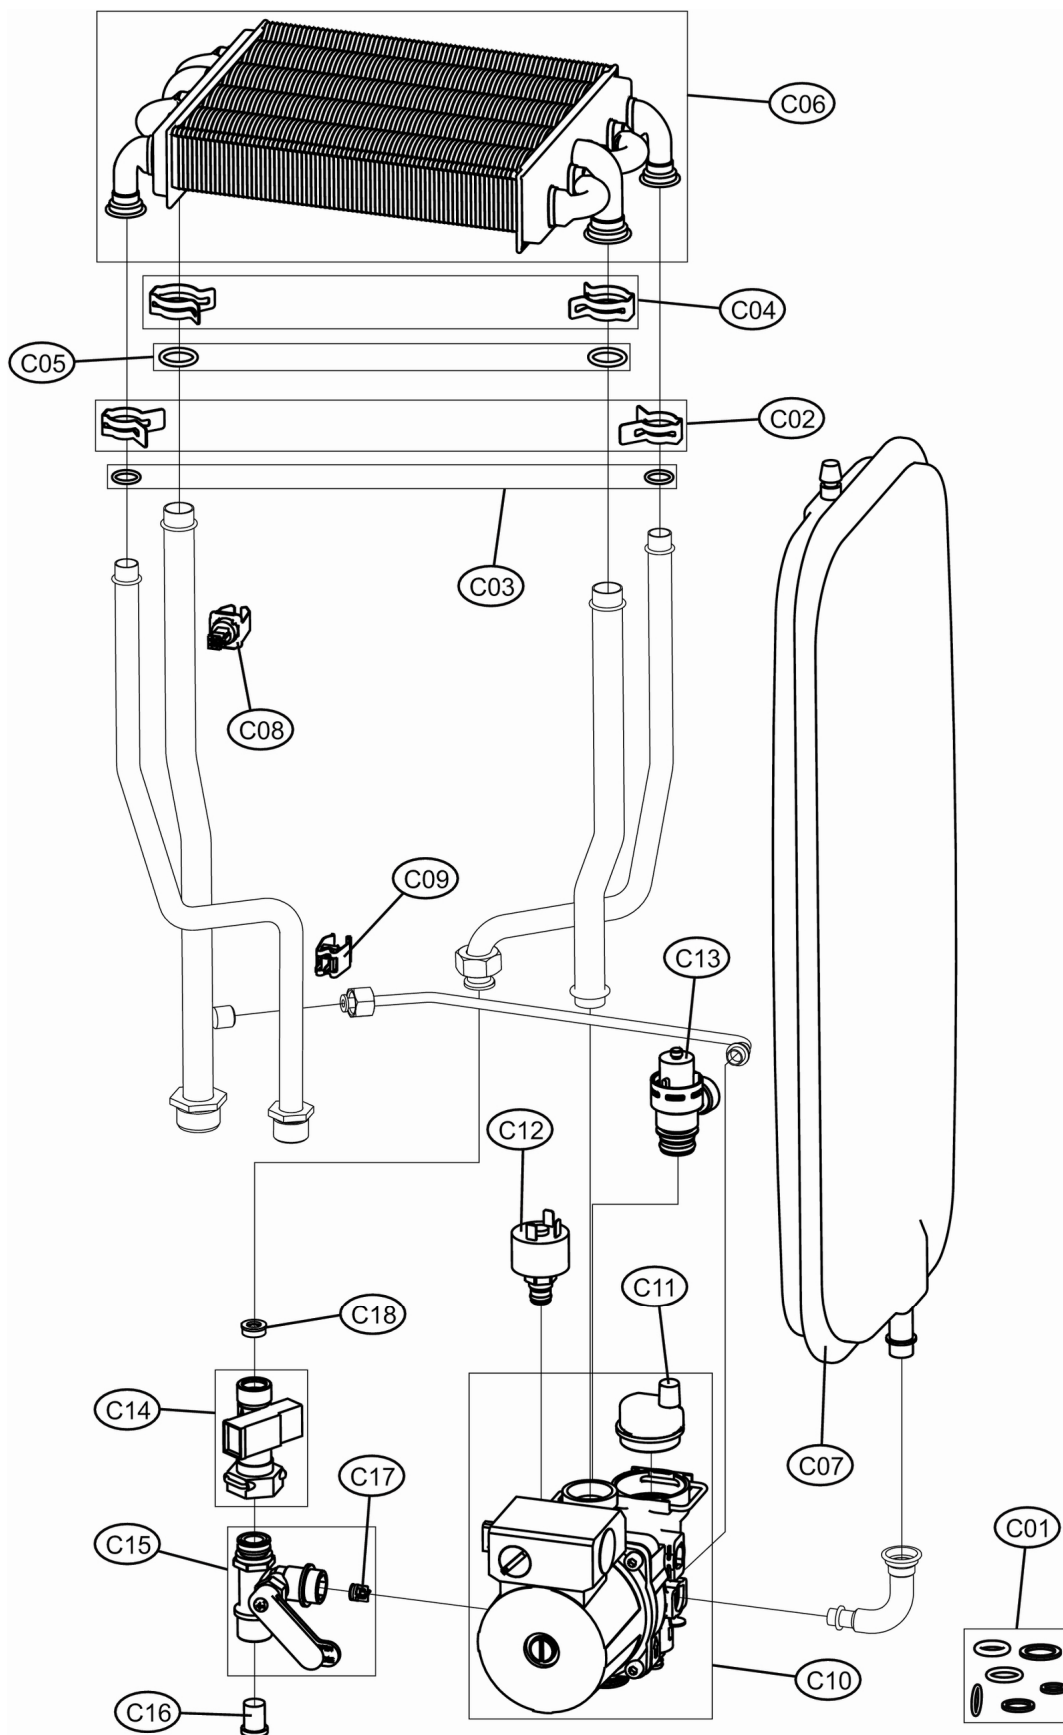

TAURA D 24 MCS

Lamborghini
CALORECLIMA

Lista Pezzi / Spare Parts / Ersatzteile / List Onderdelen
Liste Pieces Detaches / Перечень запасных частей

TAURA D 24 MCS

Lamborghini
CALORECLIMA

Lista Pezzi / Spare Parts / Ersatzteile / List Onderdelen
Liste Pieces Detaches /

TAURA D 24 MCS

TAURA D 24 MCS

ПОЗ.	Артикул	НАИМЕНОВАНИЕ	ШТ.
A01	39844270	ПАНЕЛЬ ОБЛИЦОВОЧНАЯ	1.000
B01	39841331	ПЛАТА ЭЛЕКТРОННАЯ АВМ01	1.000
B02	39844280	ПАНЕЛЬ КНОПОЧНАЯ	1.000
B03	39820080	МАНОМЕТР	1.000
B04	39841280	КОМПЛЕКТ КАБЕЛЕЙ	1.000
B05	39841300	КАБЕЛЬ ПОДКЛЮЧЕНИЯ	1.000
C01	39838050	КОМПЛЕКТ УПЛОТНЕНИЙ D9F	1.000
C02	39840380	КЛИПСА КРЕПЁЖНАЯ Ø14 ММ. ТРУБОПРОВОДОВ ГВС	1.000
C03	39837700	КОЛЬЦО УПЛОТНИТЕЛЬНОЕ Ø13,5 ММ. ТРУБОПРОВОДОВ ГВС	1.000
C04	39840260	КЛИПСА КРЕПЁЖНАЯ Ø18 ММ. ТРУБОПР.ОТОПЛЕНИЯ (10 ШТ.)	1.000
C05	39837690	КОЛЬЦО УПЛОТНИТ. Ø17,5 ММ. ТРУБОПР.ОТОПЛЕНИЯ (20 ШТ.)	1.000
C06	39837660	ТЕПЛООБМЕННИК БИТЕРМИЧЕСКИЙ 5Т	1.000
C07	39827800	БАК РАСШИРИТЕЛЬНЫЙ 7 Л.	1.000
C08	39819550	ДАТЧИК КОМБИНИРОВАННЫЙ СИСТЕМЫ ОТОПЛЕНИЯ	1.000
C09	39810230	ДАТЧИК ТЕМПЕРАТУРЫ ГВС	1.000
C10	39818450	НАСОС 15-50	1.000
C11	39818220	ВОЗДУХООТВОДЧИК	1.000
C12	39818260	ПРЕССОСТАТ ДАВЛЕНИЯ ВОДЫ	1.000
C13	39818270	КЛАПАН ПРЕДОХРАНИТЕЛЬНЫЙ	1.000
C14	39818550	ДАТЧИК ПРОТОКА ГВС (39818551)	1.000
C15	39819560	КРАН ПОДПИТКИ	1.000
C16	39813230	ФИЛЬТР РАСХОДОМЕРА	1.000
C17	39818230	КЛАПАН ОБРАТНЫЙ	1.000
C18	39813010	РЕДУКТОР РАСХОДА 10 Л.	1.000
D01	39819680	КОМПЛЕКТ УПЛОТНЕНИЙ АВF7	1.000
D02	39808471	ТРУБКА ВЕНТУРИ	1.000
D03	39817990	КОМПЛЕКТ ДЫМОХОДА КОАКСИАЛЬНОГО	1.000
D04	39819460	ДИАФРАГМА ДЫМОХОДА (43-47 ММ)	1.000
D05	39817550	ВЕНТИЛЯТОР	1.000
D06	39819630	ГОРЕЛКА В СБОРЕ (11 ШТ.)	1.000
D07	39819590	ФОРСУНКИ Ø1,35 ПОД МЕТАН 24 (11 ШТ.)	1.000
D08	39819600	ФОРСУНКИ Ø0,79 ПОД СЖ.ГАЗ 24 (11 ШТ.)	1.000
D09	39819430	ЭЛЕКТРОД РОЗЖИГА-ИОНИЗАЦИИ	1.000
D10	39820480	ГЛАЗОК КАМЕРЫ СГОРАНИЯ	1.000
D11	39819610	ТЕПЛОИЗОЛЯЦИЯ КАМЕРЫ СГОРАНИЯ АВС4-АВF4	1.000
D12	39841320	КЛАПАН ГАЗОВЫЙ SGV	1.000