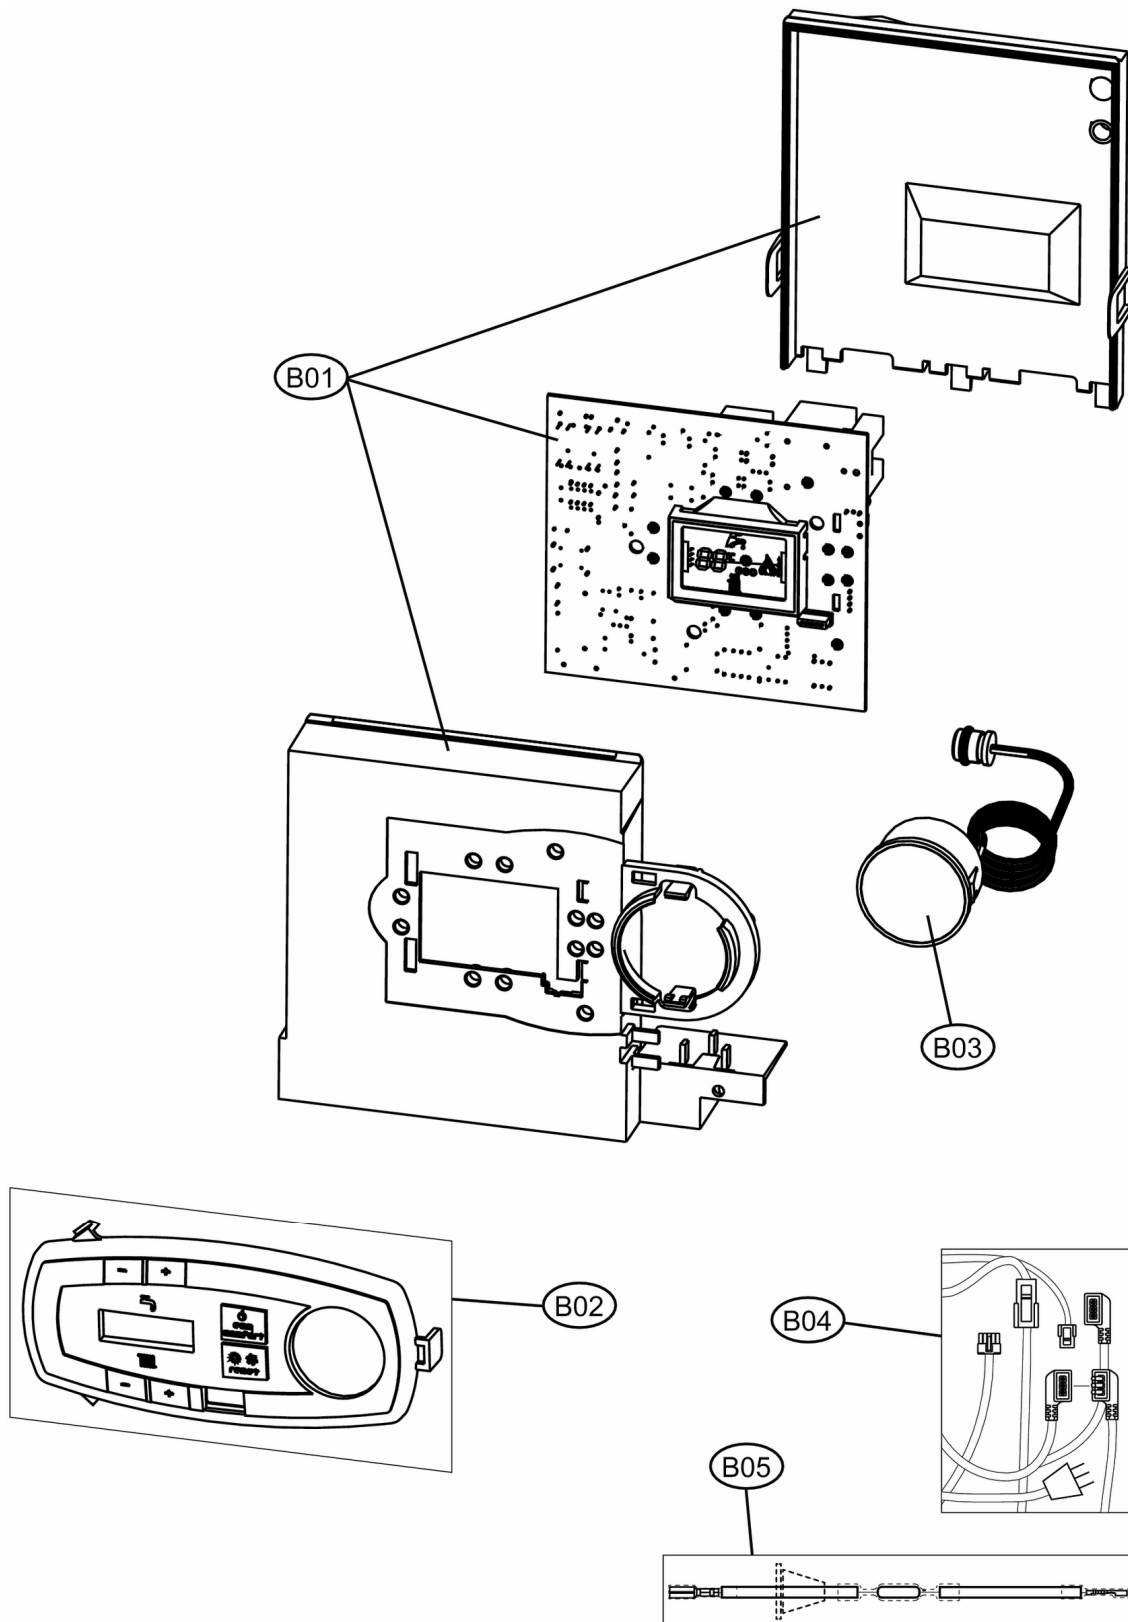

Lamborghini
CALORECLIMA

Lista Pezzi / Spare Parts / Ersatzteile / List Onderdelen
Liste Pieces Detaches / Перечень запасных частей

TAURA D 24 MCS