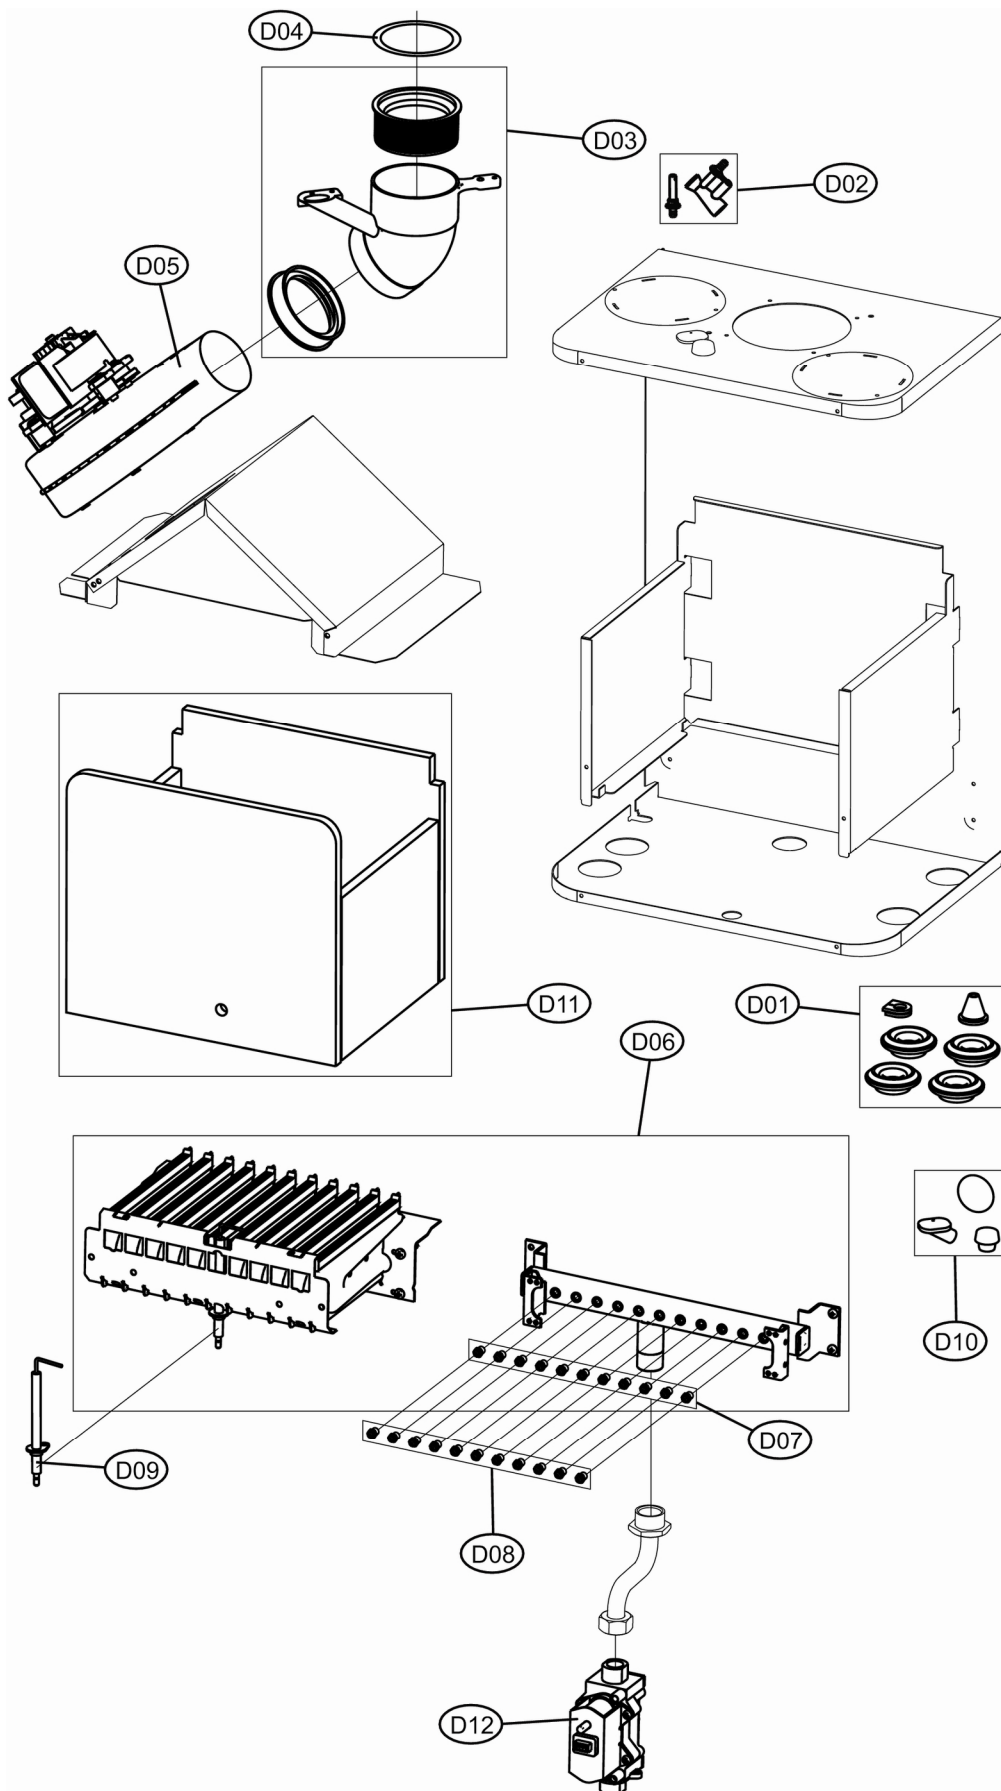

TAURA D 24 MCS

TAURA D 24 MCS

ПОЗ.	Артикул	НАИМЕНОВАНИЕ	ШТ.
A01	39844270	ПАНЕЛЬ ОБЛИЦОВОЧНАЯ	1.000
B01	39841331	ПЛАТА ЭЛЕКТРОННАЯ АВМ01	1.000
B02	39844280	ПАНЕЛЬ КНОПОЧНАЯ	1.000
B03	39820080	МАНОМЕТР	1.000
B04	39841280	КОМПЛЕКТ КАБЕЛЕЙ	1.000
B05	39841300	КАБЕЛЬ ПОДКЛЮЧЕНИЯ	1.000
C01	39838050	КОМПЛЕКТ УПЛОТНЕНИЙ D9F	1.000
C02	39840380	КЛИПСА КРЕПЁЖНАЯ Ø14 ММ. ТРУБОПРОВОДОВ ГВС	1.000
C03	39837700	КОЛЬЦО УПЛОТНИТЕЛЬНОЕ Ø13,5 ММ. ТРУБОПРОВОДОВ ГВС	1.000
C04	39840260	КЛИПСА КРЕПЁЖНАЯ Ø18 ММ. ТРУБОПР.ОТОПЛЕНИЯ (10 ШТ.)	1.000
C05	39837690	КОЛЬЦО УПЛОТНИТ. Ø17,5 ММ. ТРУБОПР.ОТОПЛЕНИЯ (20 ШТ.)	1.000
C06	39837660	ТЕПЛООБМЕННИК БИТЕРМИЧЕСКИЙ 5Т	1.000
C07	39827800	БАК РАСШИРИТЕЛЬНЫЙ 7 Л.	1.000
C08	39819550	ДАТЧИК КОМБИНИРОВАННЫЙ СИСТЕМЫ ОТОПЛЕНИЯ	1.000
C09	39810230	ДАТЧИК ТЕМПЕРАТУРЫ ГВС	1.000
C10	39818450	НАСОС 15-50	1.000
C11	39818220	ВОЗДУХООТВОДЧИК	1.000
C12	39818260	ПРЕССОСТАТ ДАВЛЕНИЯ ВОДЫ	1.000
C13	39818270	КЛАПАН ПРЕДОХРАНИТЕЛЬНЫЙ	1.000
C14	39818550	ДАТЧИК ПРОТОКА ГВС (39818551)	1.000
C15	39819560	КРАН ПОДПИТКИ	1.000
C16	39813230	ФИЛЬТР РАСХОДОМЕРА	1.000
C17	39818230	КЛАПАН ОБРАТНЫЙ	1.000
C18	39813010	РЕДУКТОР РАСХОДА 10 Л.	1.000
D01	39819680	КОМПЛЕКТ УПЛОТНЕНИЙ АВF7	1.000
D02	39808471	ТРУБКА ВЕНТУРИ	1.000
D03	39817990	КОМПЛЕКТ ДЫМОХОДА КОАКСИАЛЬНОГО	1.000
D04	39819460	ДИАФРАГМА ДЫМОХОДА (43-47 ММ)	1.000
D05	39817550	ВЕНТИЛЯТОР	1.000
D06	39819630	ГОРЕЛКА В СБОРЕ (11 ШТ.)	1.000
D07	39819590	ФОРСУНКИ Ø1,35 ПОД МЕТАН 24 (11 ШТ.)	1.000
D08	39819600	ФОРСУНКИ Ø0,79 ПОД СЖ.ГАЗ 24 (11 ШТ.)	1.000
D09	39819430	ЭЛЕКТРОД РОЗЖИГА-ИОНИЗАЦИИ	1.000
D10	39820480	ГЛАЗОК КАМЕРЫ СГОРАНИЯ	1.000
D11	39819610	ТЕПЛОИЗОЛЯЦИЯ КАМЕРЫ СГОРАНИЯ АВС4-АВF4	1.000
D12	39841320	КЛАПАН ГАЗОВЫЙ SGV	1.000