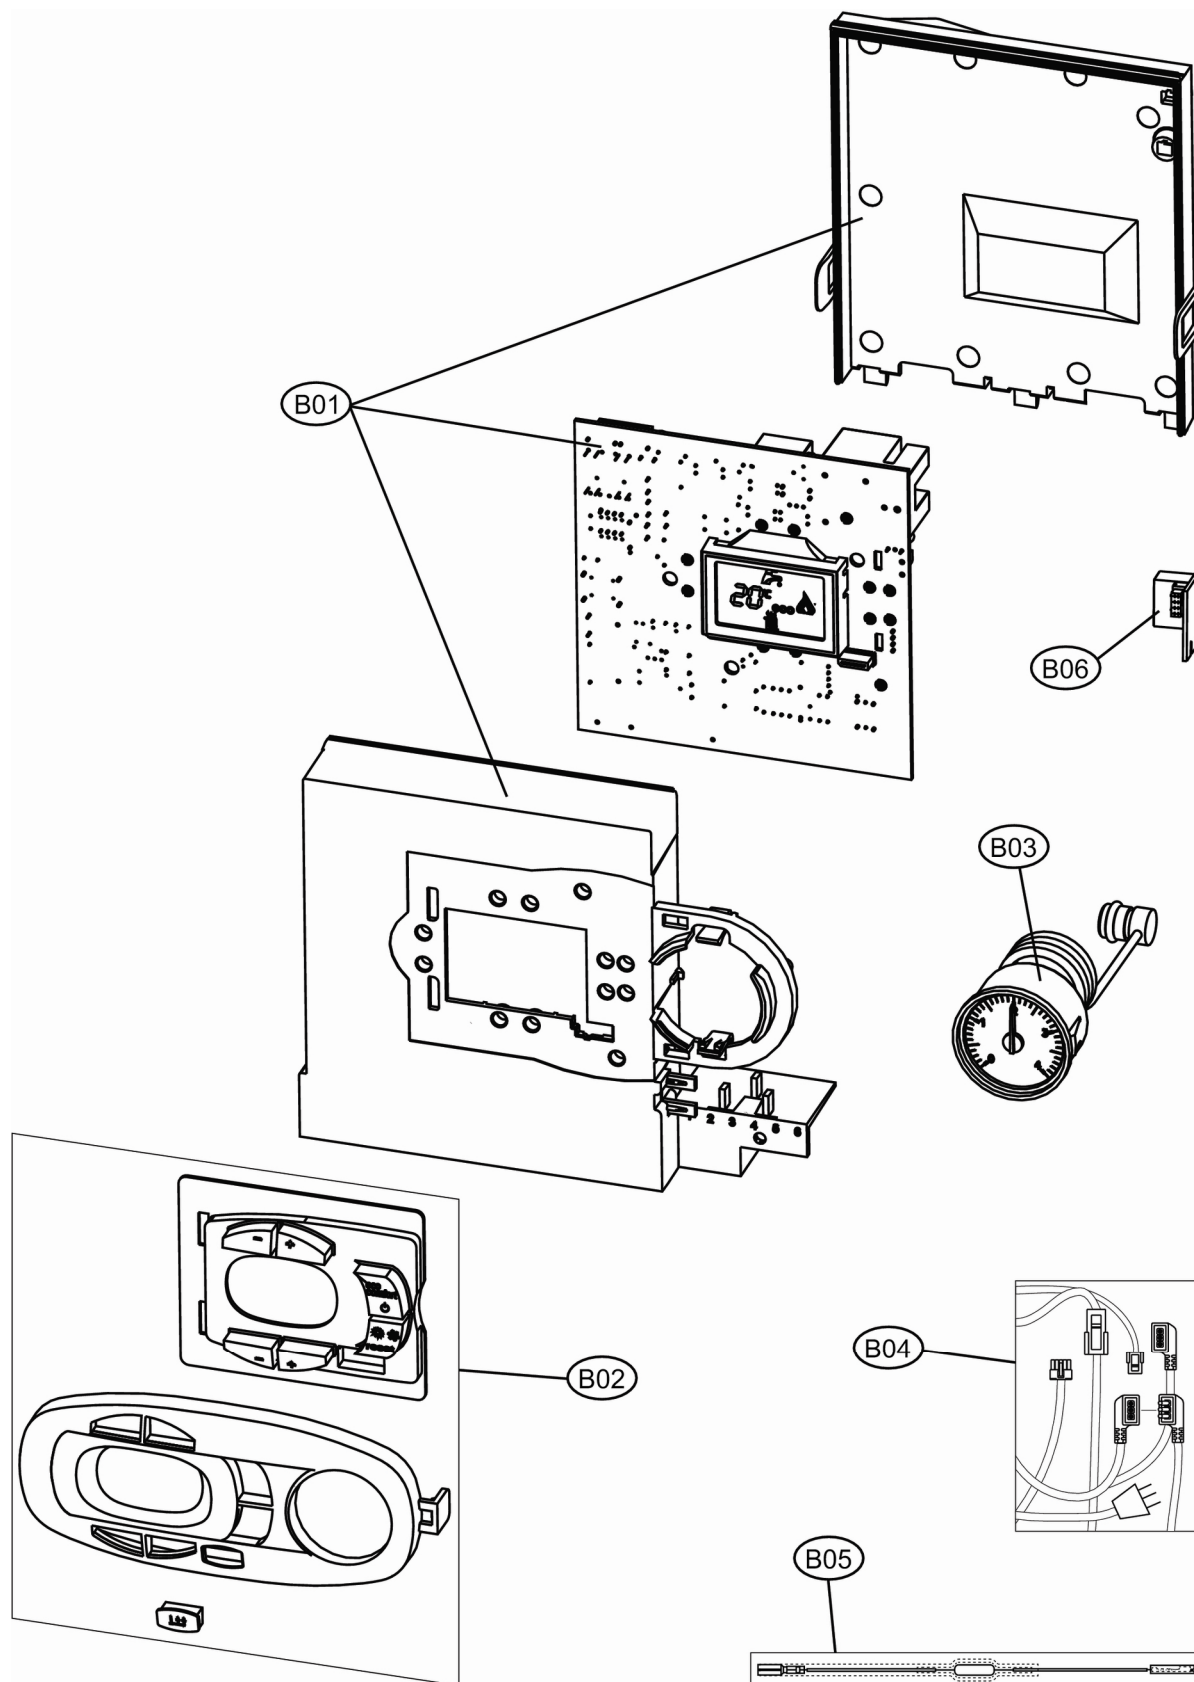

Lamborghini
CALORECLIMA

Lista Pezzi / Spare Parts / Ersatzteile / List Onderdelen
Liste Pieces Detaches / Перечень запасных частей

NINFA N 32 MC R