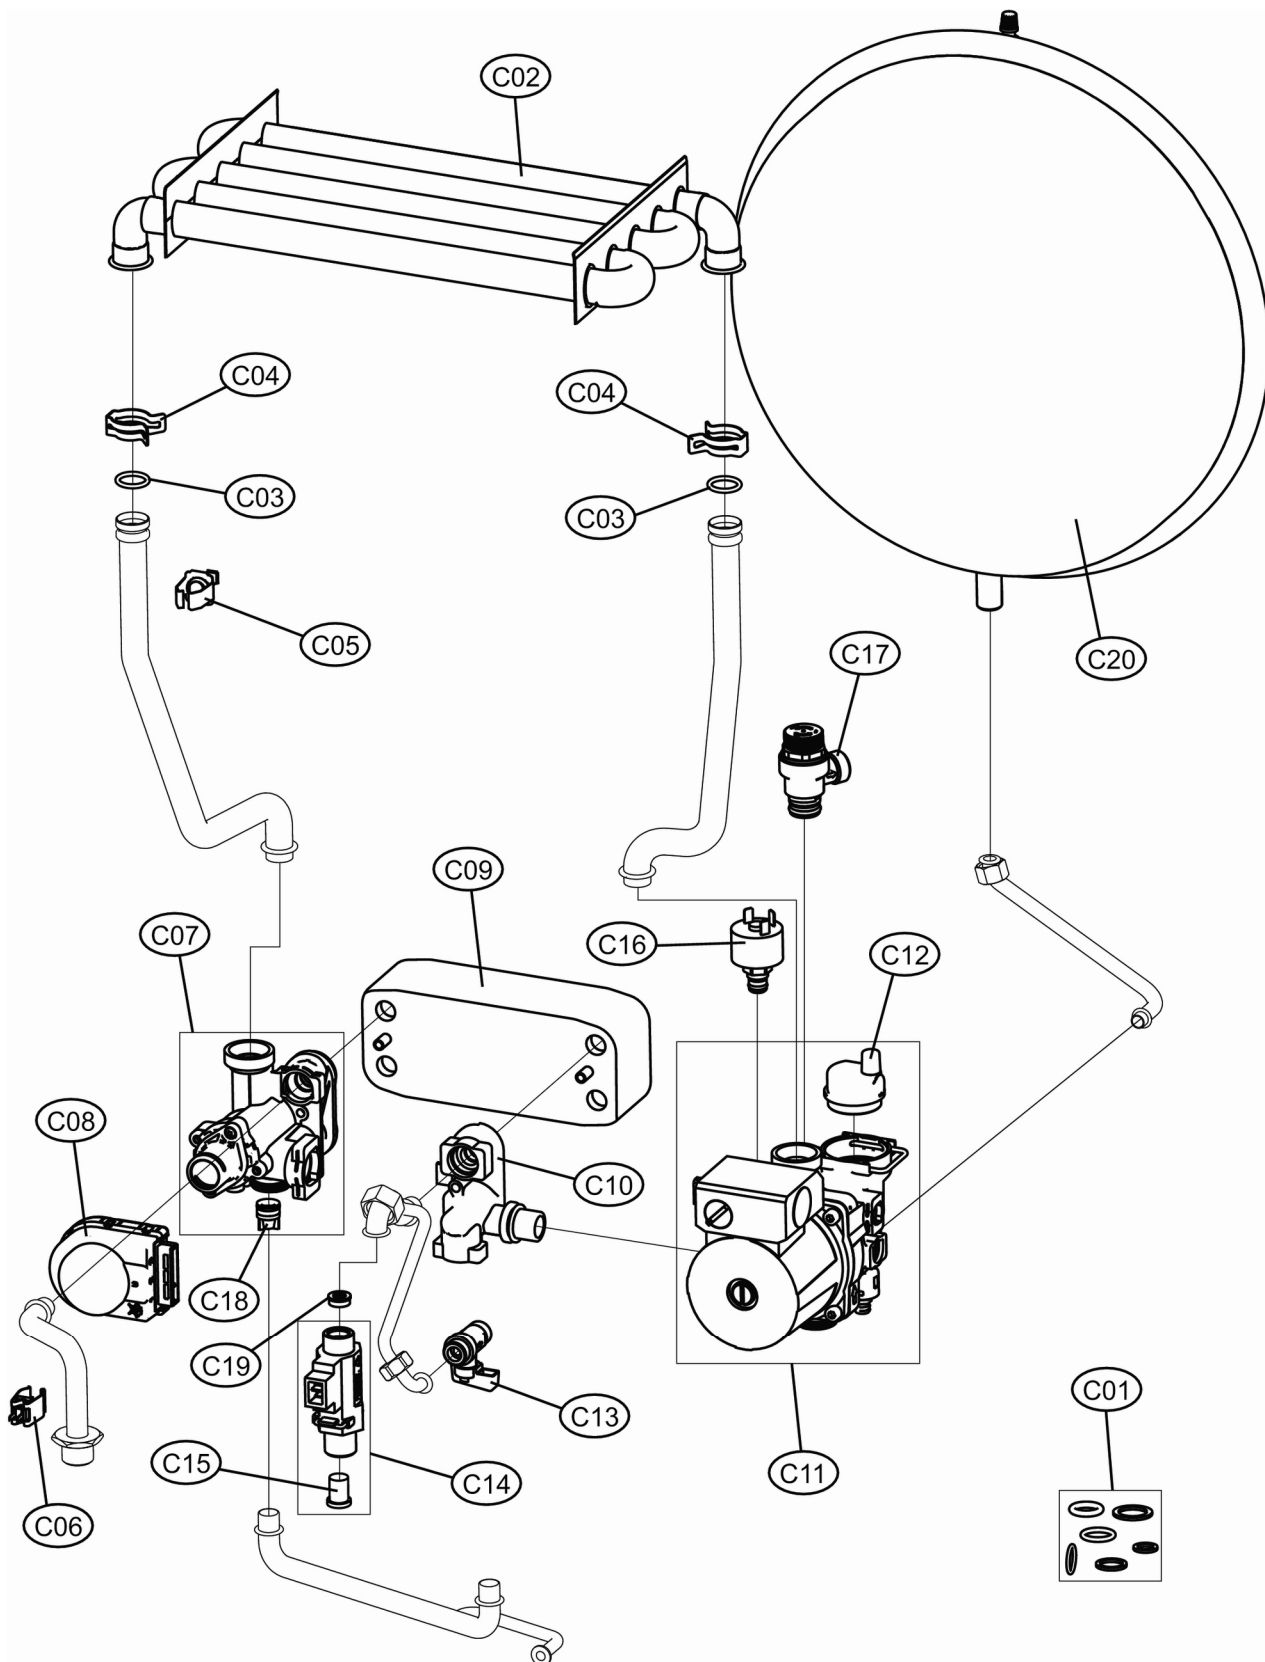

NINFA N 32 MC R

Lamborghini
CALORECLIMA

Lista Pezzi / Spare Parts / Ersatzteile / List Onderdelen
Liste Pieces Detaches / Перечень запасных частей

NINFA N 32 MC R

Lamborghini
CALORECLIMA

Lista Pezzi / Spare Parts / Ersatzteile / List Onderdelen
Liste Pieces Detaches / Перечень запасных частей

NINFA N 32 MC R

**Lista Pezzi / Spare Parts / Ersatzsteile / List Onderdelen
Liste Pieces Detaches / Перечень запасных частей**

NINFA N 32 MC R

ПОЗ.	АТИКУЛ	НАИМЕНОВАНИЕ	ШТ.
A01	39847470	Панель облицовочная	1.000
B01	39841332	Плата электронная АВМ01	1.000
B02	39847500	Панель кнопочная	1.000
B03	39820080	Манометр	1.000
B04	39842170	Комплект кабелей	1.000
B05	39841290	Кабель подключения котла	1.000
B06	39843330	Плата H2O	1.000
C01	39842140	Комплект уплотнений АЕС4-АЕF4	1.000
C02	39820890	Теплообменник	1.000
C03	39837690	Кольцо уплотн. Ø17,5 мм. трубопров. Отопления	1.000
C04	39840260	Клипса крепёжная Ø18 мм. трубопроводов отопления (10 шт.)	1.000
C05	39819550	Датчик комбинированный системы отопления	1.000
C06	39810230	Датчик температуры ГВС	1.000
C07	39842110	Кран 3-х ходовой	1.000
C08	39842120	Сервопривод клапана 3-х ходового	1.000
C09	39835630	Теплообменник ГВС	1.000
C10	39830560	Арматура подкл. теплообменника ГВС	1.000
C11	39820900	Насос 15-60	1.000
C12	39818220	Воздухоотводчик	1.000
C13	39808980	Кран подпитки 3/8"	1.000
C14	39818551	Датчик протока ГВС	1.000
C15	39813230	Фильтр расходомера	1.000
C16	39818260	Прессостат давления воды	1.000
C17	39818270	Клапан предохранительный	1.000
C18	39818790	Клапан обратный	1.000
C19	39813220	Редуктор расхода 15 л.	1.000
C20	39836720	Бак расширительный 10 л.	1.000
D01	39820770	Термостат дымовых газов	1.000
D02	39820920	Теплоизоляция камеры сгорания АВС7-АВ7	1.000
D03	39819730	Горелка в сборе	1.000
D04	39819700	Форсунки Ø1,35 под метан	1.000
D05	39819710	Форсунки Ø0,79 под сж.газ	1.000
D06	39819430	Электрод розжига-ионизации	1.000
D07	39841320	Клапан газовый SGV	1.000