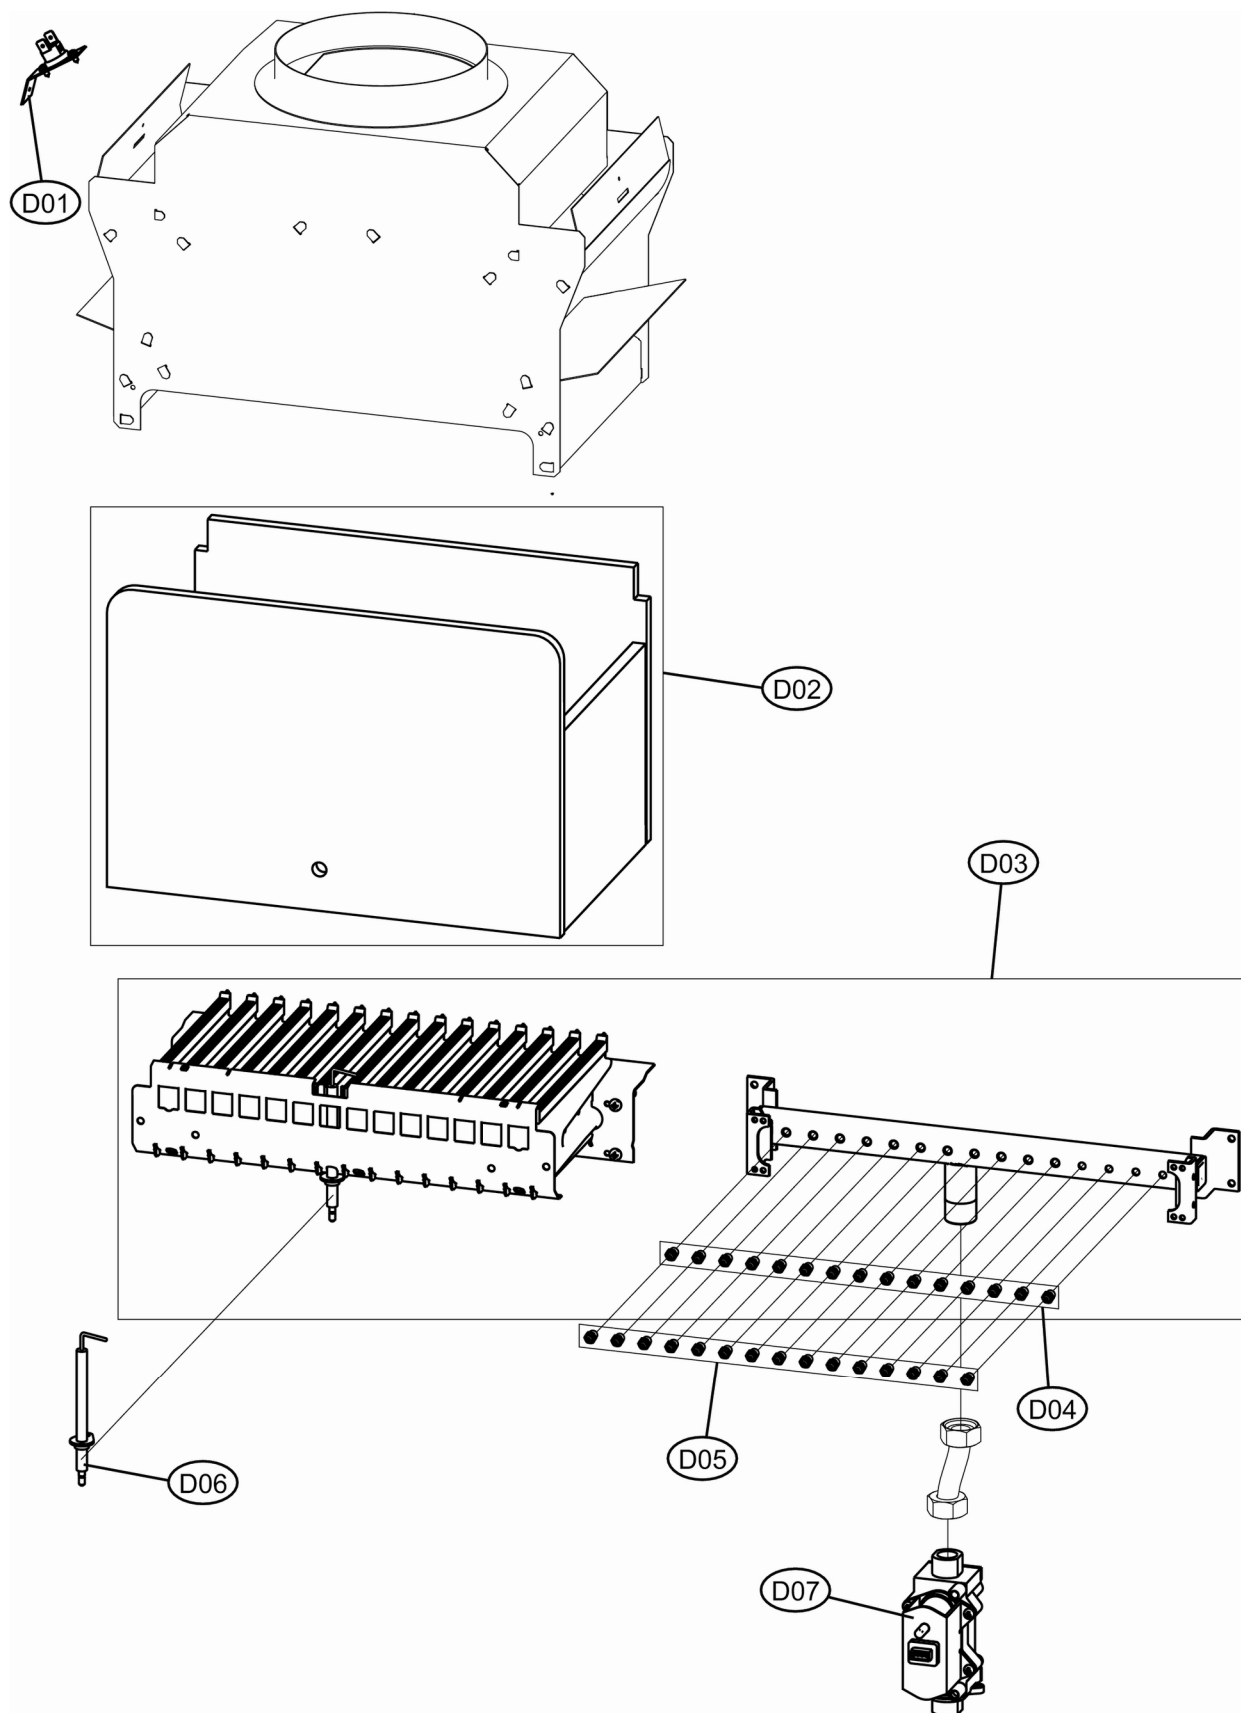

NINFA N 32 MC R

**Lista Pezzi / Spare Parts / Ersatzsteile / List Onderdelen
Liste Pieces Detaches / Перечень запасных частей**

NINFA N 32 MC R

ПОЗ.	АТИКУЛ	НАИМЕНОВАНИЕ	ШТ.
A01	39847470	Панель облицовочная	1.000
B01	39841332	Плата электронная АВМ01	1.000
B02	39847500	Панель кнопочная	1.000
B03	39820080	Манометр	1.000
B04	39842170	Комплект кабелей	1.000
B05	39841290	Кабель подключения котла	1.000
B06	39843330	Плата H2O	1.000
C01	39842140	Комплект уплотнений АЕС4-АЕF4	1.000
C02	39820890	Теплообменник	1.000
C03	39837690	Кольцо уплотн. Ø17,5 мм. трубопров. Отопления	1.000
C04	39840260	Клипса крепёжная Ø18 мм. трубопроводов отопления (10 шт.)	1.000
C05	39819550	Датчик комбинированный системы отопления	1.000
C06	39810230	Датчик температуры ГВС	1.000
C07	39842110	Кран 3-х ходовой	1.000
C08	39842120	Сервопривод клапана 3-х ходового	1.000
C09	39835630	Теплообменник ГВС	1.000
C10	39830560	Арматура подкл. теплообменника ГВС	1.000
C11	39820900	Насос 15-60	1.000
C12	39818220	Воздухоотводчик	1.000
C13	39808980	Кран подпитки 3/8"	1.000
C14	39818551	Датчик протока ГВС	1.000
C15	39813230	Фильтр расходомера	1.000
C16	39818260	Прессостат давления воды	1.000
C17	39818270	Клапан предохранительный	1.000
C18	39818790	Клапан обратный	1.000
C19	39813220	Редуктор расхода 15 л.	1.000
C20	39836720	Бак расширительный 10 л.	1.000
D01	39820770	Термостат дымовых газов	1.000
D02	39820920	Теплоизоляция камеры сгорания АВС7-АВ7	1.000
D03	39819730	Горелка в сборе	1.000
D04	39819700	Форсунки Ø1,35 под метан	1.000
D05	39819710	Форсунки Ø0,79 под сж.газ	1.000
D06	39819430	Электрод розжига-ионизации	1.000
D07	39841320	Клапан газовый SGV	1.000