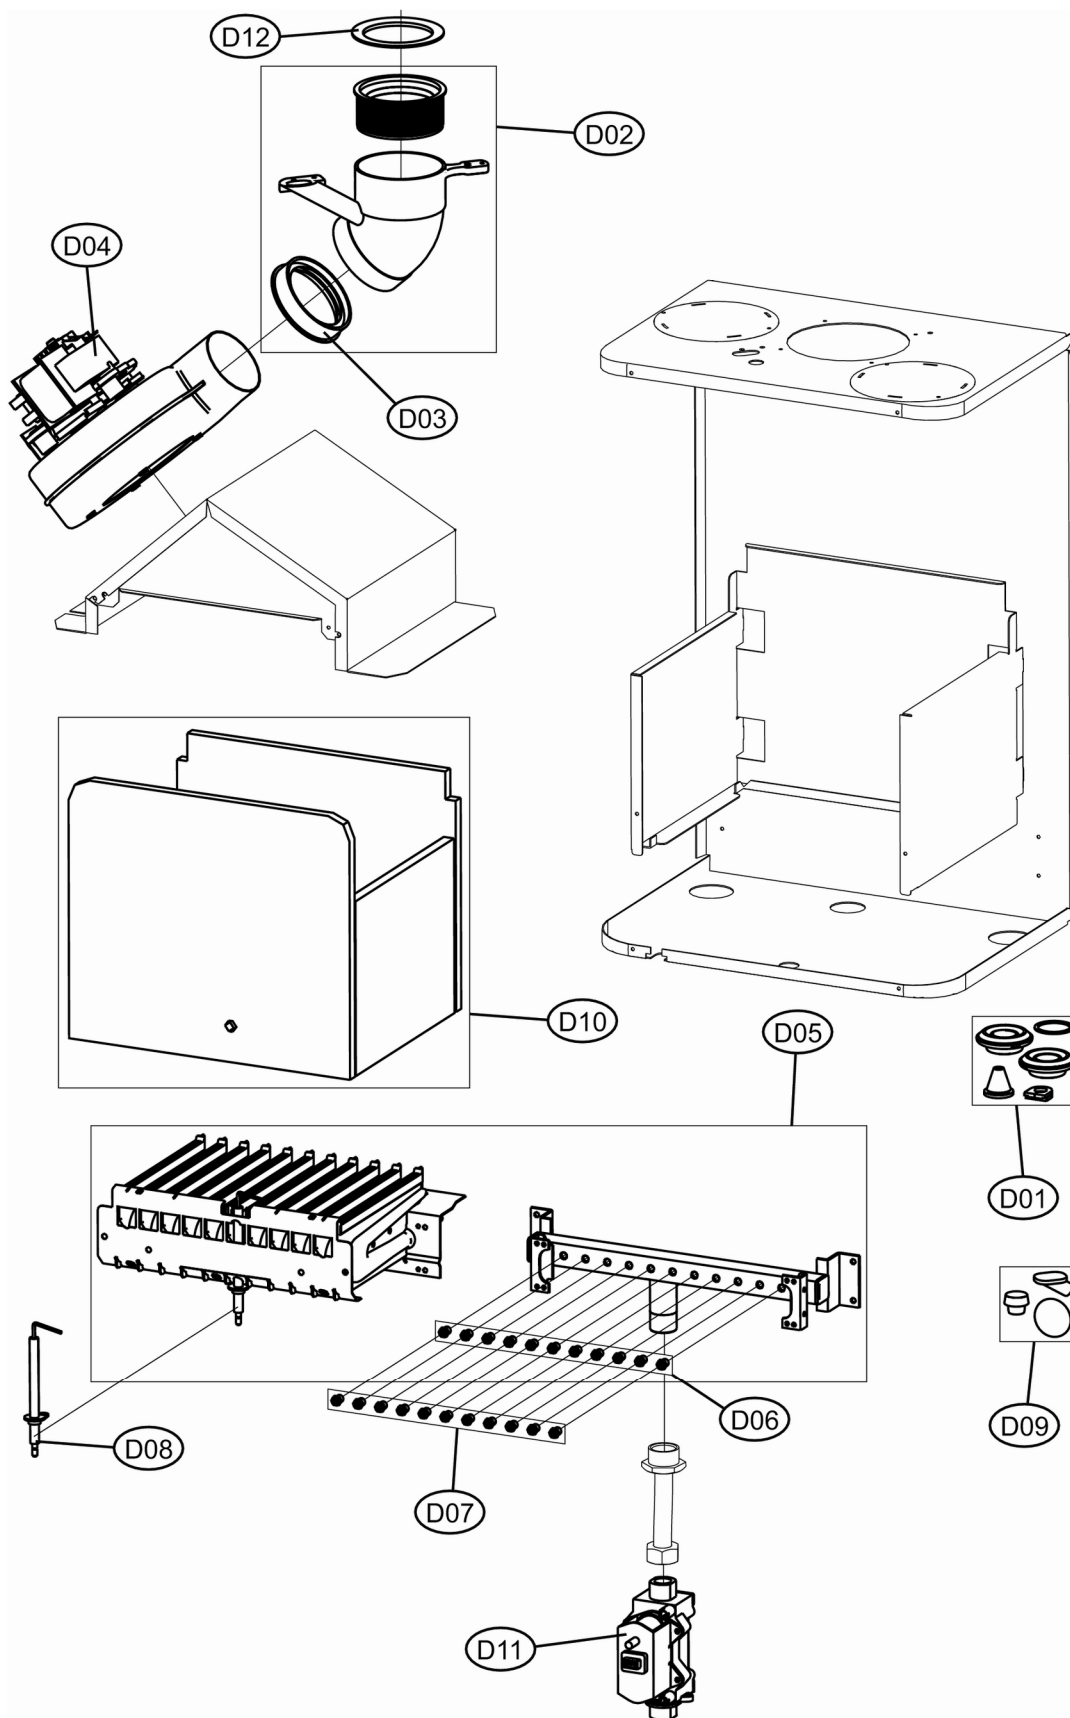

NINFA N 24 MCS R

**Lista Pezzi / Spare Parts / Ersatzsteile / List Onderdelen
Liste Pieces Detaches / Перечень запасных частей**

NINFA N 24 MCS R

ПОЗ.	АРТИКУЛ	НАИМЕНОВАНИЕ	ШТ.
A01	39847470	Панель облицовочная	1.000
B01	39841332	Плата электронная АВМ01	1.000
B02	39847500	Панель кнопочная	1.000
B03	39820080	Манометр	1.000
B04	39842180	Комплект кабелей	1.000
B05	39841300	Кабель подключения котла	1.000
B06	39843330	Плата H2O	1.000
C01	39842140	Комплект уплотнений АЕС4-АЕF4	1.000
C02	39820420	Теплообменник	1.000
C03	39844180	Кольцо уплотн. Ø17,5 мм. трубопров. Отопления	1.000
C04	39840260	Клипса крепёжная Ø18 мм. трубопроводов отопления (10 шт.)	1.000
C05	39819550	Датчик комбинированный системы отопления	1.000
C06	39810230	Датчик температуры ГВС	1.000
C07	39842110	Кран 3-х ходовой	1.000
C08	39842120	Сервопривод клапана 3-х ходового	1.000
C09	39842130	Теплообменник ГВС	1.000
C10	39830560	Арматура подкл. теплообменника ГВС	1.000
C11	39818450	Насос 15-60	1.000
C12	39818220	Воздухоотводчик	1.000
C13	39808980	Кран подпитки 3/8"	1.000
C14	39818551	Датчик протока ГВС	1.000
C15	39813230	Фильтр расходомера	1.000
C16	39818260	Прессостат давления воды	1.000
C17	39818270	Клапан предохранительный	1.000
C18	39818790	Клапан обратный	1.000
C19	39813010	Редуктор расхода 15 л.	1.000
C20	39841230	Бак расширительный 10 л.	1.000
D01	39819680	Комплект уплотнений АВF7	1.000
D02	39817990	Комплект дымохода коаксиального	1.000
D03	39843790	Уплотнение патрубка вентилятора	1.000
D04	39846780	Вентилятор	1.000
D05	39819630	Горелка в сборе	1.000
D06	39819590	Форсунки Ø1,35 под метан	1.000
D07	39819600	Форсунки Ø0,79 под сж.газ	1.000
D08	39819430	Электрод розжига-ионизации	1.000
D09	39820480	Глазок камеры сгорания	1.000
D10	39820070	Теплоизоляция камеры сгорания АВС7-АВ7	1.000
D11	39841320	Клапан газовый SGV	1.000
D12	39819460	Диафрагма дымохода	1.000