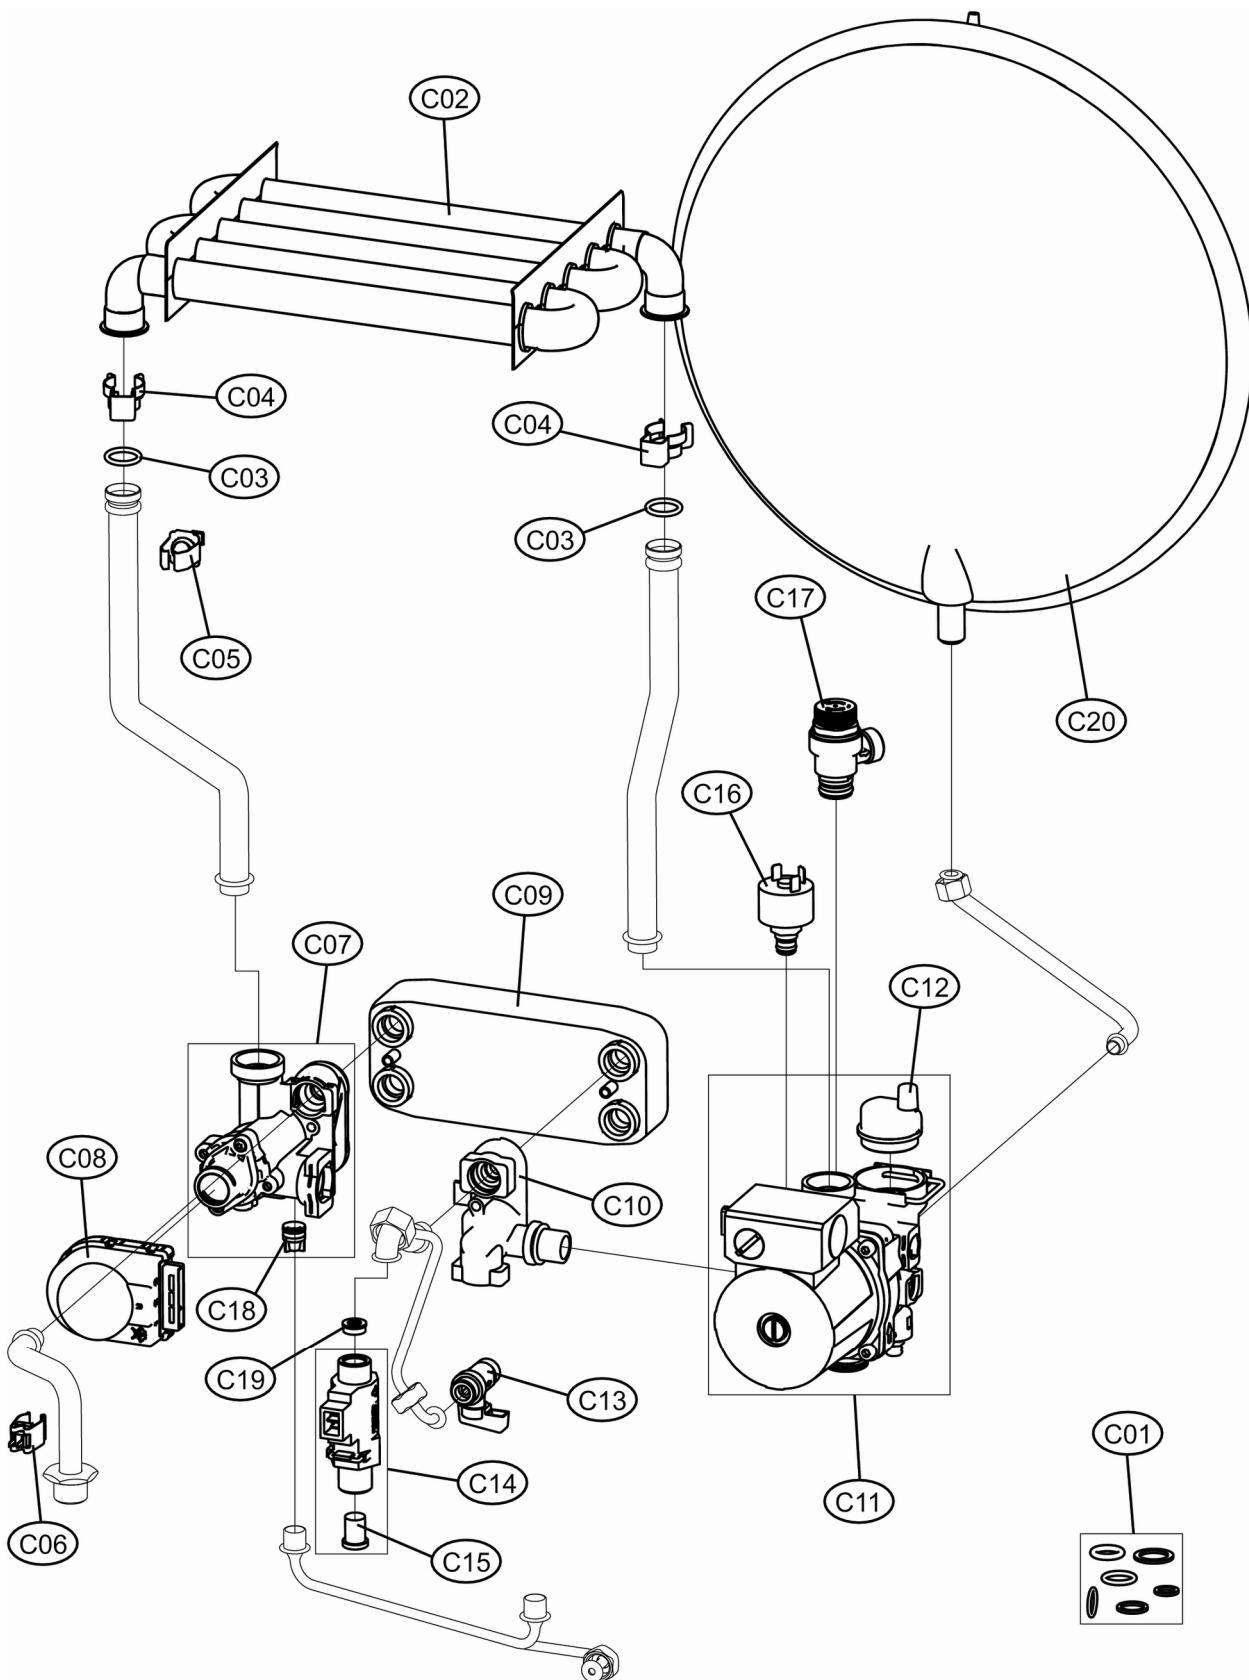

Lamborghini
CALORECLIMA

Lista Pezzi / Spare Parts / Ersatzteile / List Onderdelen
Liste Pieces Detaches / Перечень запасных частей

NINFA N 24 MCS R