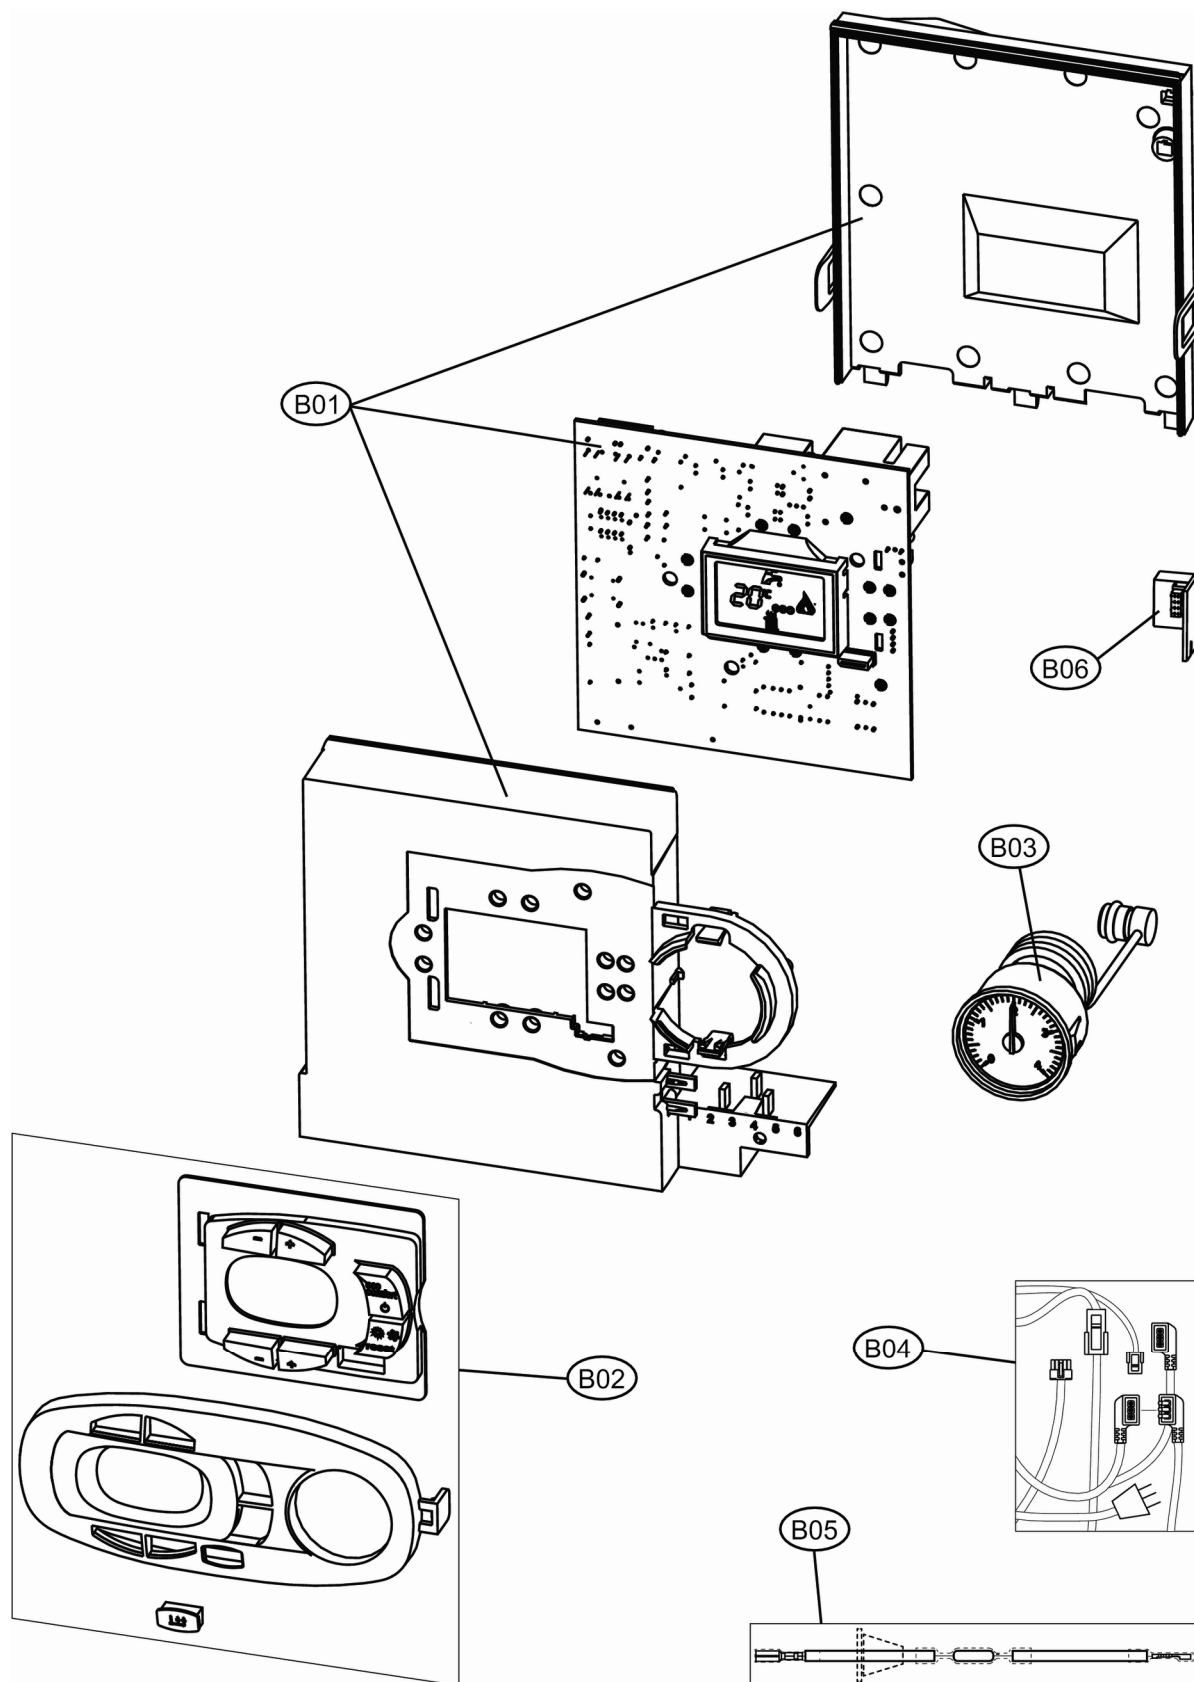

Lamborghini
CALORECLIMA

Lista Pezzi / Spare Parts / Ersatzteile / List Onderdelen
Liste Pieces Detaches / Перечень запасных частей

NINFA N 24 MCS R